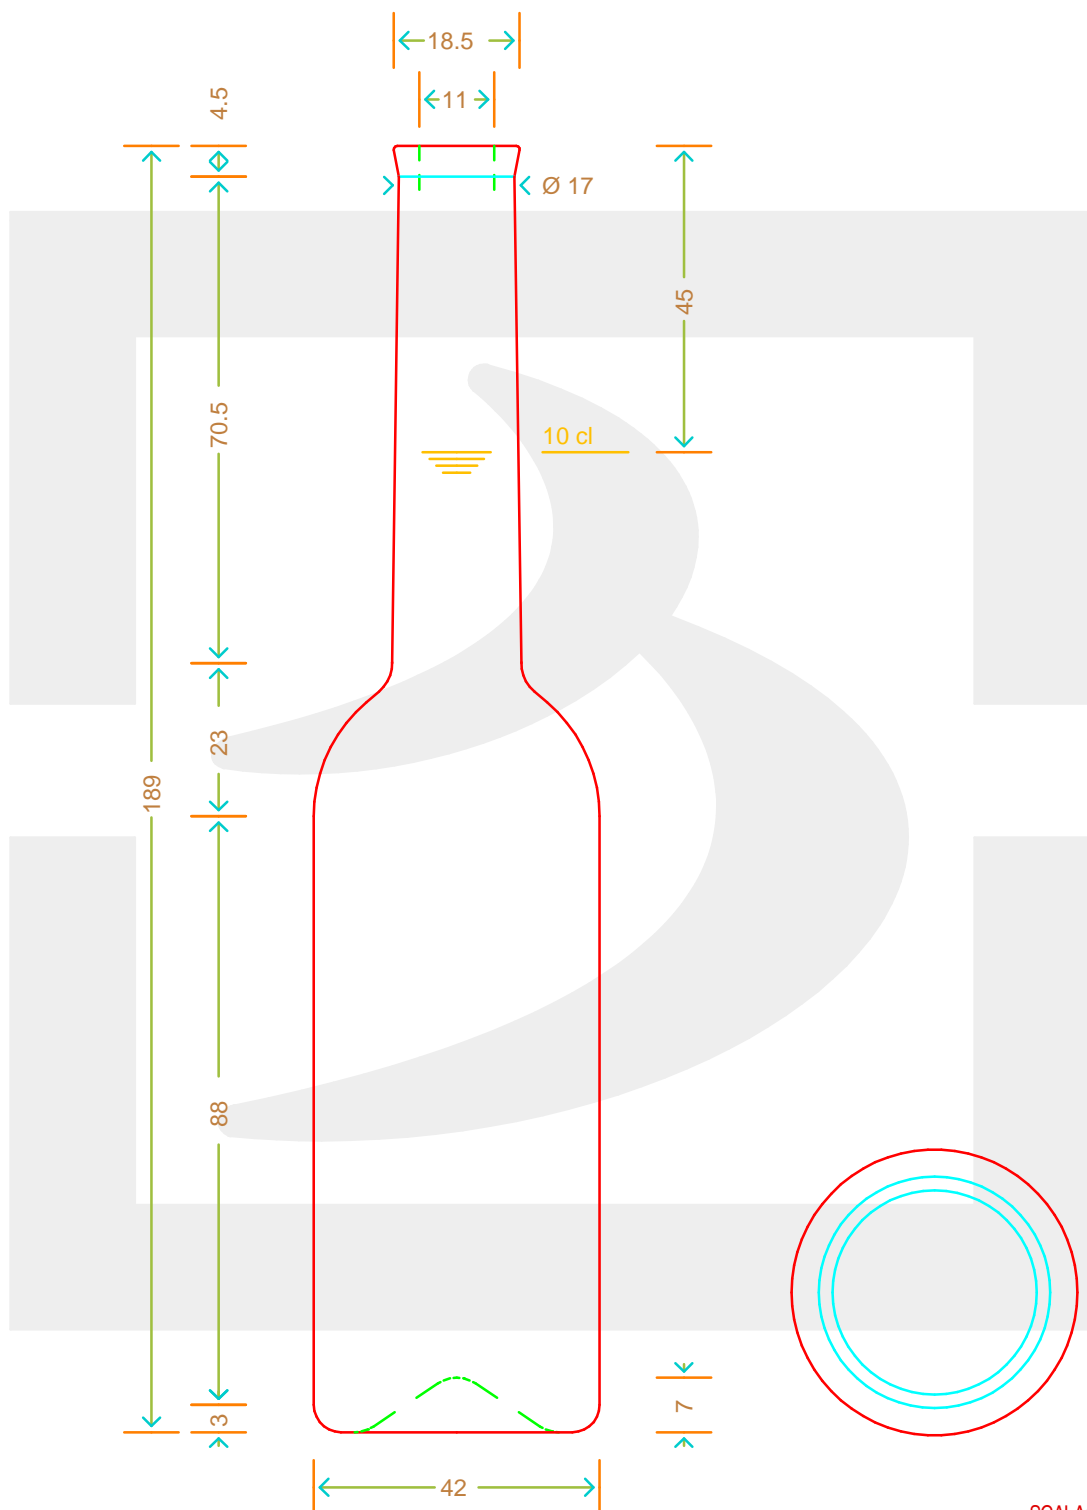

ARTICOLO / ITEM

BOT. SINFONIA 100 A 4,5 *

Colore : BIANCO
Color :

bruni glass
a berlin packaging company

www.bruniglass.com

SCALA: 1:1
SCALE:

Capacità R.B. (c.c.) : Brimful cap. (c.c.) :	104	Peso vetro (gr): Glass weight (gr):	140
Altezza tot (mm): Total height (mm):	189	Bocca: Finish:	ANELLO
Diametro corpo (mm): Body diameter (mm):	42	Min. foro passante (mm): Minimum through bore (mm):	

LE QUOTE SONO ESPRESSE IN mm
DIMENSIONS ARE EXPRESSED IN mm

COD. ARTICOLO / ITEM CODE

11369T1

Data ultimo aggiornamento / Last update: 07/05/2019
Origine / Source: 11369