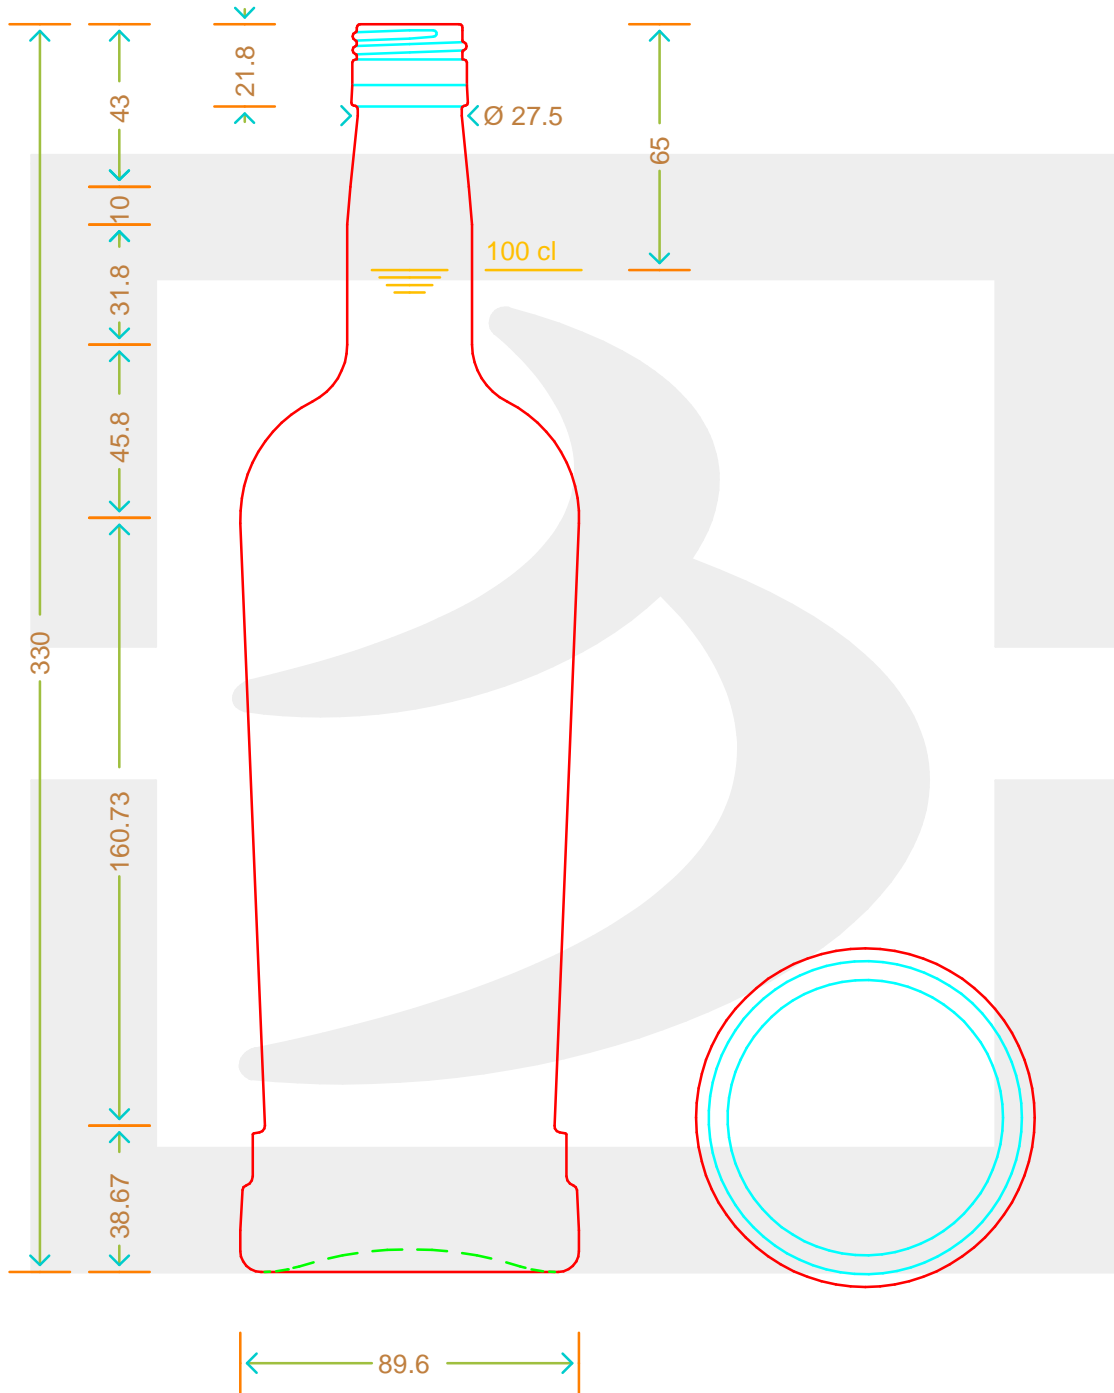

# BOT. PILAR 1000 P 31,5X44 \*

Colore : BIANCO  
Color : BIANCO

 **bruni glass**  
a berlin packaging company

www.bruniglass.com

SCALA: 1:1  
SCALE:

|   |      |  |              |
|---|------|--|--------------|
| Capacità R.B. (c.c.) :<br>Brimful cap. (c.c.) : | 1022 | Peso vetro (gr):<br>Glass weight (gr):                 | 750          |
| Altezza tot (mm):<br>Total height (mm):         | 330  | Bocca:<br>Finish:                                      | PILFER-PROOF |
| Diametro corpo (mm):<br>Body diameter (mm):     | 89.6 | Min. foro passante (mm):<br>Minimum through bore (mm): |              |

LE QUOTE SONO ESPRESSE IN mm  
DIMENSIONS ARE EXPRESSED IN mm

COD. ARTICOLO / ITEM CODE

**11343T1**

**MODELLO DEPOSITATO - PATENTED**

Data ultimo aggiornamento / Last update: 07/05/2019  
Origine / Source: 11343