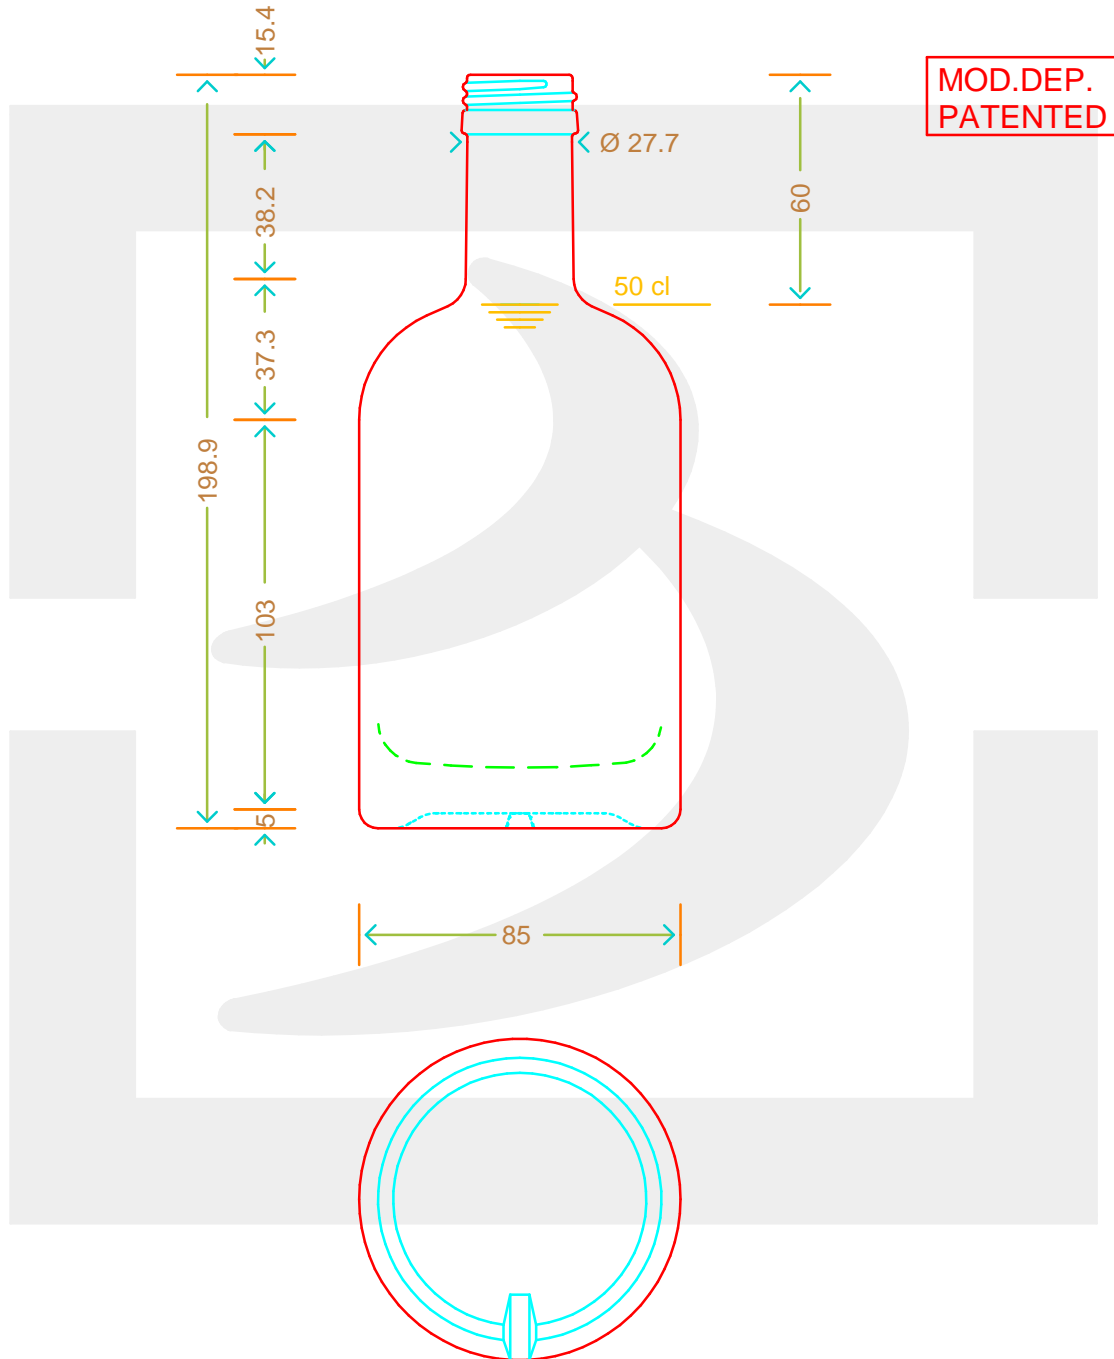

# BOTT. NOCTURNE 500 RONDE P31,5X18 \*

Colore : BIANCO  
Color : BIANCO

 **bruni glass**  
a **berlin packaging** company

www.bruniglass.com

**MODELLO DEPOSITATO - PATENTED**

SCALA: 1:1  
SCALE:

Capacità R.B. (c.c.) : Brimful cap. (c.c.) :	517	Peso vetro (gr): Glass weight (gr):	600
Altezza tot (mm): Total height (mm):	270.5	Bocca: Finish:	PILFER-PROOF
Diametro corpo (mm): Body diameter (mm):	73.8	Min. foro passante (mm): Minimum through bore (mm):	

LE QUOTE SONO ESPRESSE IN mm  
DIMENSIONS ARE EXPRESSED IN mm

COD. ARTICOLO / ITEM CODE

**11325T1**

Data ultimo aggiornamento / Last update: 07/05/2019  
Origine / Source: 11325