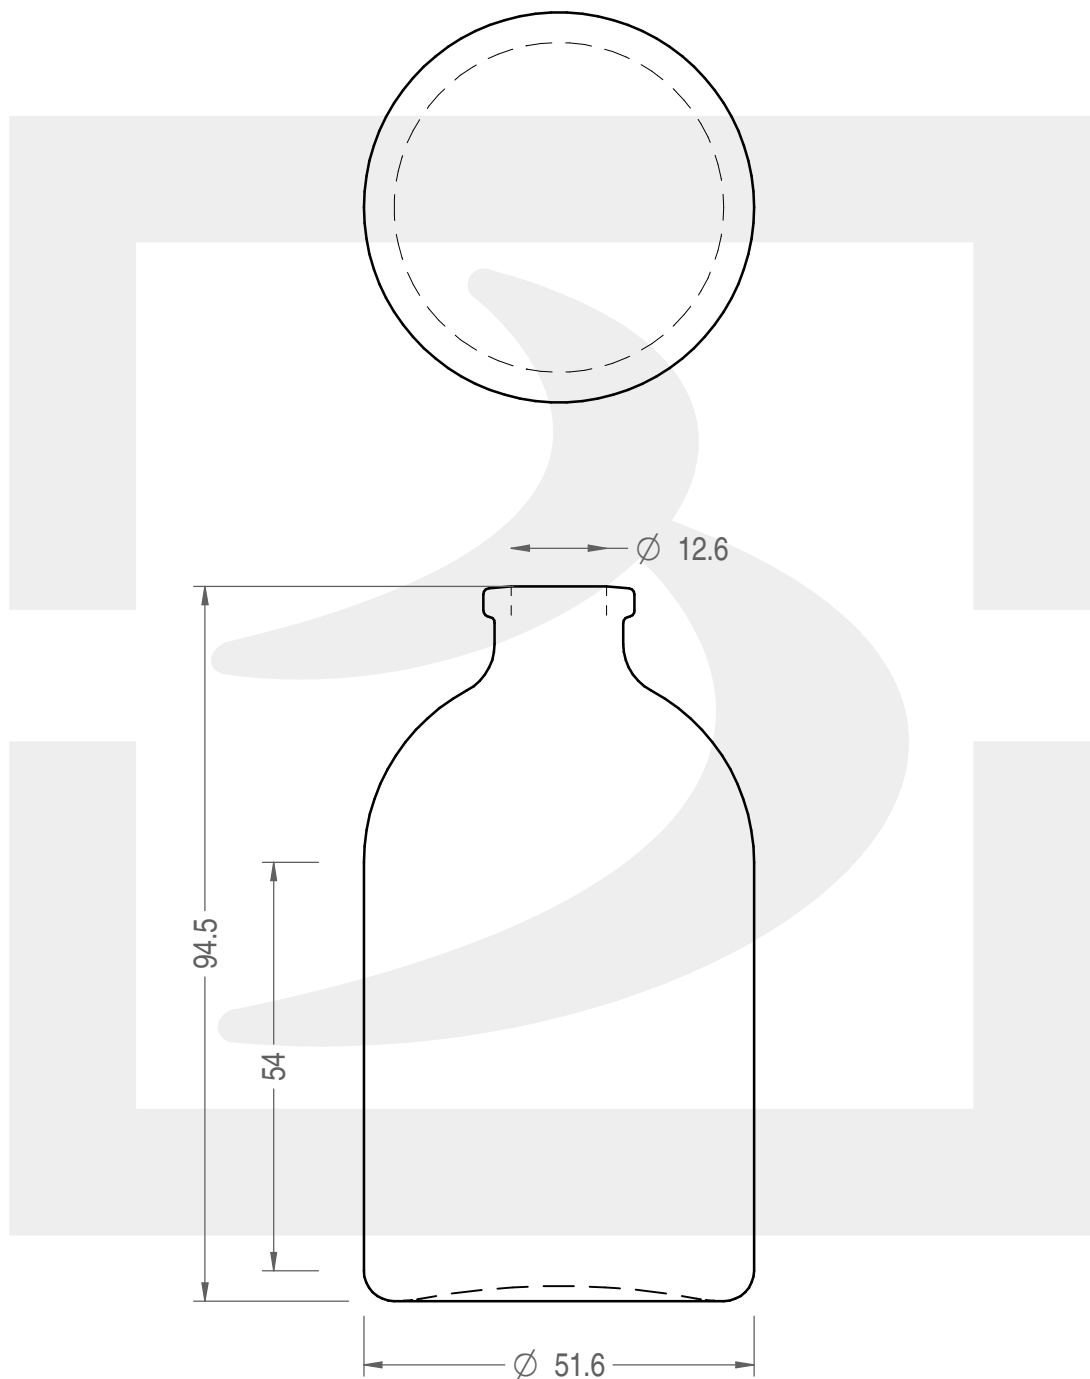

ARTICOLO / ITEM

FLACONE PENICILLINA 100(01500)V3SGD

Colore : BIANCO
Color :

 **bruni glass**
a **berlin packaging** company
www.bruniglass.com

SCALA: 1:1
SCALE:

Capacità R.B. (c.c.) : Brimful cap. (c.c.) :	119	Peso vetro (gr): Glass weight (gr):	89
Altezza tot (mm): Total height (mm):	94.5	Bocca: Finish:	ANELLO
Diametro corpo (mm): Body diameter (mm):	51.6	Min. foro passante (mm): Minimum through bore (mm):	11.5

LE QUOTE SONO ESPRESSE IN mm
DIMENSIONS ARE EXPRESSED IN mm

COD. ARTICOLO / ITEM CODE
11321T1

Data ultimo aggiornamento / Last update: 07/05/2019
Origine / Source: 11321