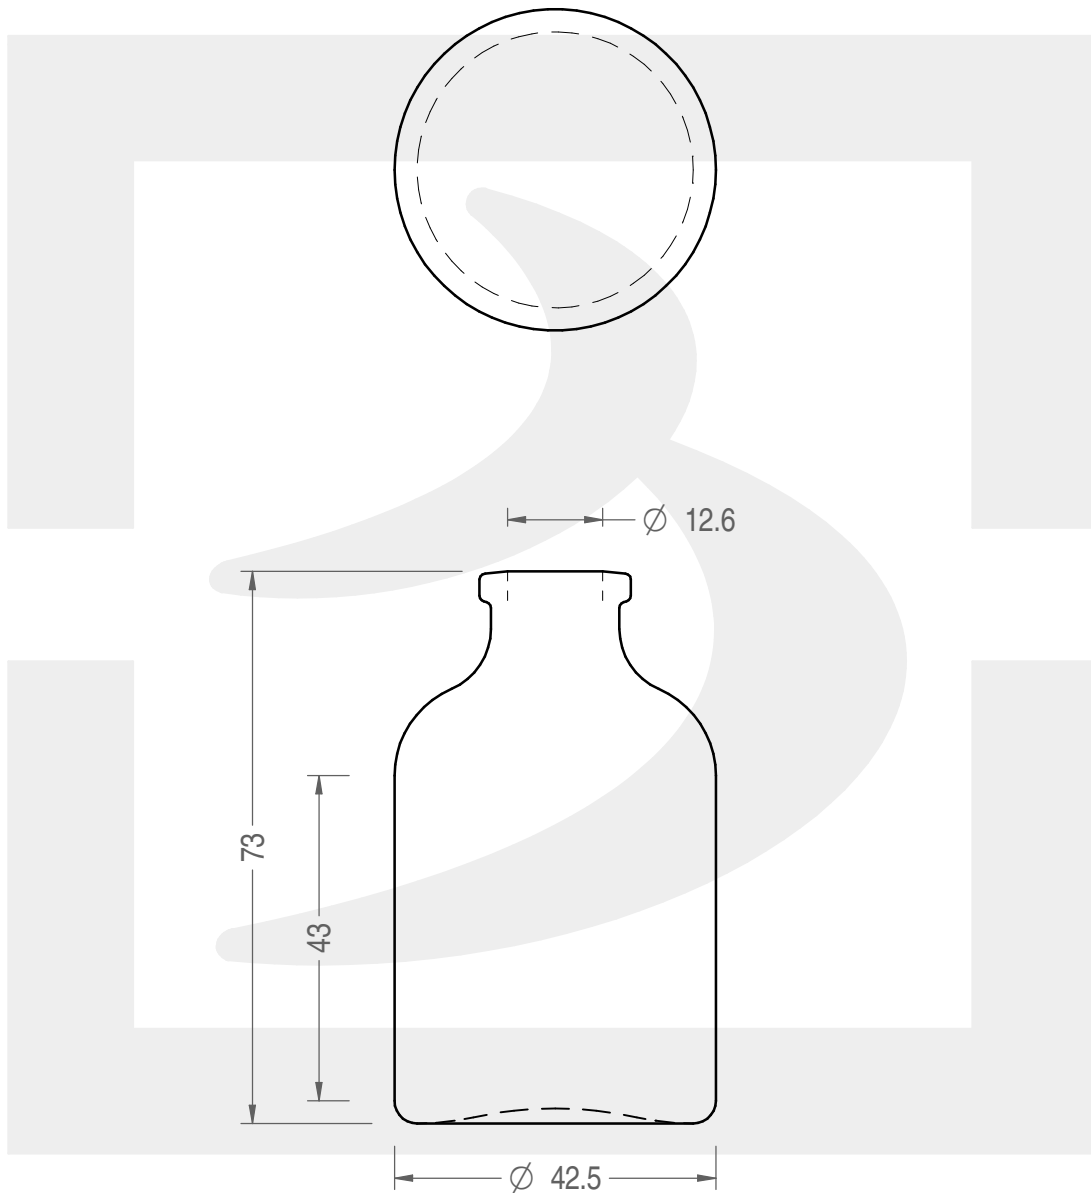

# FLACONE PENICILLINA 50(00772)V3°SGD

Colore : BIANCO  
Color :

 **bruni glass**  
a **berlin packaging** company

www.bruniglass.com

SCALA: 1:1  
SCALE:

Capacità R.B. (c.c.) : Brimful cap. (c.c.) :	60	Peso vetro (gr): Glass weight (gr):	50
Altezza tot (mm): Total height (mm):	73	Bocca: Finish:	ANELLO
Diametro corpo (mm): Body diameter (mm):	42.5	Min. foro passante (mm): Minimum through bore (mm):	11.5

LE QUOTE SONO ESPRESSE IN mm  
DIMENSIONS ARE EXPRESSED IN mm

COD. ARTICOLO / ITEM CODE

**11319T2**

Data ultimo aggiornamento / Last update: 07/05/2019  
Origine / Source: 11319