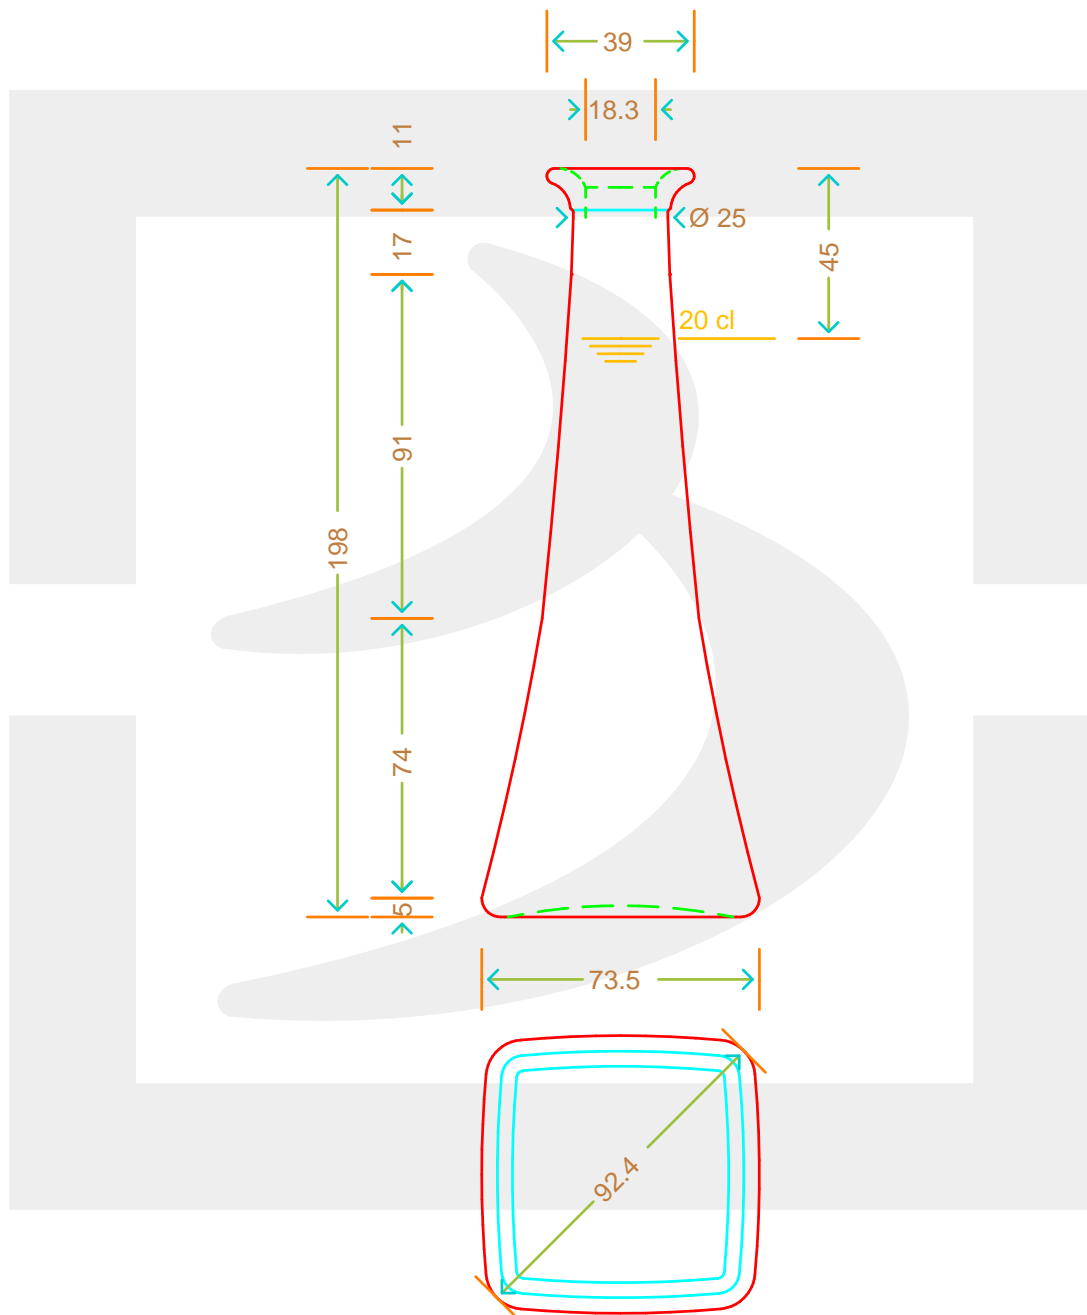

ARTICOLO / ITEM

BOT. ARIEL 200 BP *

Colore : BIANCO
Color : BIANCO

berlinpackaging.eu

Il disegno è puramente indicativo e non vincolante - Berlin Packaging Italy S.p.A. non assume garanzia od obbligazione alcuna per l'utilizzo del presente disegno nè per le informazioni in esso riportate
This drawing is approximate and not binding - Berlin Packaging Italy S.p.A. does not assume any guarantee or obligation for use of this drawing or for information contained therein

Capacità R.B. (c.c.): Brimful capacity (c.c.):	214	Peso vetro (gr): Glass weight (gr):	350
Altezza tot. (mm): Total height (mm):	198	Bocca: Finish:	BOCCA PROFUMO
Diametro corpo (mm): Body diameter (mm):	73.5	Min. foro passante (mm): Minimum through bore (mm):	
Resistenza a pressione (bar): Pressure resistance (bar):	-	Scala: Scale:	1:1