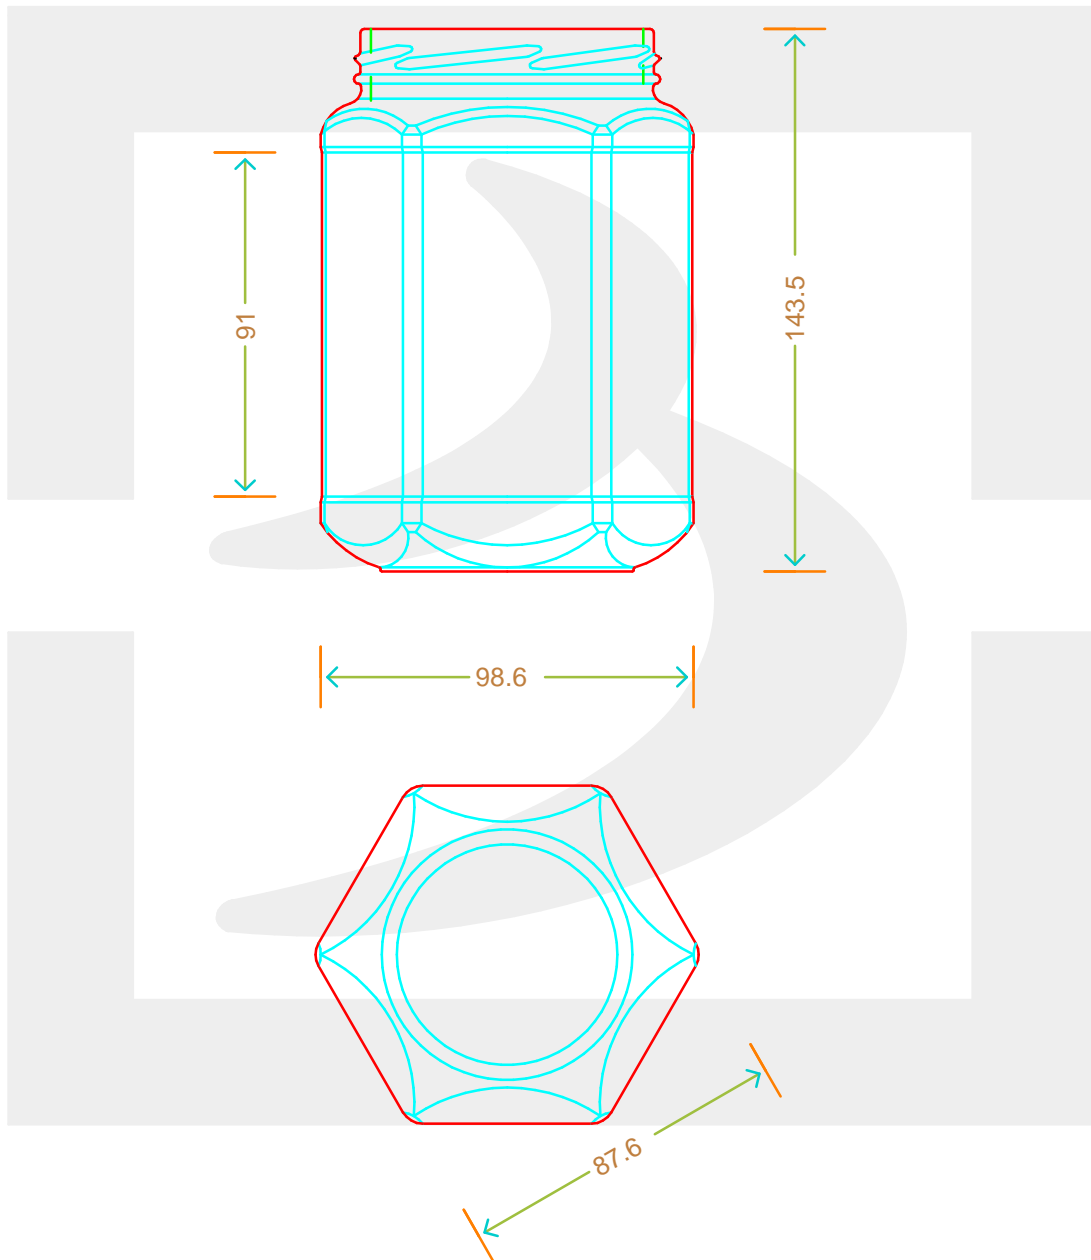

ARTICOLO / ITEM

VASO ESAGONALE 720 T 82

Colore : BIANCO
Color : BIANCO

 **bruni glass**
a **berlin packaging** company
www.bruniglass.com

SCALA: -
SCALE: -

Capacità R.B. (c.c.) : Brimful cap. (c.c.) :	720	Peso vetro (gr): Glass weight (gr):	360
Altezza tot (mm): Total height (mm):	143	Bocca: Finish:	TWIST-OFF
Diametro corpo (mm): Body diameter (mm):	87.6	Min. foro passante (mm): Minimum through bore (mm):	

LE QUOTE SONO ESPRESSE IN mm
DIMENSIONS ARE EXPRESSED IN mm

COD. ARTICOLO / ITEM CODE

11283T1

Data ultimo aggiornamento / Last update: 07/05/2019
Origine / Source: 11283