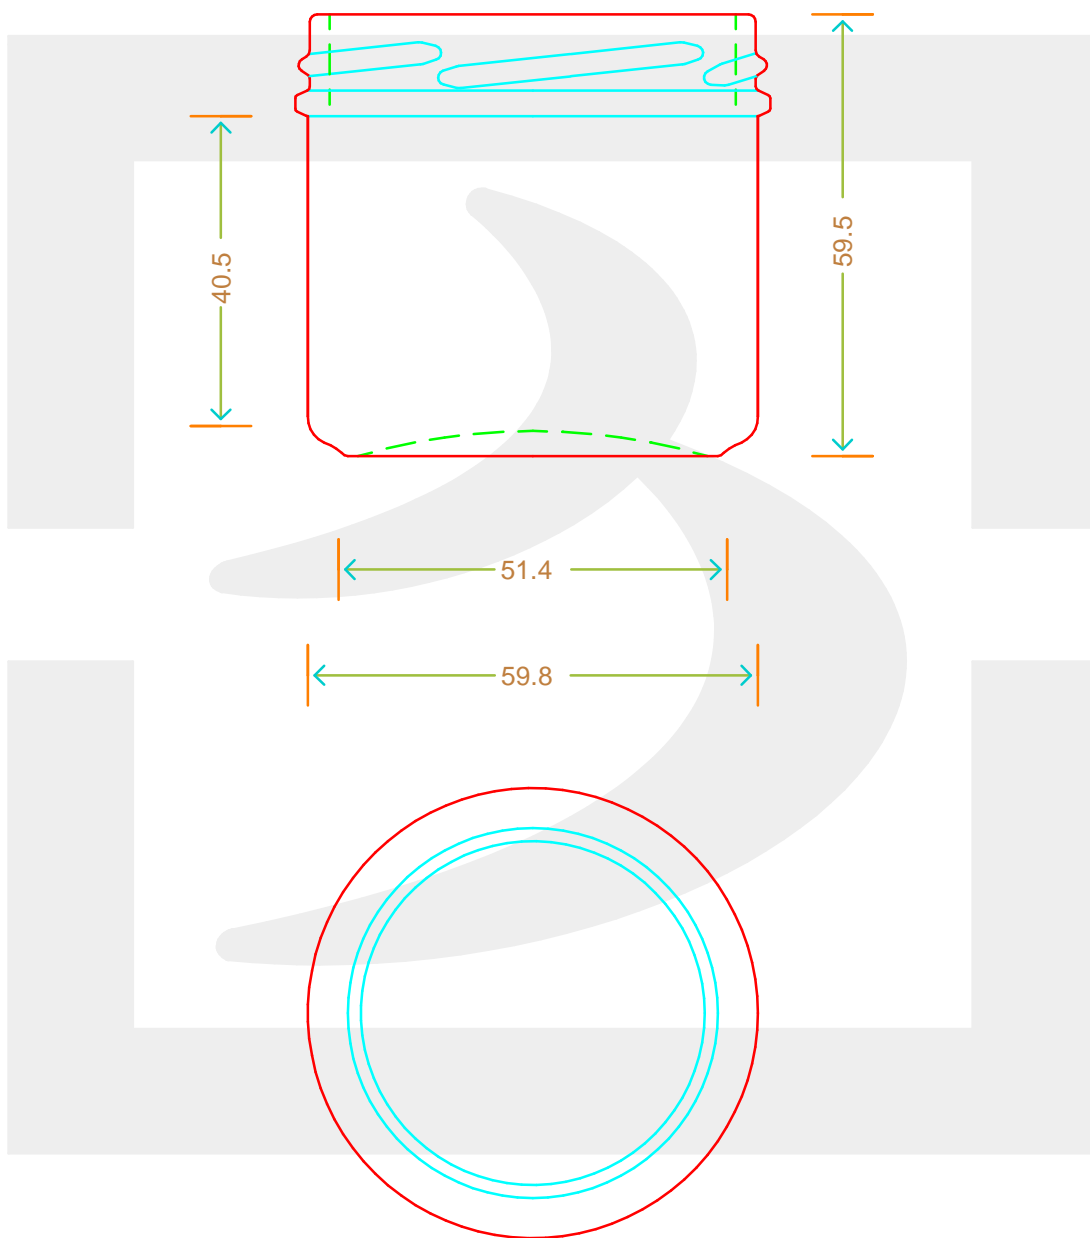

# VASO BONTA' 125 T 66

Colore : BIANCO  
Color :

 **bruni glass**  
a **berlin packaging** company

www.bruniglass.com

SCALA: -  
SCALE:

Capacità R.B. (c.c.) : Brimful cap. (c.c.) :	125	Peso vetro (gr): Glass weight (gr):	95
Altezza tot (mm): Total height (mm):	59.5	Bocca: Finish:	TWIST-OFF
Diametro corpo (mm): Body diameter (mm):	59.8	Min. foro passante (mm): Minimum through bore (mm):	

LE QUOTE SONO ESPRESSE IN mm  
DIMENSIONS ARE EXPRESSED IN mm

COD. ARTICOLO / ITEM CODE

**11255T1**

Data ultimo aggiornamento / Last update: 07/05/2019  
Origine / Source: 11255