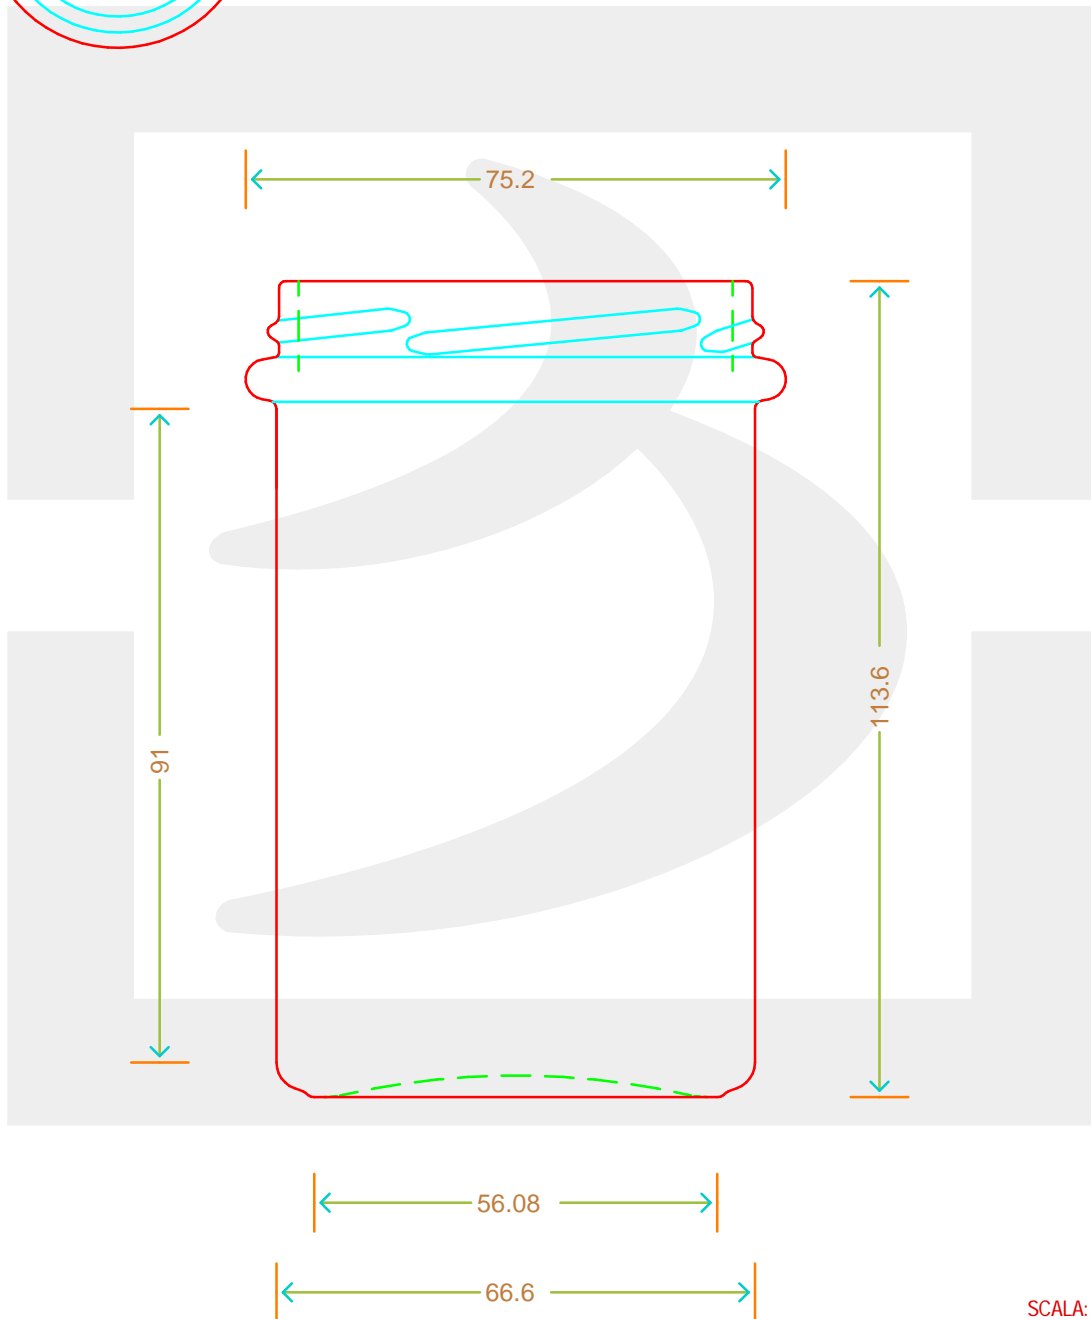

ARTICOLO / ITEM

VASO BONTA' BRUNI 314 T 70 *

Colore : BIANCO
Color :

 **bruni glass**
a **berlin packaging** company

www.bruniglass.com

SCALA: -
SCALE: -

Capacità R.B. (c.c.) : Brimful cap. (c.c.) :	314	Peso vetro (gr): Glass weight (gr):	200
Altezza tot (mm): Total height (mm):	113.6	Bocca: Finish:	TWIST-OFF
Diametro corpo (mm): Body diameter (mm):	66.6	Min. foro passante (mm): Minimum through bore (mm):	

LE QUOTE SONO ESPRESSE IN mm
DIMENSIONS ARE EXPRESSED IN mm

COD. ARTICOLO / ITEM CODE

11247T1

Data ultimo aggiornamento / Last update: 21/05/2020
Origine / Source: 11247