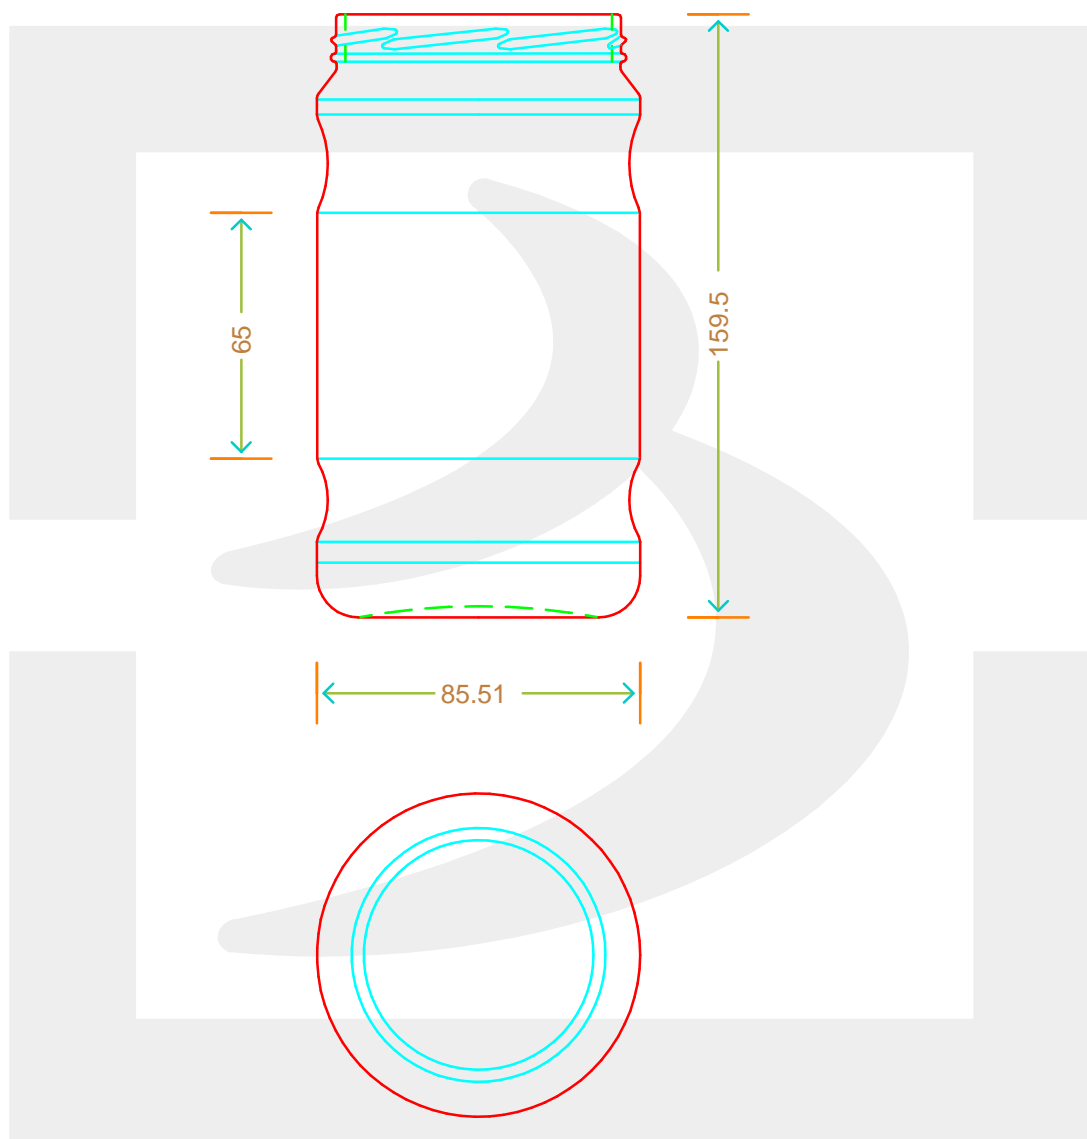

# VASO PRIMAVERA 720 T 82 AR \*

Colore : BIANCO  
Color :

 **bruni glass**  
a **berlin packaging** company  
www.bruniglass.com

SCALA: -  
SCALE:

Capacità R.B. (c.c.) : Brimful cap. (c.c.) :	720	Peso vetro (gr): Glass weight (gr):	300
Altezza tot (mm): Total height (mm):	159.5	Bocca: Finish:	TWIST-OFF
Diametro corpo (mm): Body diameter (mm):	85.5	Min. foro passante (mm): Minimum through bore (mm):	

LE QUOTE SONO ESPRESSE IN mm  
DIMENSIONS ARE EXPRESSED IN mm

COD. ARTICOLO / ITEM CODE  
**11238T1**

Data ultimo aggiornamento / Last update: 07/05/2019  
Origine / Source: 11238