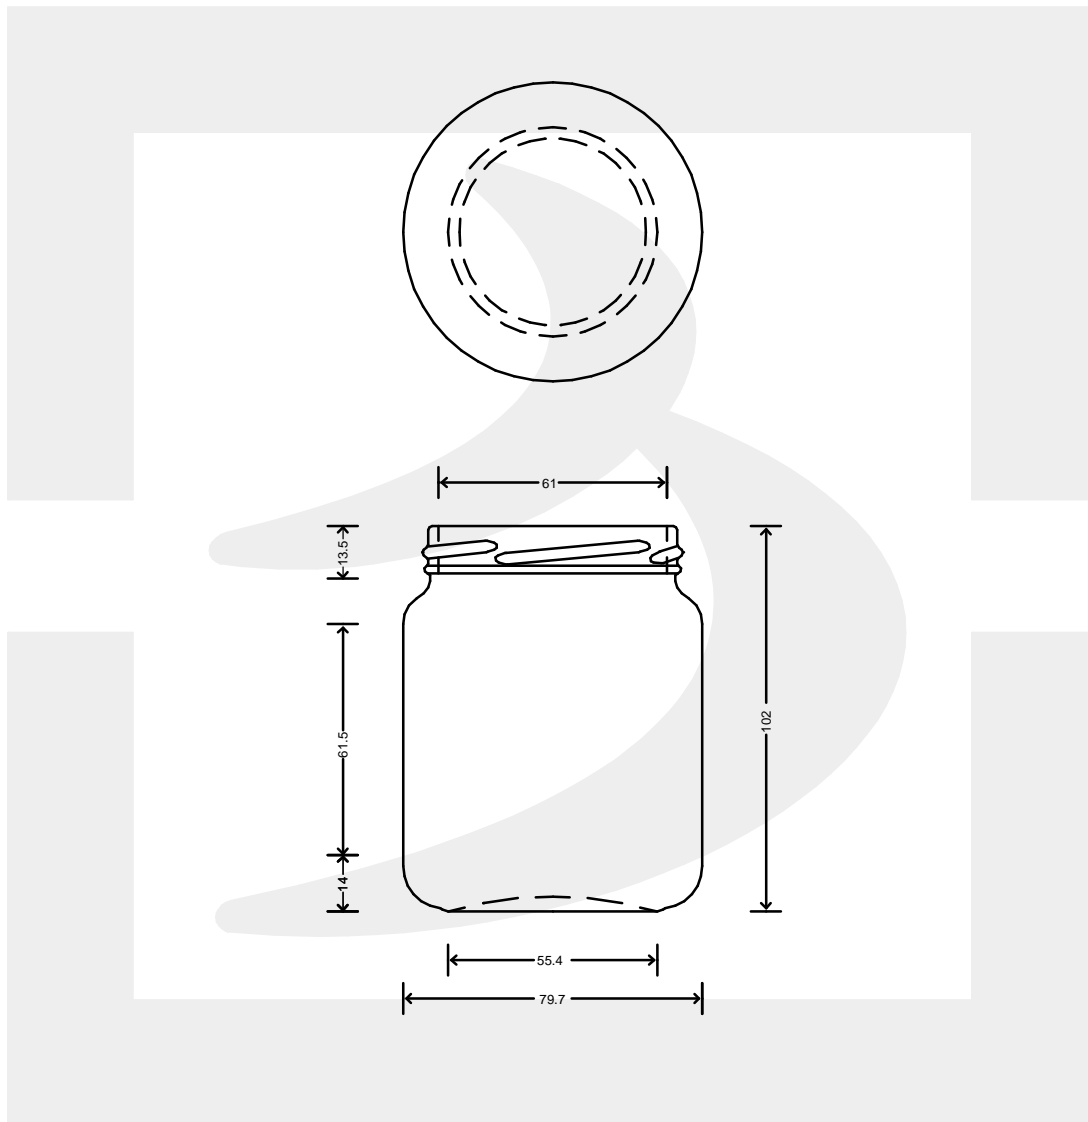

ARTICOLO / ITEM

VASO MIELE 390 T 70 PG

Colore : BIANCO
Color :

 **bruni glass**
a **berlin packaging** company
www.bruniglass.com

SCALA: 1:2
SCALE:

Capacità R.B. (c.c.) : Brimful cap. (c.c.) :	390	Peso vetro (gr): Glass weight (gr):	165
Altezza tot (mm): Total height (mm):	102	Bocca: Finish:	TWIST-OFF
Diametro corpo (mm): Body diameter (mm):	79.7	Min. foro passante (mm): Minimum through bore (mm):	

LE QUOTE SONO ESPRESSE IN mm
DIMENSIONS ARE EXPRESSED IN mm

COD. ARTICOLO / ITEM CODE
11234T2

Data ultimo aggiornamento / Last update: 14/09/2021
Origine / Source: 11234