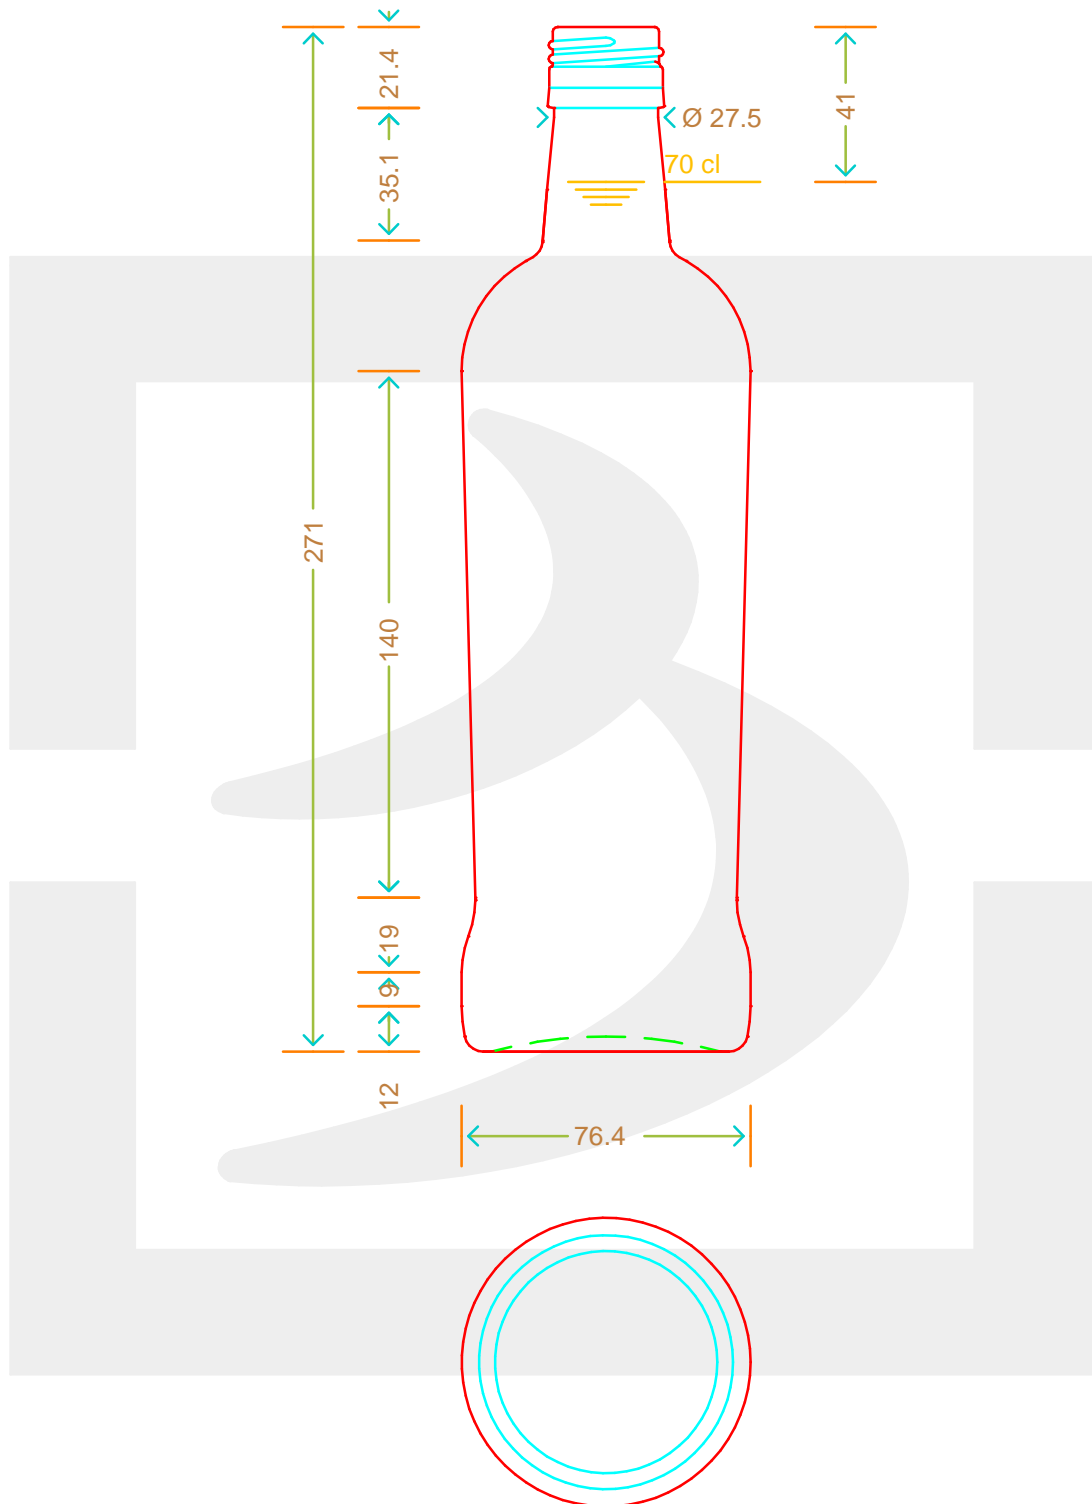

ARTICOLO / ITEM

BOT. CARAMBOLA 700 P 31,5X44 E

Colore : BIANCO
Color : BIANCO

bruni glass
a berlin packaging company

www.brunglass.com

MODELLO DEPOSITATO - PATENTED

SCALA: 1:1
SCALE:

Capacità R.B. (c.c.) : Brimful cap. (c.c.) :	715	Peso vetro (gr): Glass weight (gr):	445
Altezza tot (mm): Total height (mm):	271	Bocca: Finish:	PILFER-PROOF
Diámetro corpo (mm): Body diameter (mm):	77.3	Min. foro passante (mm): Minimum through bore (mm):	

LE QUOTE SONO ESPRESSE IN mm
DIMENSIONS ARE EXPRESSED IN mm

COD. ARTICOLO / ITEM CODE

11165P3

Data ultimo aggiornamento / Last update: 07/05/2019
Origine / Source: 11165