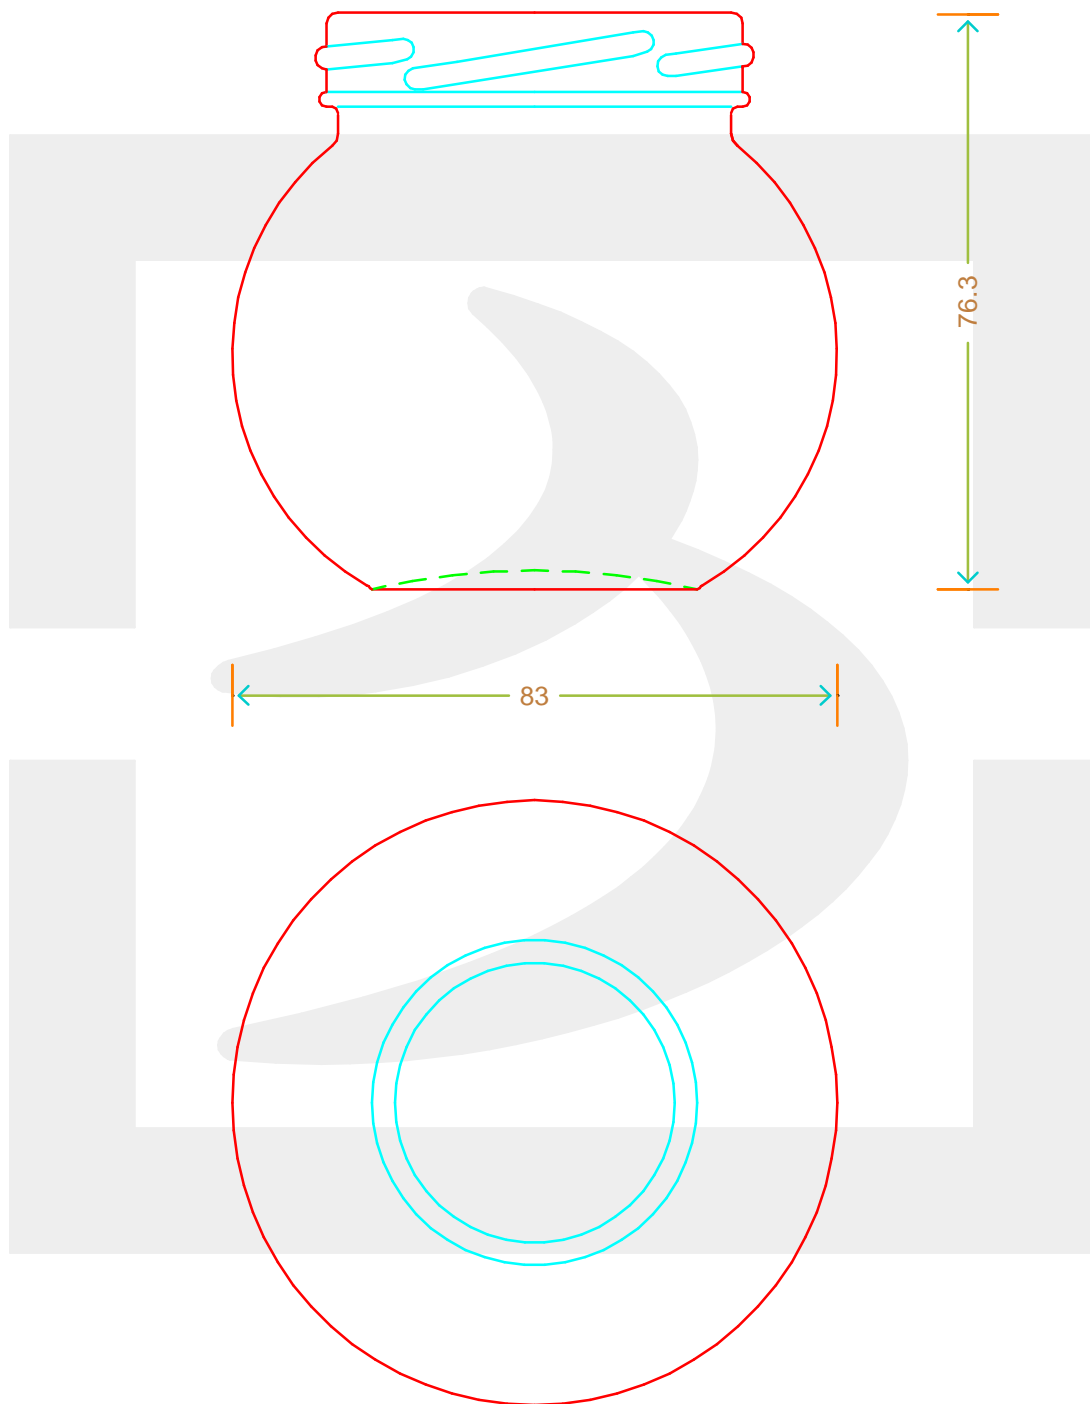

ARTICOLO / ITEM

VASO LEONARDO 212 T 58 N

Colore : BIANCO
Color :

 **bruni glass**
a **berlin packaging** company

www.bruniglass.com

SCALA: -
SCALE:

Capacità R.B. (c.c.) : Brimful cap. (c.c.) :	212	Peso vetro (gr): Glass weight (gr):	140
Altezza tot (mm): Total height (mm):	76.3	Bocca: Finish:	TWIST-OFF
Diametro corpo (mm): Body diameter (mm):	80	Min. foro passante (mm): Minimum through bore (mm):	

LE QUOTE SONO ESPRESSE IN mm
DIMENSIONS ARE EXPRESSED IN mm

COD. ARTICOLO / ITEM CODE

11155T1

Data ultimo aggiornamento / Last update: 14/09/2021
Origine / Source: 11155