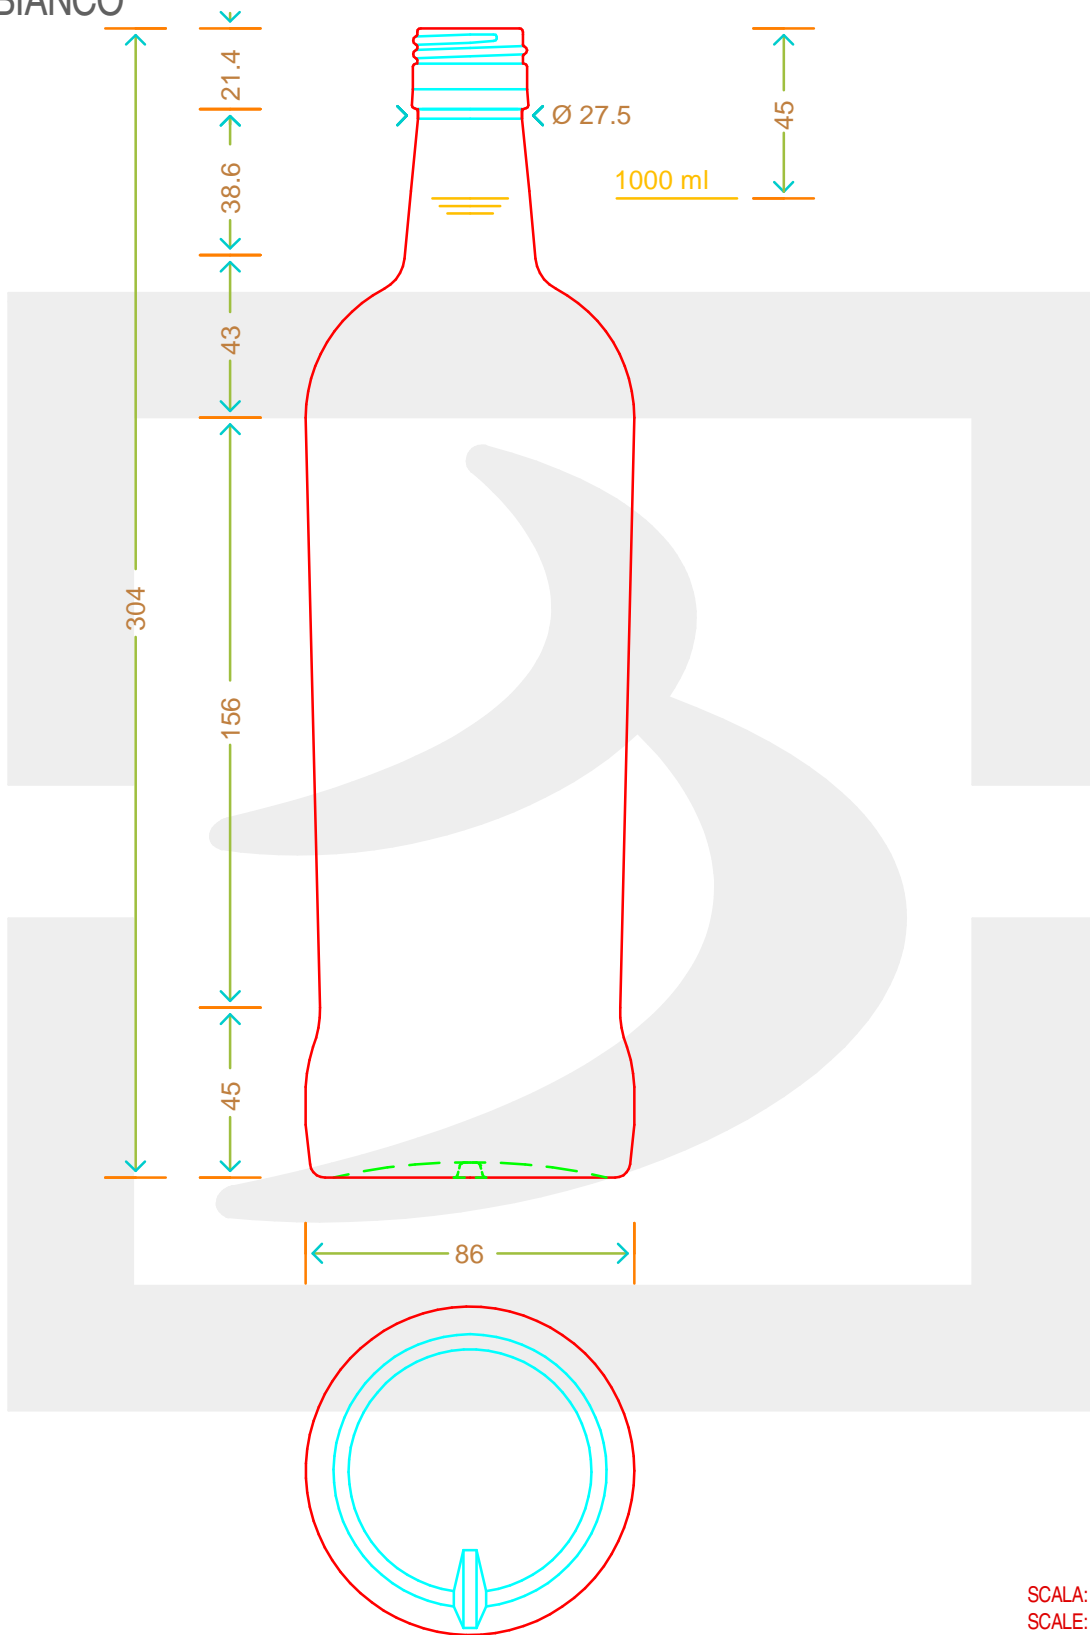

ARTICOLO / ITEM

BOT. CARAMBOLA 1000 P 31,5X44 IP CT

bruni glass
a berlin packaging company

www.brunglass.com

Colore: **BIANCO**
Color:

SCALA: 1:1
SCALE:

Capacità R.B. (c.c.): Brimful cap. (c.c.):	1017	Peso vetro (gr): Glass weight (gr):	600
Altezza tot (mm): Total height (mm):	304	Bocca: Finish:	PILFER-PROOF
Diametro corpo (mm): Body diameter (mm):	86	Min. foro passante (mm): Minimum through bore (mm):	18

LE QUOTE SONO ESPRESSE IN mm
DIMENSIONS ARE EXPRESSED IN mm

COD. ARTICOLO / ITEM CODE

11143P3

MODELLO DEPOSITATO - PATENTED

Data ultimo aggiornamento / Last update: 07/05/2019
Origine / Source: 11143