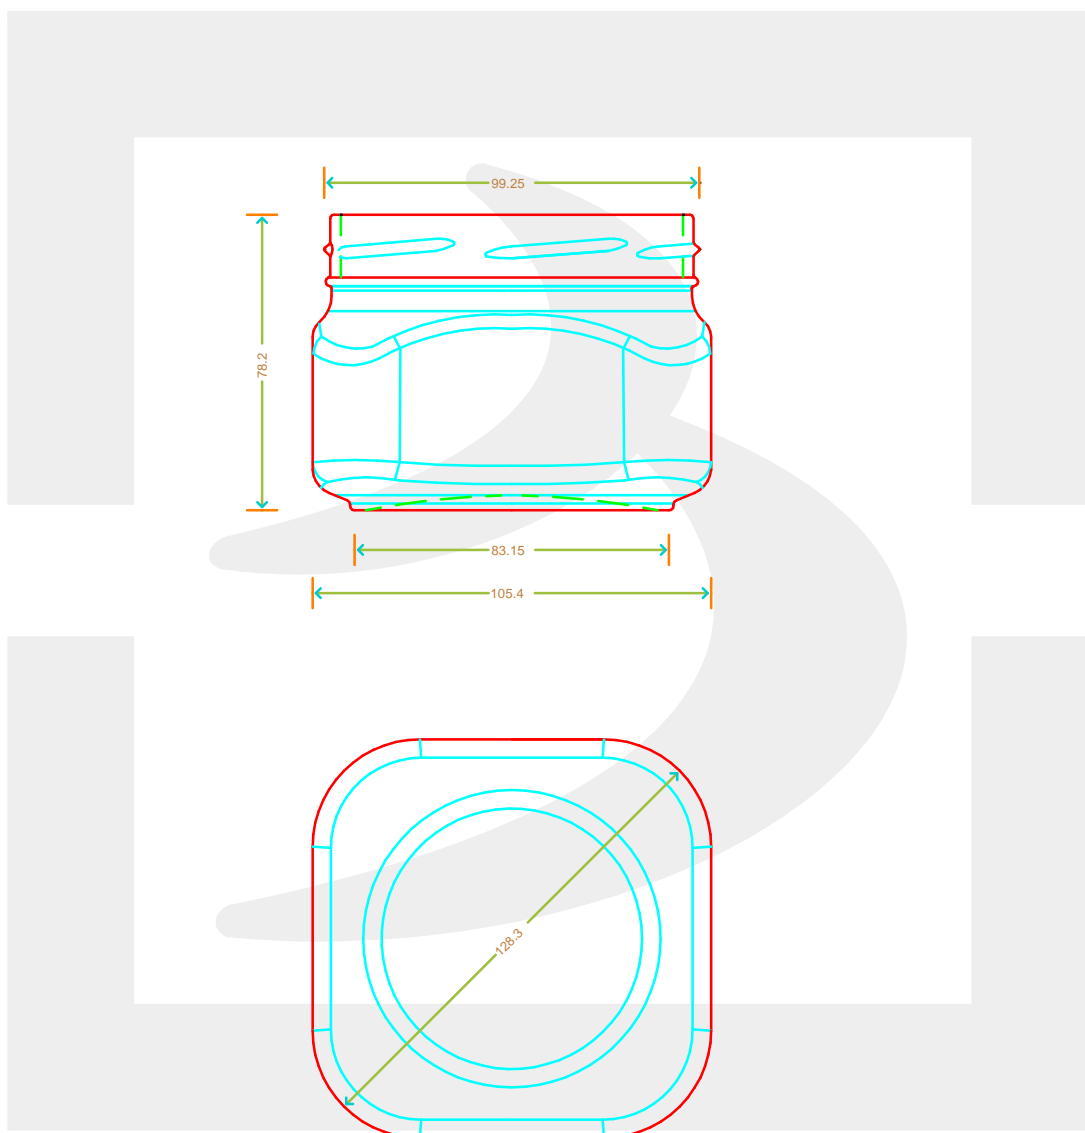

ARTICOLO / ITEM

VASO PORZIONE CARRE' 580 T 100 *

Colore : BIANCO
Color :

 **bruni glass**
a **berlin packaging** company

www.brunglass.com

MODELLO DEPOSITATO - PATENTED

SCALA: 1:1
SCALE:

Capacità R.B. (c.c.) : Brimful cap. (c.c.) :	580	Peso vetro (gr): Glass weight (gr):	295
Altezza tot (mm): Total height (mm):	78.2	Bocca: Finish:	TWIST-OFF
Diametro corpo (mm): Body diameter (mm):	128.3	Min. foro passante (mm): Minimum through bore (mm):	

LE QUOTE SONO ESPRESSE IN mm
DIMENSIONS ARE EXPRESSED IN mm

COD. ARTICOLO / ITEM CODE

11131P1

Data ultimo aggiornamento / Last update: 07/05/2019
Origine / Source: 11131