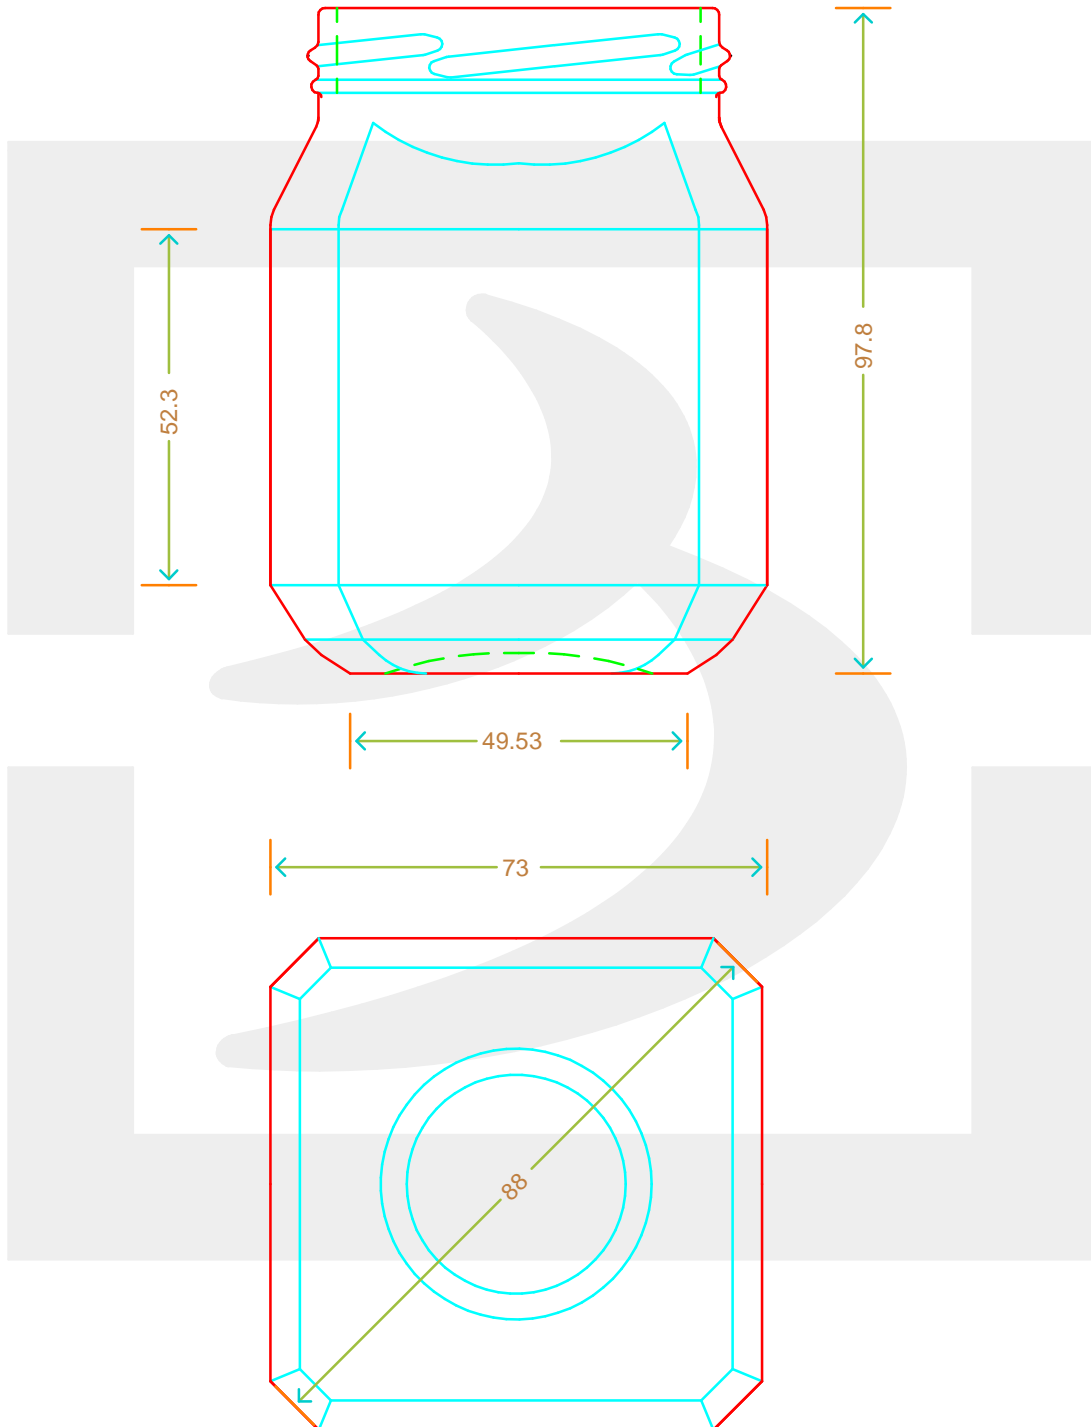

# VASO QUADRO GOURMET 314 T 63 W \*

Colore : BIANCO  
Color : BIANCO

**bruni glass**  
a berlin packaging company

www.brunglass.com

MOD.DEP.  
PATENTED

SCALA: 1:1  
SCALE:

|   |      |  |           |
|---|------|--|-----------|
| Capacità R.B. (c.c.) :<br>Brimful cap. (c.c.) : | 314  | Peso vetro (gr):<br>Glass weight (gr):                 | 240       |
| Altezza tot (mm):<br>Total height (mm):         | 97.8 | Bocca:<br>Finish:                                      | TWIST-OFF |
| Diametro corpo (mm):<br>Body diameter (mm):     | 73   | Min. foro passante (mm):<br>Minimum through bore (mm): |           |

LE QUOTE SONO ESPRESSE IN mm  
DIMENSIONS ARE EXPRESSED IN mm

COD. ARTICOLO / ITEM CODE

**11111T1**

MODELLO DEPOSITATO - PATENTED

Data ultimo aggiornamento / Last update: 07/05/2019  
Origine / Source: 11111