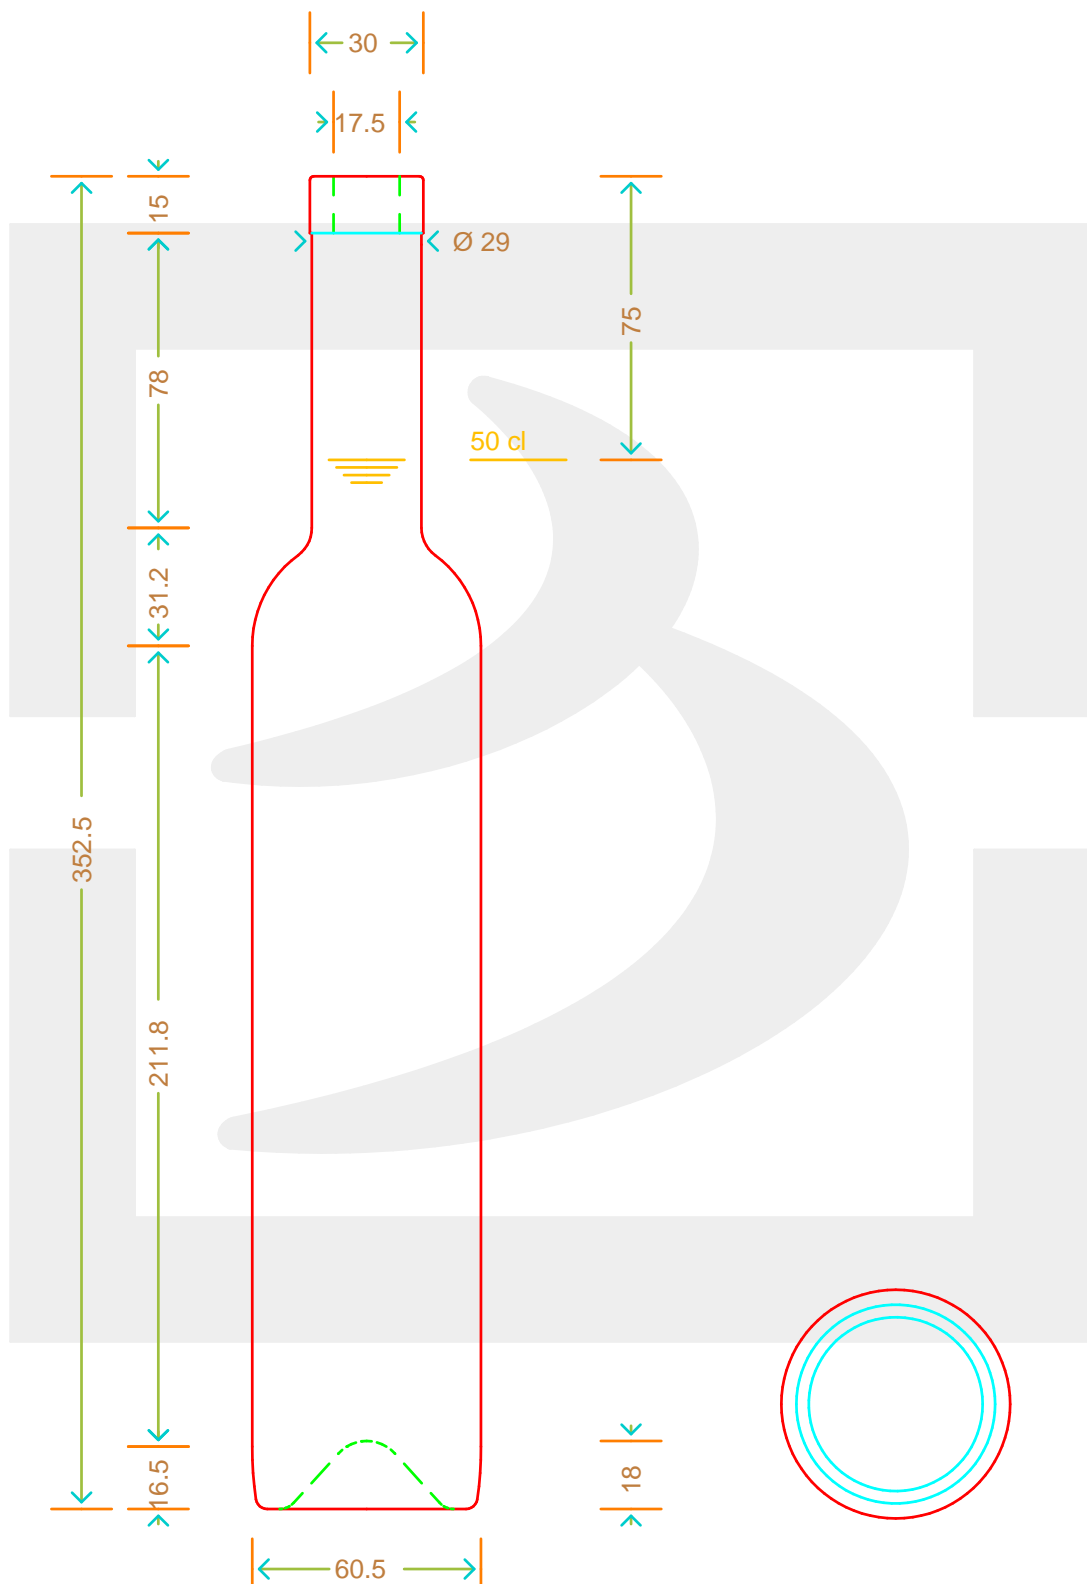

# BOT. BORD S 25 500 BA F15 VA

Colore : VERDE ANTICO  
Color :

bruni glass

berlinpackaging.eu

Il disegno è puramente indicativo e non vincolante - Berlin Packaging Italy S.p.A. non assume garanzia od obbligazione alcuna per l'utilizzo del presente disegno nè per le informazioni in esso riportate  
This drawing is approximate and not binding - Berlin Packaging Italy S.p.A. does not assume any guarantee or obligation for use of this drawing or for information contained therein

Capacità R.B. (c.c.): Brimful capacity (c.c.):	521	Peso vetro (gr): Glass weight (gr):	600
Altezza tot. (mm): Total height (mm):	352.5	Bocca: Finish:	FASCETTA
Diametro corpo (mm): Body diameter (mm):	60.5	Min. foro passante (mm): Minimum through bore (mm):	
Resistenza a pressione (bar): Pressure resistance (bar):	-	Scala: Scale:	1:1