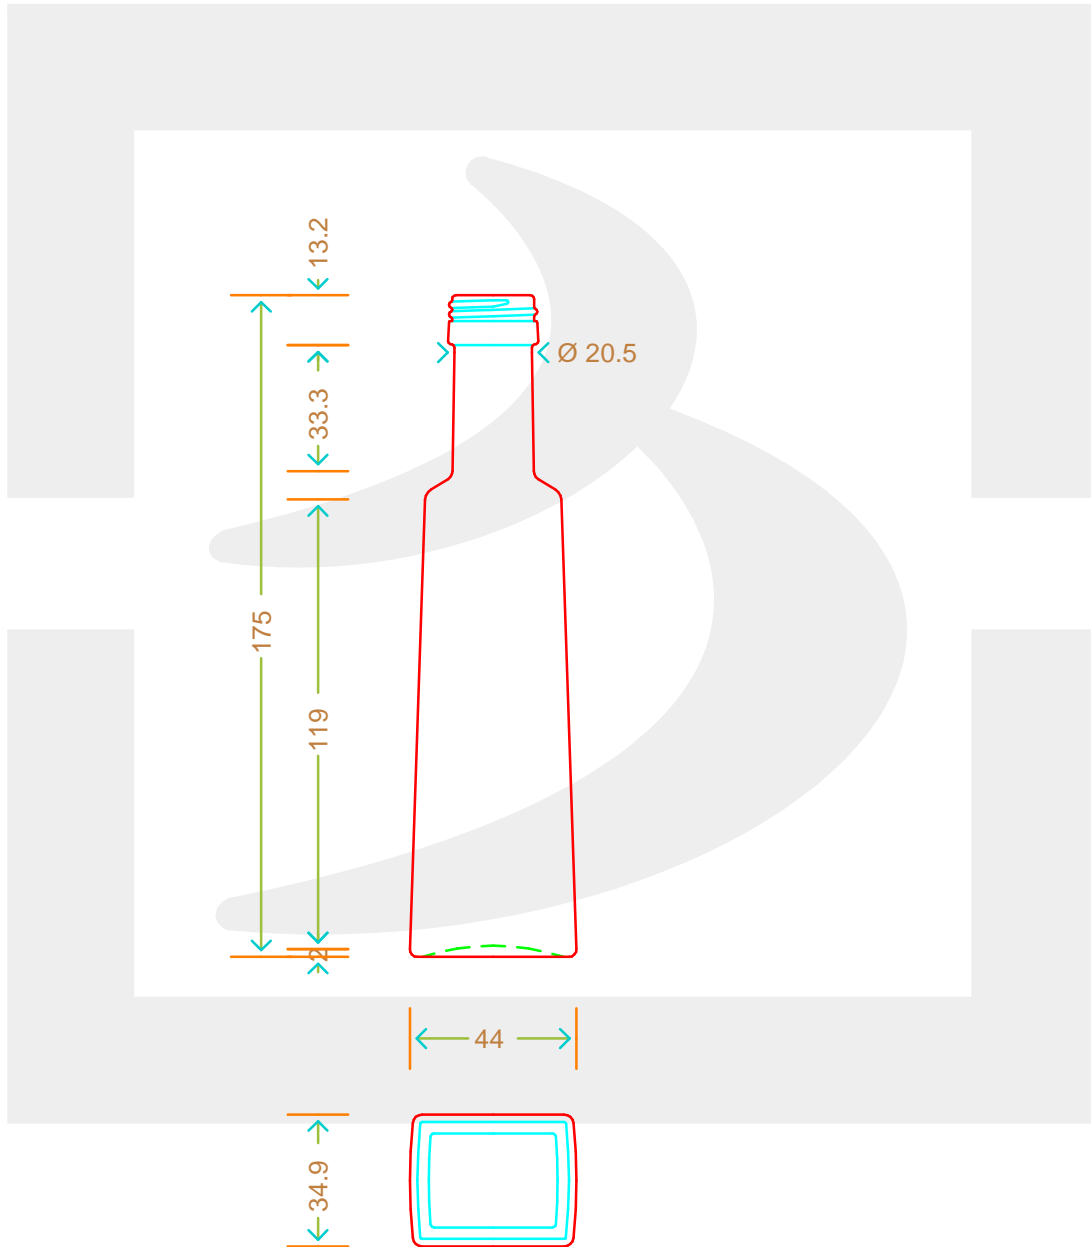

ARTICOLO / ITEM

BOT. SOLITUDE 100 P 24

*

bruni glass
a berlin packaging company

www.bruniglass.com

Colore : BIANCO
Color : BIANCO

MOD.DEP.
PATENTED

MODELLO DEPOSITATO - PATENTED

SCALA: 1:1
SCALE:

Capacità R.B. (c.c.) : Brimful cap. (c.c.) :	105	Peso vetro (gr): Glass weight (gr):	170
Altezza tot (mm): Total height (mm):	175	Bocca: Finish:	PILFER-PROOF
Diametro corpo (mm): Body diameter (mm):	44	Min. foro passante (mm): Minimum through bore (mm):	

LE QUOTE SONO ESPRESSE IN mm
DIMENSIONS ARE EXPRESSED IN mm

COD. ARTICOLO / ITEM CODE

10955D1

Data ultimo aggiornamento / Last update: 07/05/2019
Origine / Source: 10955