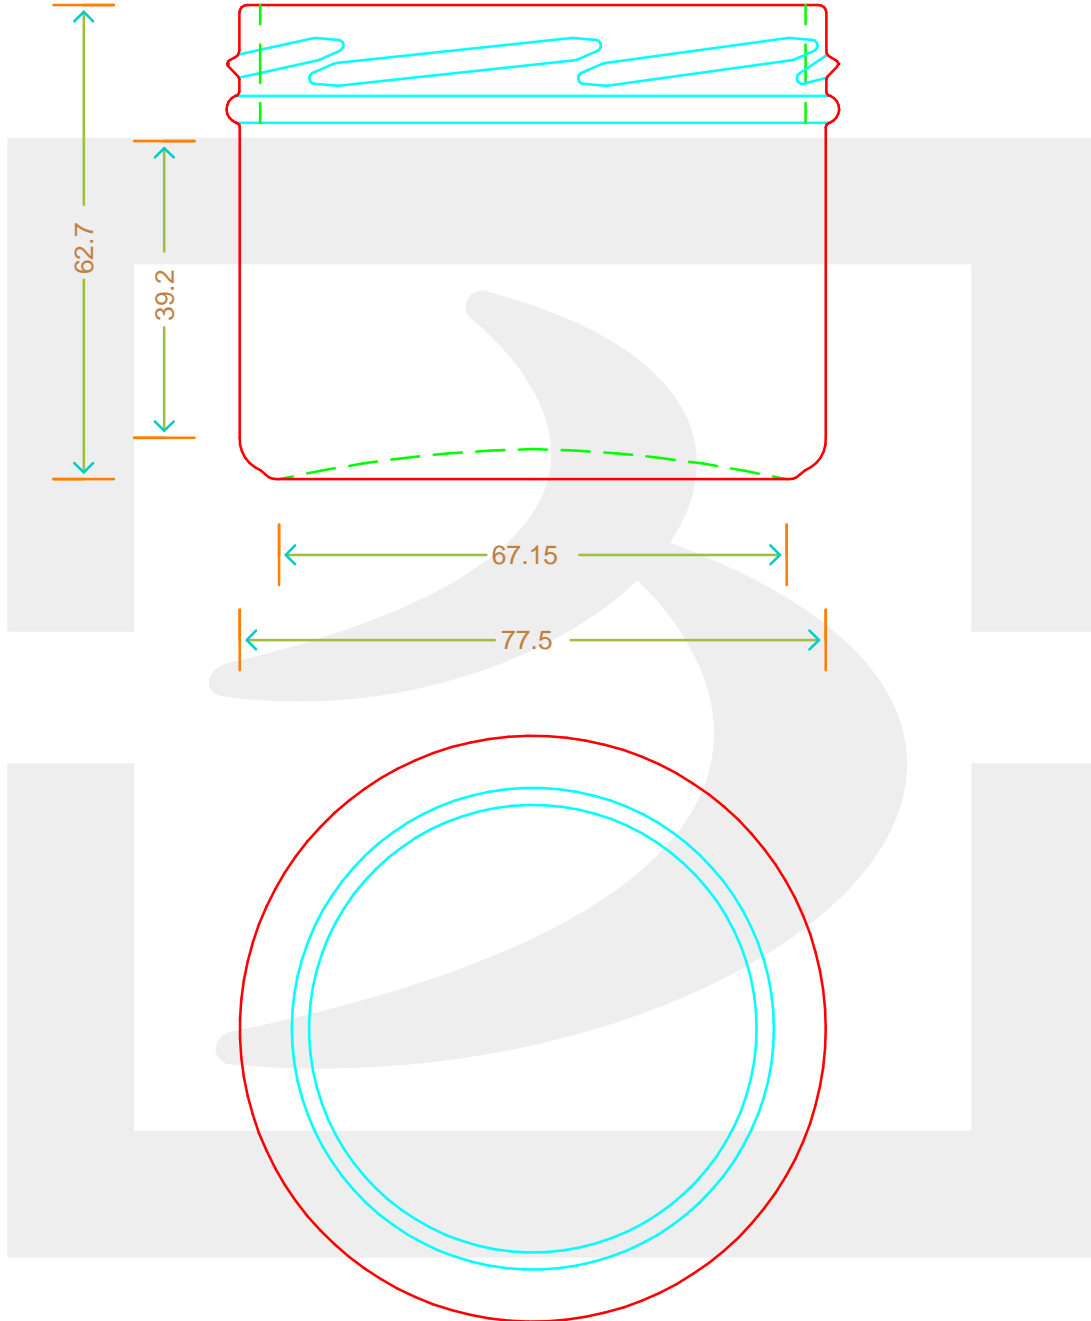

ARTICOLO / ITEM

VASO BONTA' 225 T 82

Colore : BIANCO
Color :

 **bruni glass**
a **berlin packaging** company

www.brunglass.com

SCALA: -
SCALE: -

Capacità R.B. (c.c.) : Brimful cap. (c.c.) :	225	Peso vetro (gr): Glass weight (gr):	150
Altezza tot (mm): Total height (mm):	62.7	Bocca: Finish:	TWIST-OFF
Diametro corpo (mm): Body diameter (mm):	77.5	Min. foro passante (mm): Minimum through bore (mm):	

LE QUOTE SONO ESPRESSE IN mm
DIMENSIONS ARE EXPRESSED IN mm

COD. ARTICOLO / ITEM CODE

10912T2

Data ultimo aggiornamento / Last update: 18/06/2019
Origine / Source: 10912