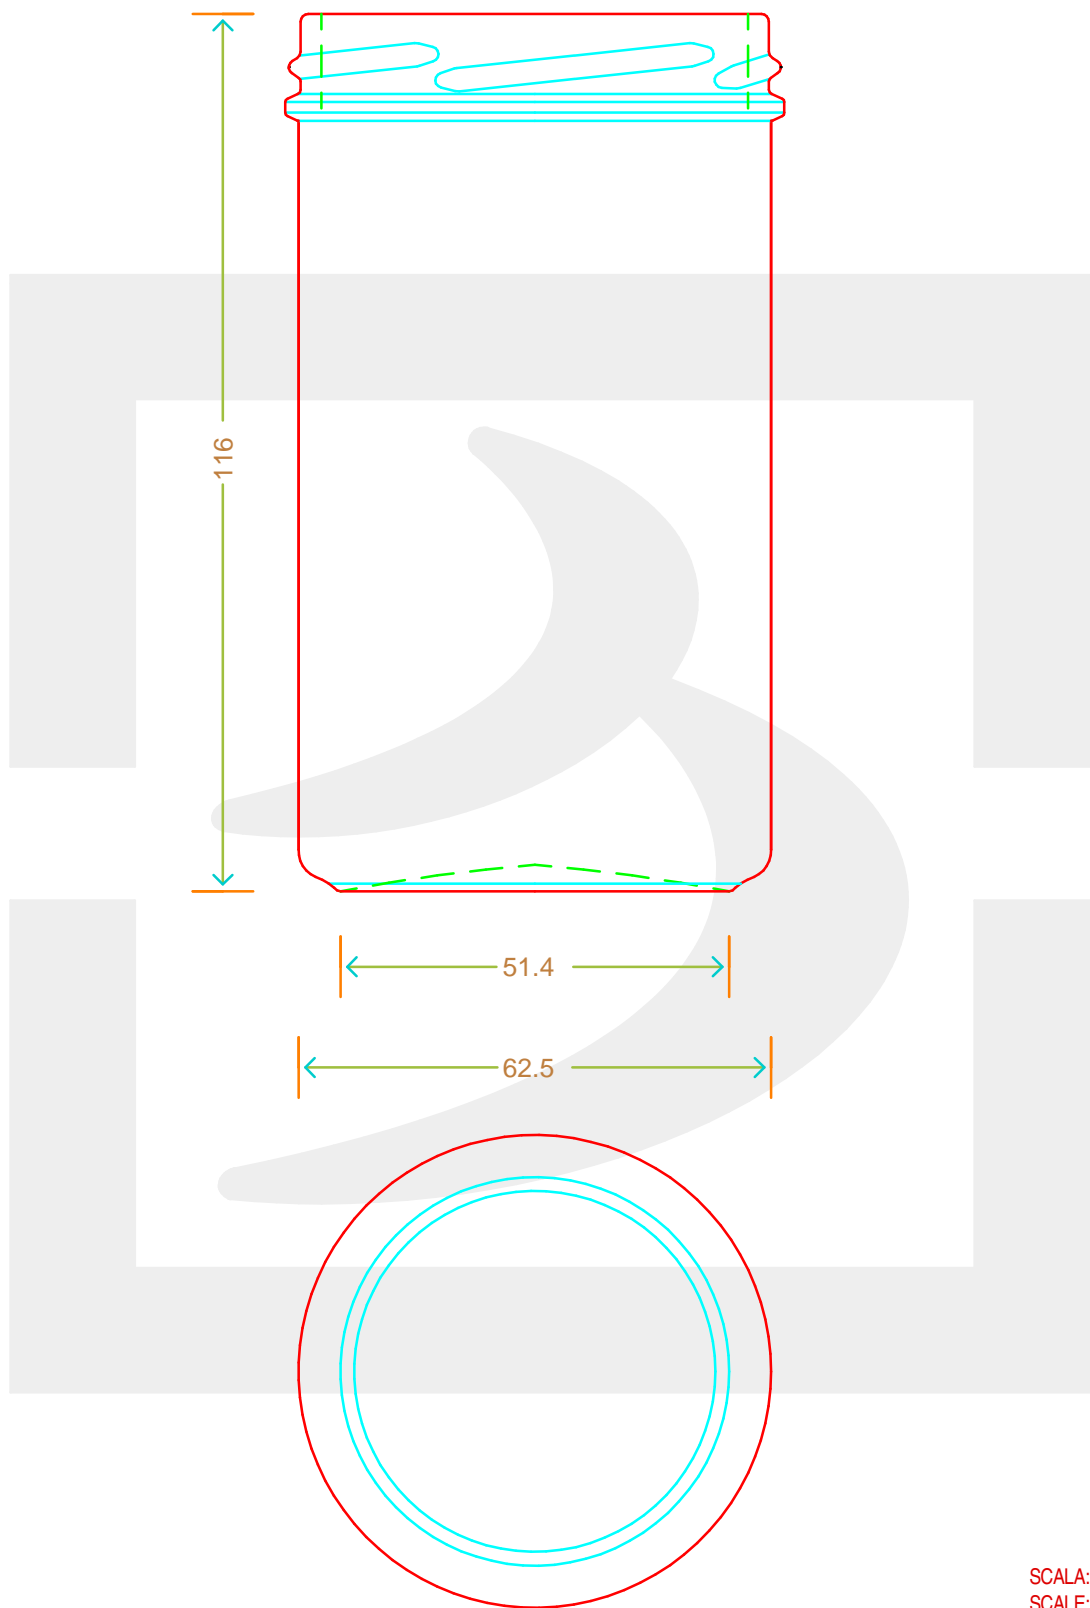

VASO BONTA' 277 T 66

 Colore : BIANCO
 Color :

 SCALA: -
 SCALE: -

Capacità R.B. (c.c.) : Brimful cap. (c.c.) :	277	Peso vetro (gr): Glass weight (gr):	175
Altezza tot (mm): Total height (mm):	116	Bocca: Finish:	TWIST-OFF
Diametro corpo (mm): Body diameter (mm):	62.5	Min. foro passante (mm): Minimum through bore (mm):	

 LE QUOTE SONO ESPRESSE IN mm
 DIMENSIONS ARE EXPRESSED IN mm

COD. ARTICOLO / ITEM CODE

10911T2