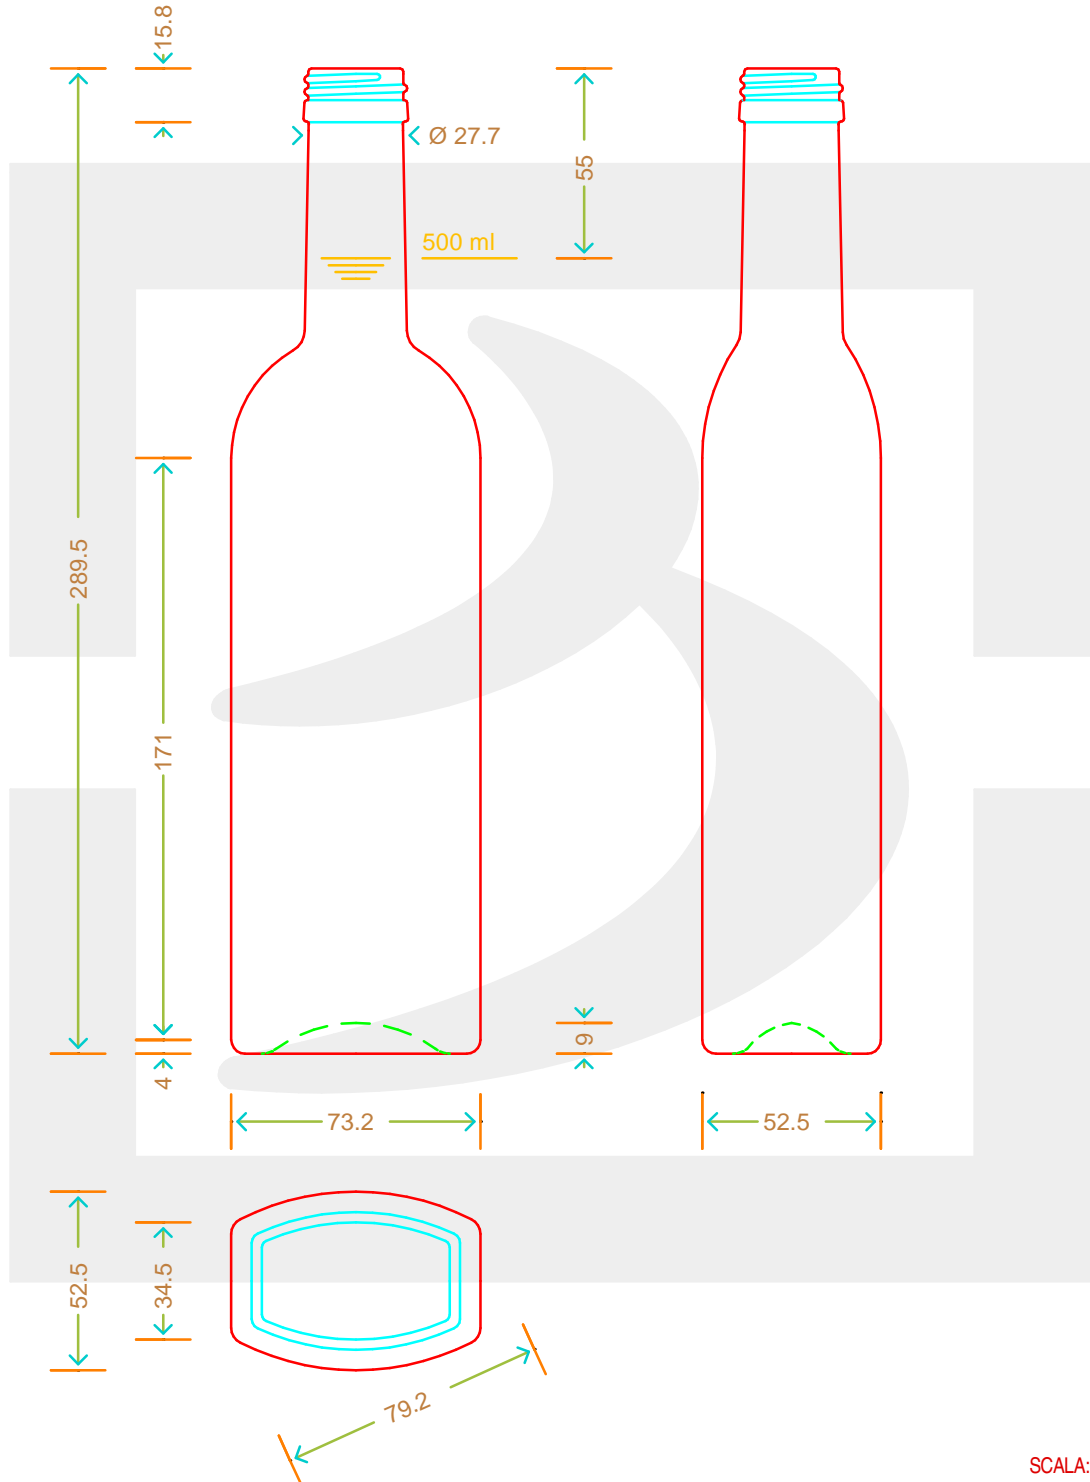

ARTICOLO / ITEM

BOT. CHIA 500 P 31,5X18 VA \$ *

Colore : VERDE ANTICO
Color :

bruni glass
a berlin packaging company

www.bruniglass.com

MOD.DEP.
PATENTED

FORO MINIMO PASSANTE Ø 15.5

MODELLO DEPOSITATO - PATENTED

SCALA: 1:1
SCALE:

Capacità R.B. (c.c.) : Brimful cap. (c.c.) :	517	Peso vetro (gr): Glass weight (gr):	500
Altezza tot (mm): Total height (mm):	289.5	Bocca: Finish:	PILFER-PROOF
Diametro corpo (mm): Body diameter (mm):	73.2	Min. foro passante (mm): Minimum through bore (mm):	15,5

LE QUOTE SONO ESPRESSE IN mm
DIMENSIONS ARE EXPRESSED IN mm

COD. ARTICOLO / ITEM CODE

10908P2

Data ultimo aggiornamento / Last update: 07/05/2019
Origine / Source: 10908