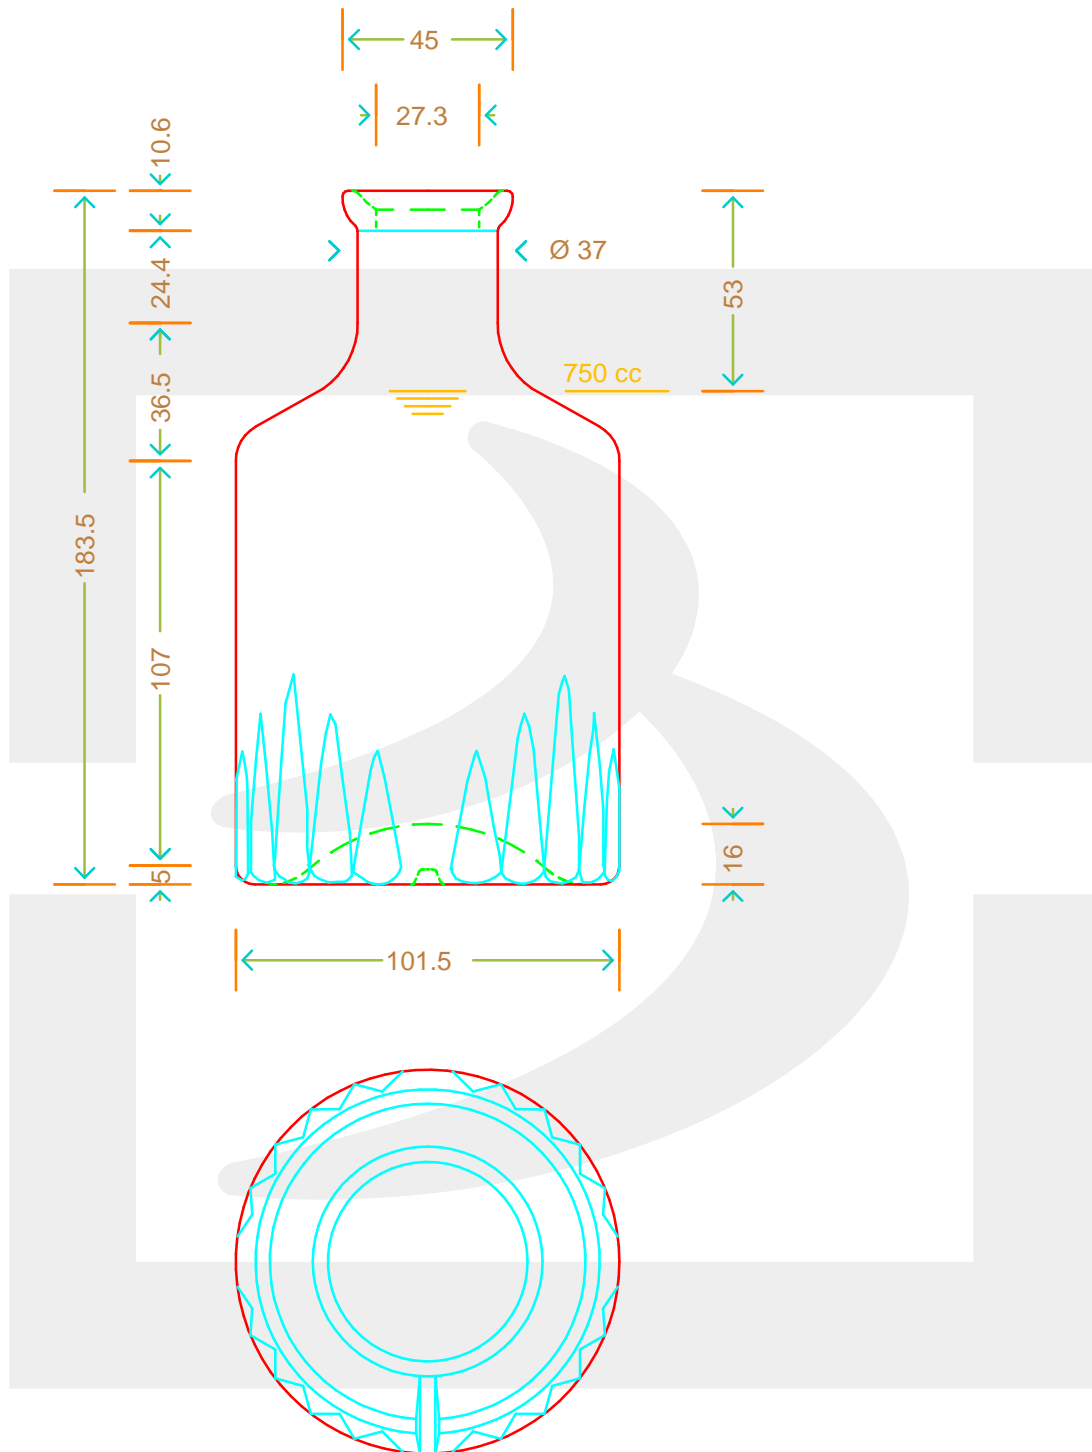

# BOT. DECANTER CRISTALLO 750 BP \*

Colore : BIANCO  
Color :

**bruni glass**  
a berlin packaging company

www.bruniglass.com

**MODELLO DEPOSITATO - PATENTED**

SCALA: 1:1  
SCALE:

Capacità R.B. (c.c.) : Brimful cap. (c.c.) :	788	Peso vetro (gr): Glass weight (gr):	600
Altezza tot (mm): Total height (mm):	183.5	Bocca: Finish:	BOCCA PROFUMO
Diametro corpo (mm): Body diameter (mm):	101.5	Min. foro passante (mm): Minimum through bore (mm):	

LE QUOTE SONO ESPRESSE IN mm  
DIMENSIONS ARE EXPRESSED IN mm

COD. ARTICOLO / ITEM CODE

**10904P1**

Data ultimo aggiornamento / Last update: 07/05/2019  
Origine / Source: 10904