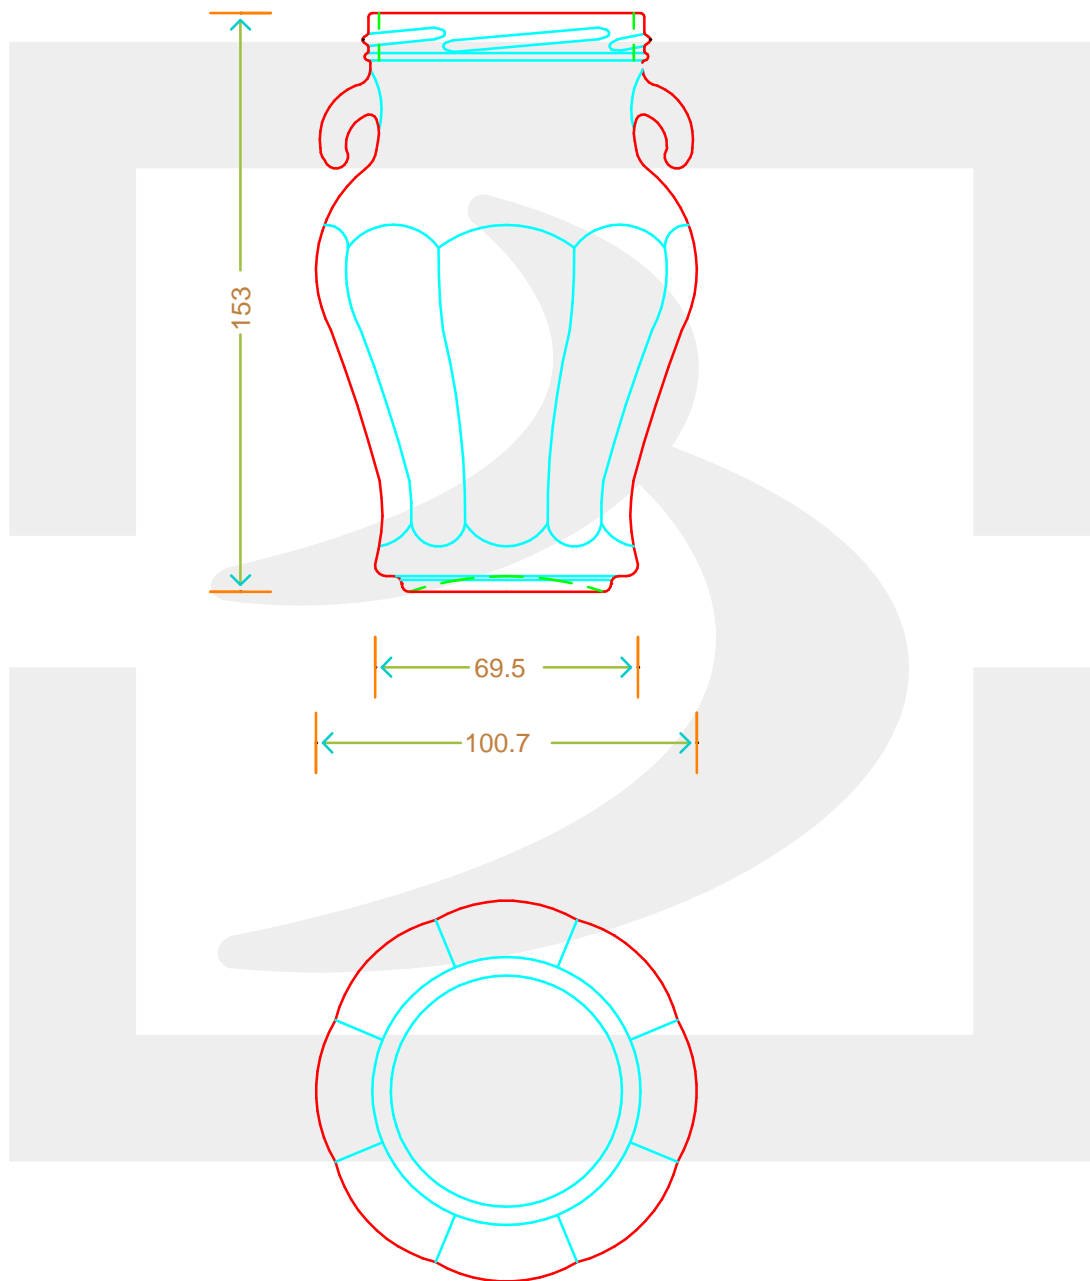

# VASO ANFORA OTTAGON 580 T 70 NVC \*

Colore : BIANCO  
Color : BIANCO

MOD.DEP.  
PATENTED

SCALA: 1:1  
SCALE:

Capacità R.B. (c.c.) : Brimful cap. (c.c.) :	580	Peso vetro (gr): Glass weight (gr):	350
Altezza tot (mm): Total height (mm):	153	Bocca: Finish:	TWIST-OFF
Diametro corpo (mm): Body diameter (mm):	100.7	Min. foro passante (mm): Minimum through bore (mm):	

LE QUOTE SONO ESPRESSE IN mm  
DIMENSIONS ARE EXPRESSED IN mm

COD. ARTICOLO / ITEM CODE  
**10831T1**

MODELLO DEPOSITATO - PATENTED

Data ultimo aggiornamento / Last update: 07/05/2019  
Origine / Source: 10831