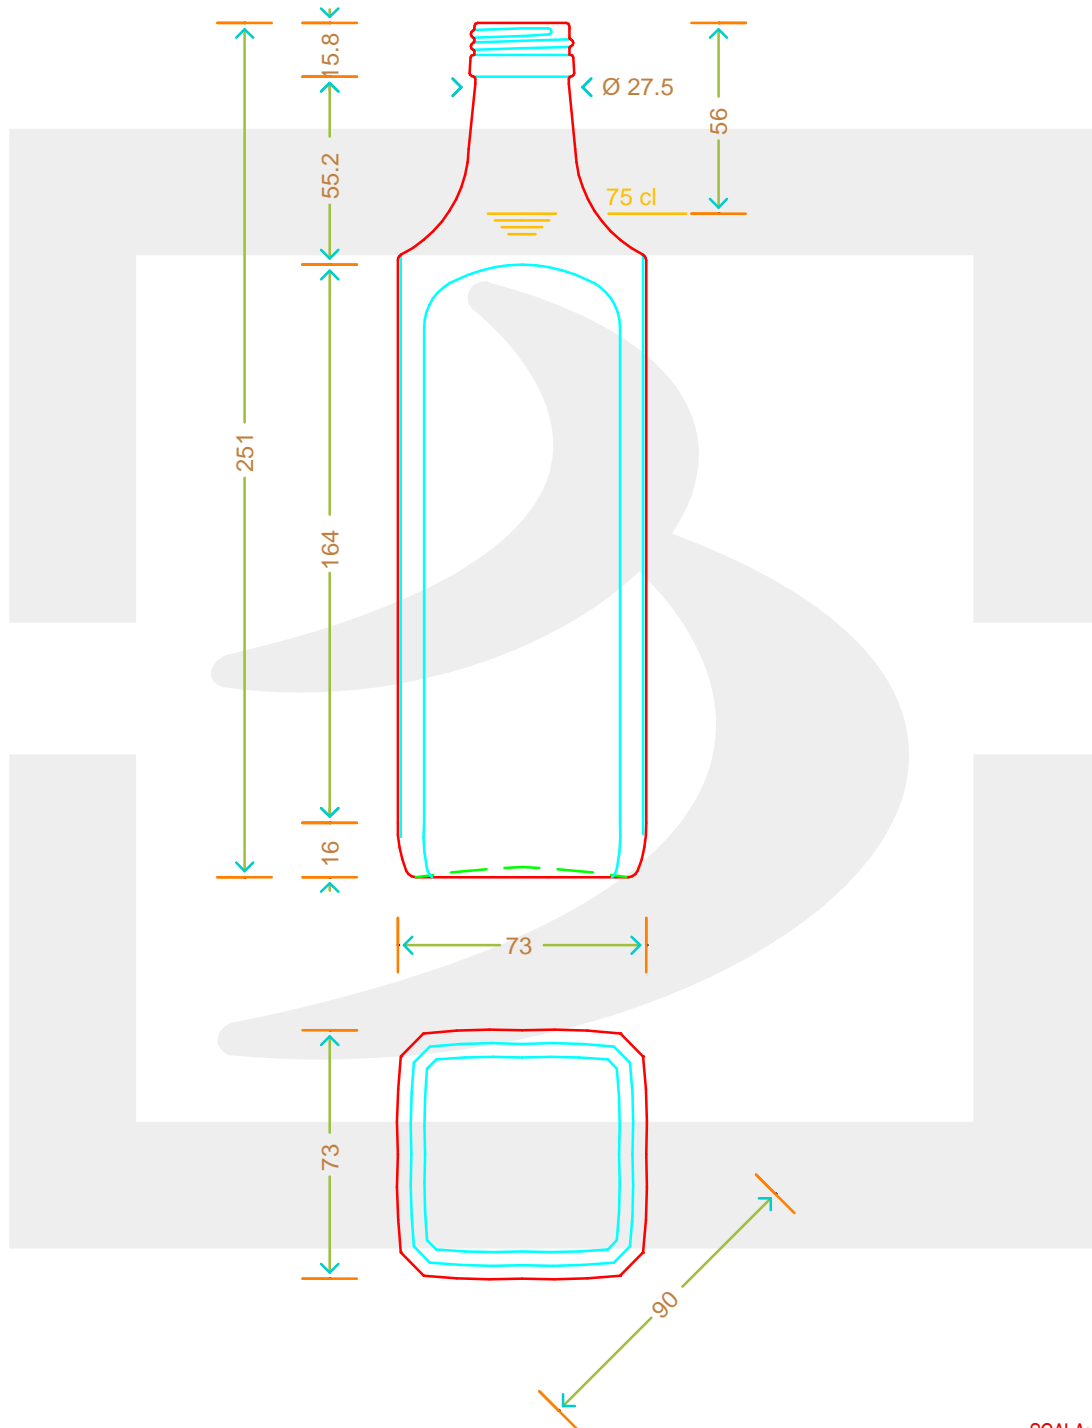

# BOT. ALMA 750 P 31,5X18 VA BA

Colore : VERDE ANTICO  
Color :

 **bruni glass**  
a **berlin packaging** company

www.bruniglass.com

SCALA: -  
SCALE: -

Capacità R.B. (c.c.) : Brimful cap. (c.c.) :	775	Peso vetro (gr): Glass weight (gr):	500
Altezza tot (mm): Total height (mm):	251	Bocca: Finish:	PILFER-PROOF
Diametro corpo (mm): Body diameter (mm):	90	Min. foro passante (mm): Minimum through bore (mm):	

LE QUOTE SONO ESPRESSE IN mm  
DIMENSIONS ARE EXPRESSED IN mm

COD. ARTICOLO / ITEM CODE

**10828P1**

Data ultimo aggiornamento / Last update: 07/05/2019  
Origine / Source: 10828