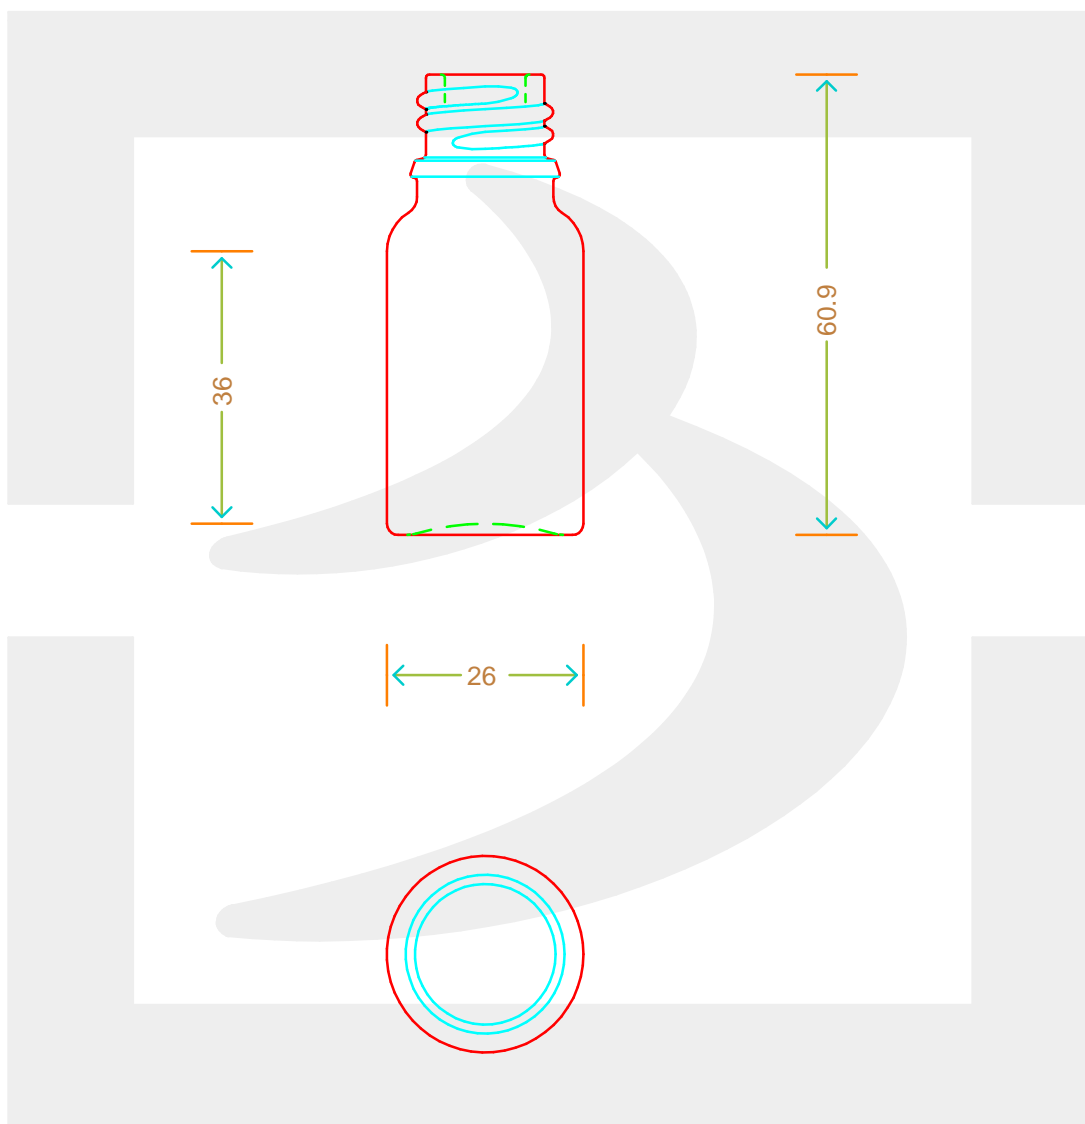

ARTICOLO / ITEM

FLACONE TONDO 10 V 18 BLU

Colore : ROYAL BLU
Color :

SCALA: -
SCALE: -

Capacità R.B. (c.c.) : Brimful cap. (c.c.) :	15	Peso vetro (gr): Glass weight (gr):	26
Altezza tot (mm): Total height (mm):	60.9	Bocca: Finish:	VITE
Diametro corpo (mm): Body diameter (mm):	26	Min. foro passante (mm): Minimum through bore (mm):	

LE QUOTE SONO ESPRESSE IN mm
DIMENSIONS ARE EXPRESSED IN mm

COD. ARTICOLO / ITEM CODE
10820T2