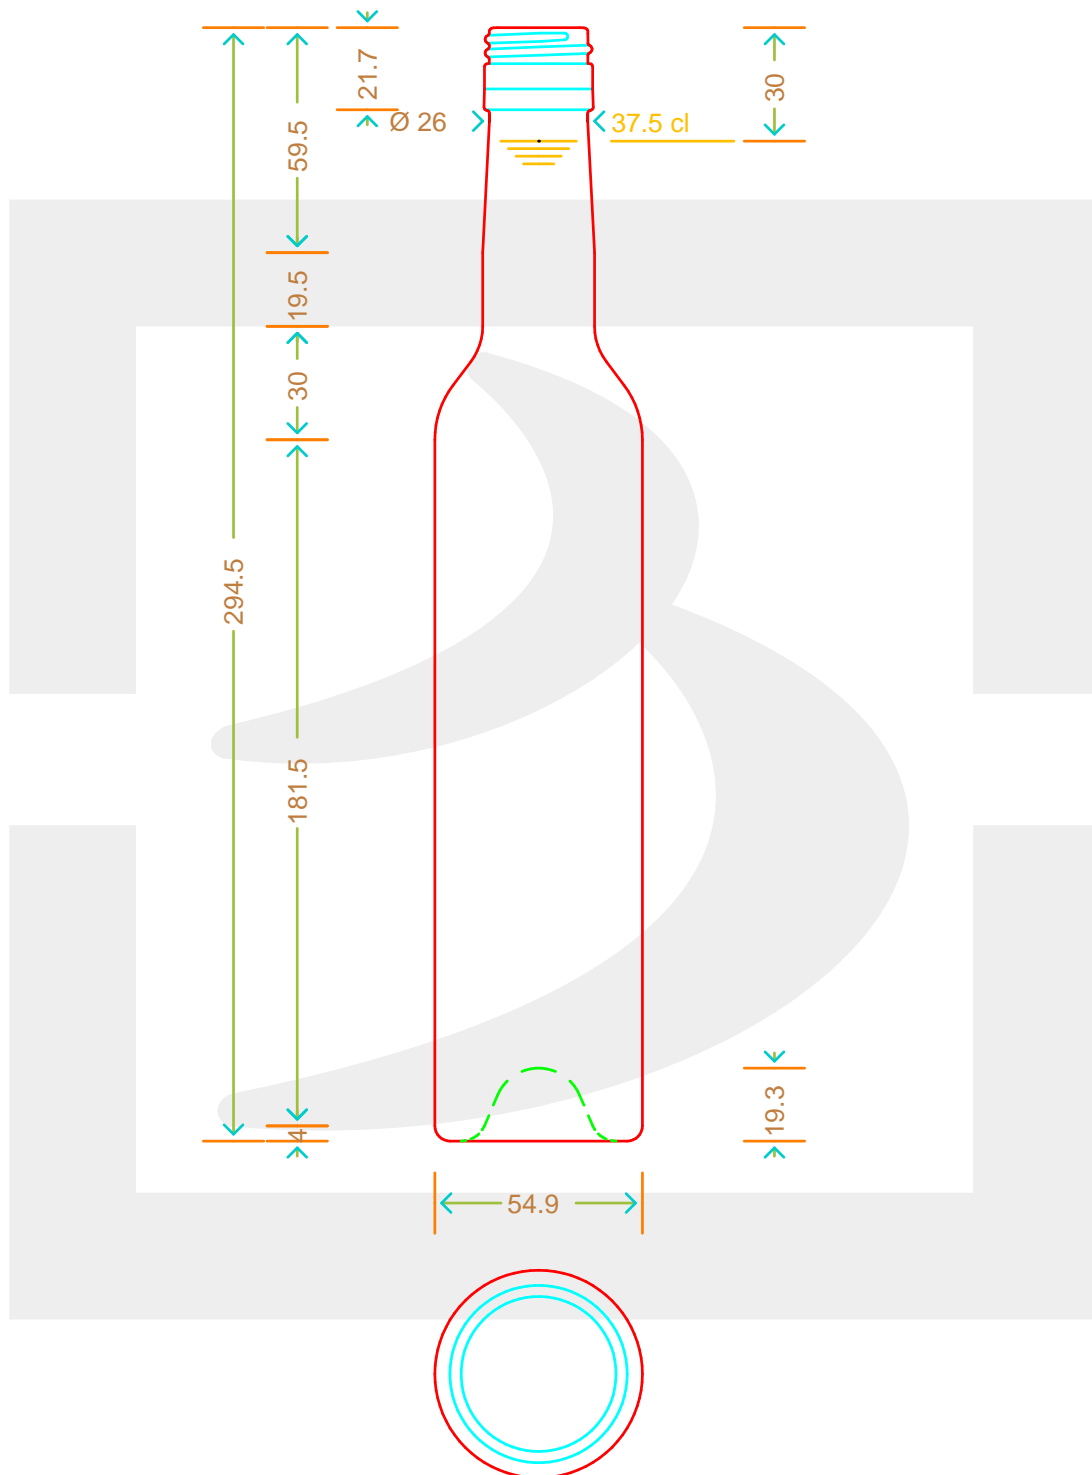

ARTICOLO / ITEM

BOT BORD VINOVA 375 LT BVS 30X60 *

Colore : BIANCO
Color : BIANCO

bruni glass
a **berlin packaging** company

www.brunglass.com

SCALA: 1:2
SCALE:

Capacità R.B. (c.c.) : Brimful cap. (c.c.) :	385	Peso vetro (gr): Glass weight (gr):	350
Altezza tot (mm): Total height (mm):	294.5	Bocca: Finish:	BVS 30X60
Diametro corpo (mm): Body diameter (mm):	54.9	Min. foro passante (mm): Minimum through bore (mm):	

LE QUOTE SONO ESPRESSE IN mm
DIMENSIONS ARE EXPRESSED IN mm

COD. ARTICOLO / ITEM CODE

10774P1

Data ultimo aggiornamento / Last update: 29/11/2021
Origine / Source: 10774