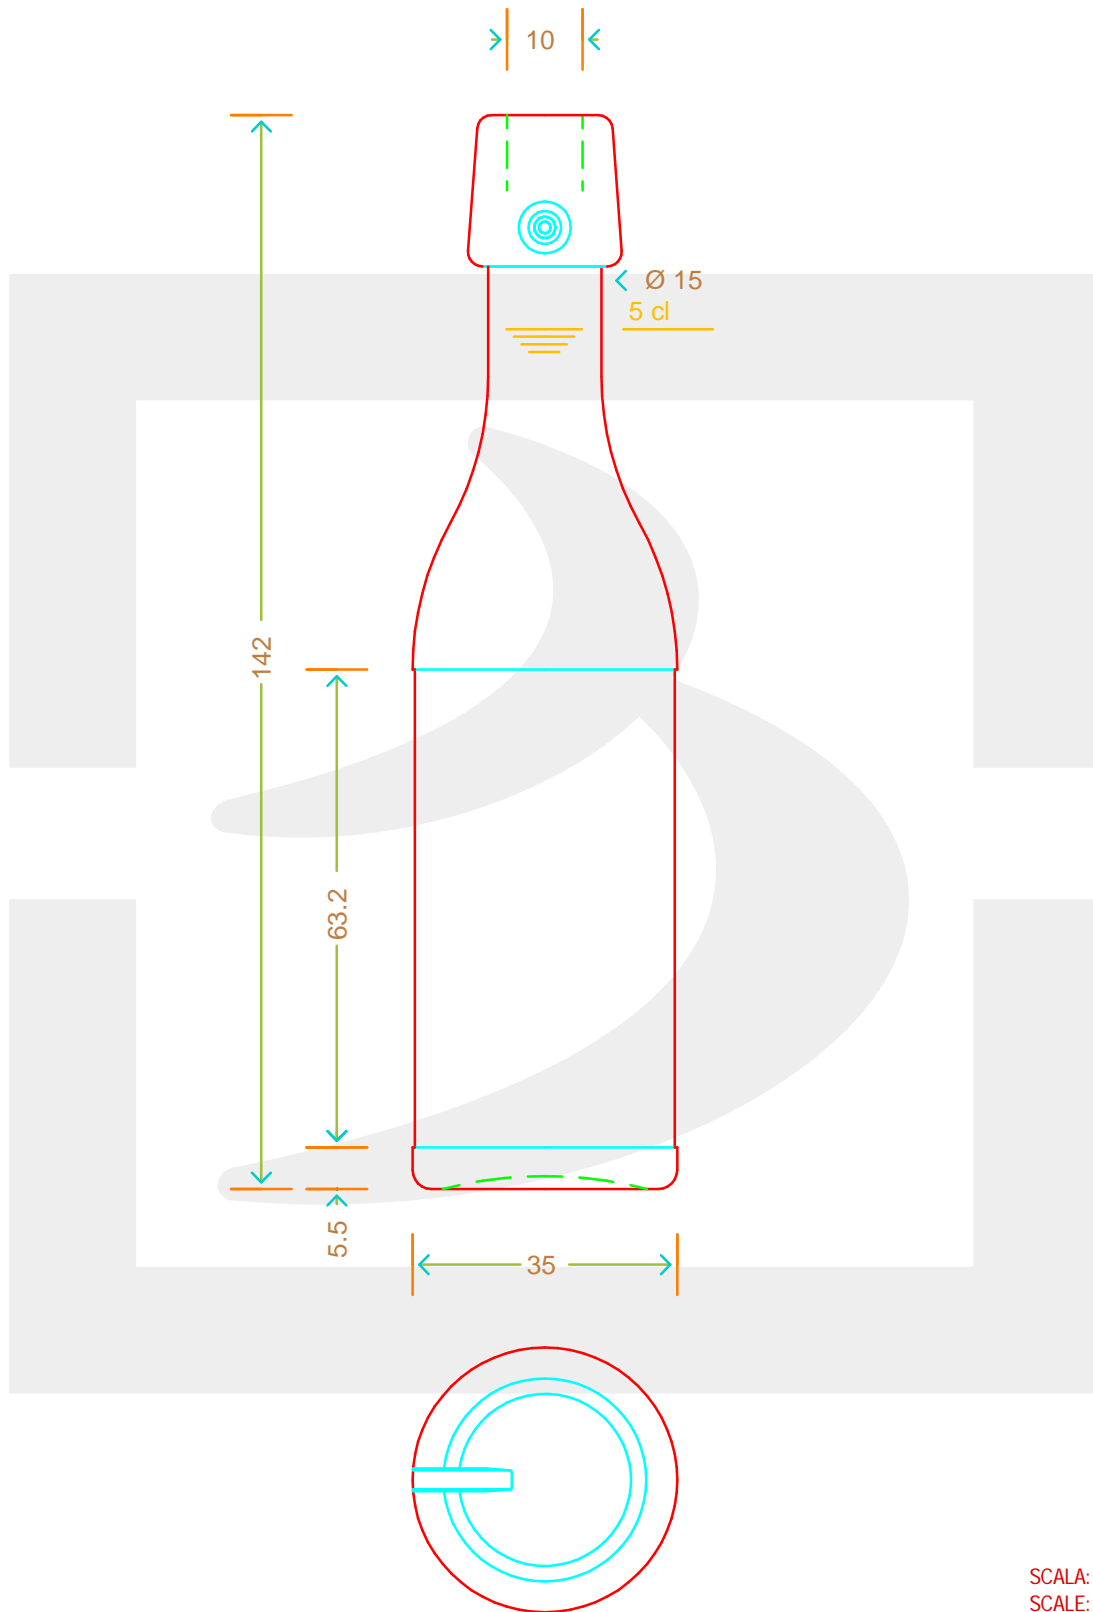

# BOT. LIMONADE 50 TM SE \*

Colore : BIANCO  
Color :

 **bruni glass**  
a **berlin packaging** company

www.bruniglass.com

SCALA: -  
SCALE:

Capacità R.B. (c.c.) : Brimful cap. (c.c.) :	55	Peso vetro (gr): Glass weight (gr):	100
Altezza tot (mm): Total height (mm):	142	Bocca: Finish:	TAPPO MECCANICO
Diametro corpo (mm): Body diameter (mm):	35	Min. foro passante (mm): Minimum through bore (mm):	8

LE QUOTE SONO ESPRESSE IN mm  
DIMENSIONS ARE EXPRESSED IN mm

COD. ARTICOLO / ITEM CODE

**10770T1**

Data ultimo aggiornamento / Last update: 11/05/2020  
Origine / Source: 10770