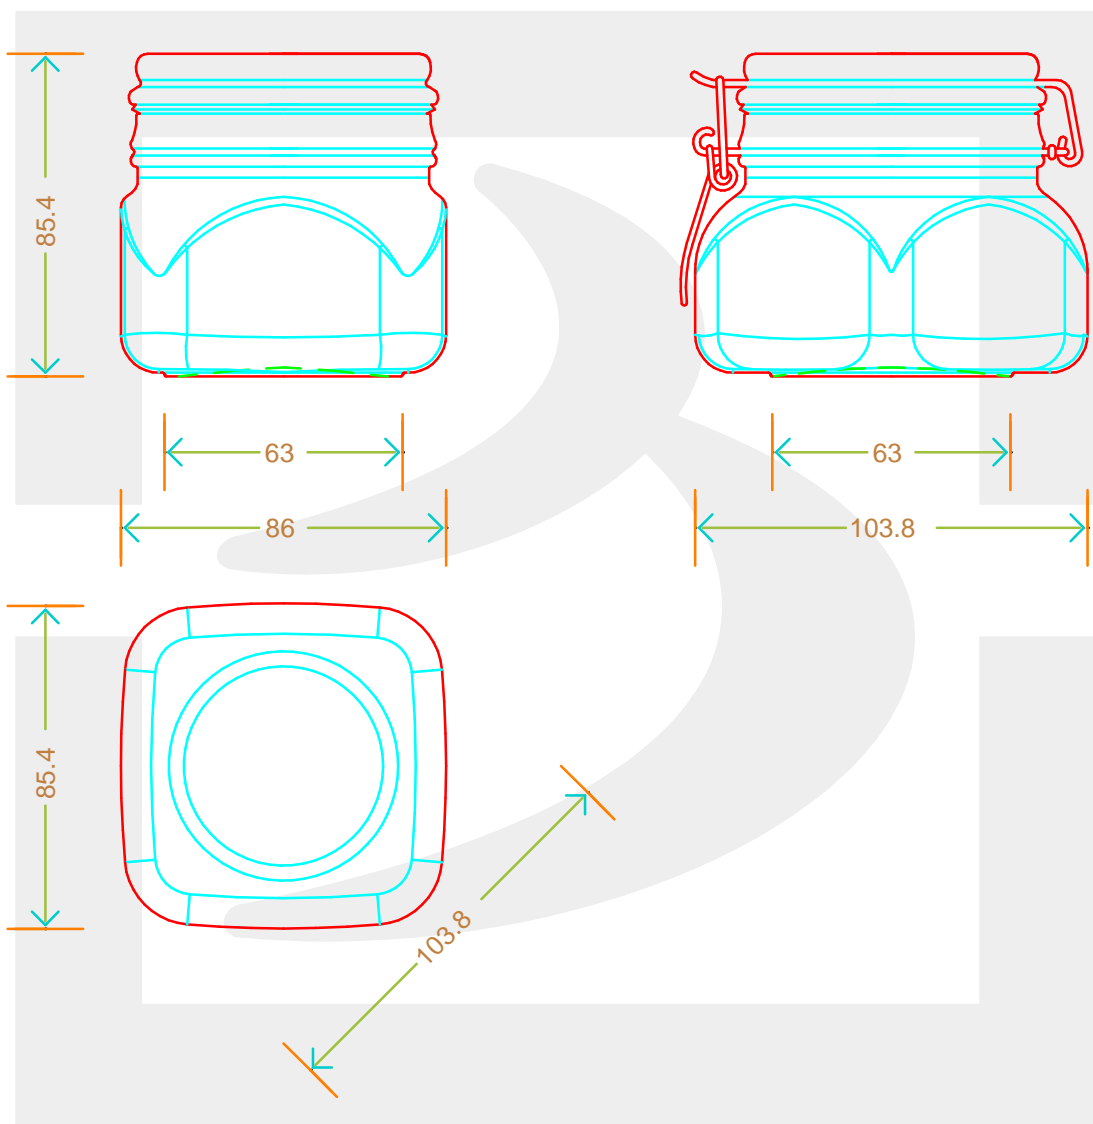

ARTICOLO / ITEM

VASO ERM FIRENZE 314 C/G

Colore : BIANCO
Color : BIANCO

SCALA: 1:2
SCALE:

Capacità R.B. (c.c.) : Brimful cap. (c.c.) :	314	Peso vetro (gr): Glass weight (gr):	407
Altezza tot (mm): Total height (mm):	85.4	Bocca: Finish:	TAPPO MECCANICO
Diametro corpo (mm): Body diameter (mm):	86	Min. foro passante (mm): Minimum through bore (mm):	

LE QUOTE SONO ESPRESSE IN mm
DIMENSIONS ARE EXPRESSED IN mm

COD. ARTICOLO / ITEM CODE
10752P1