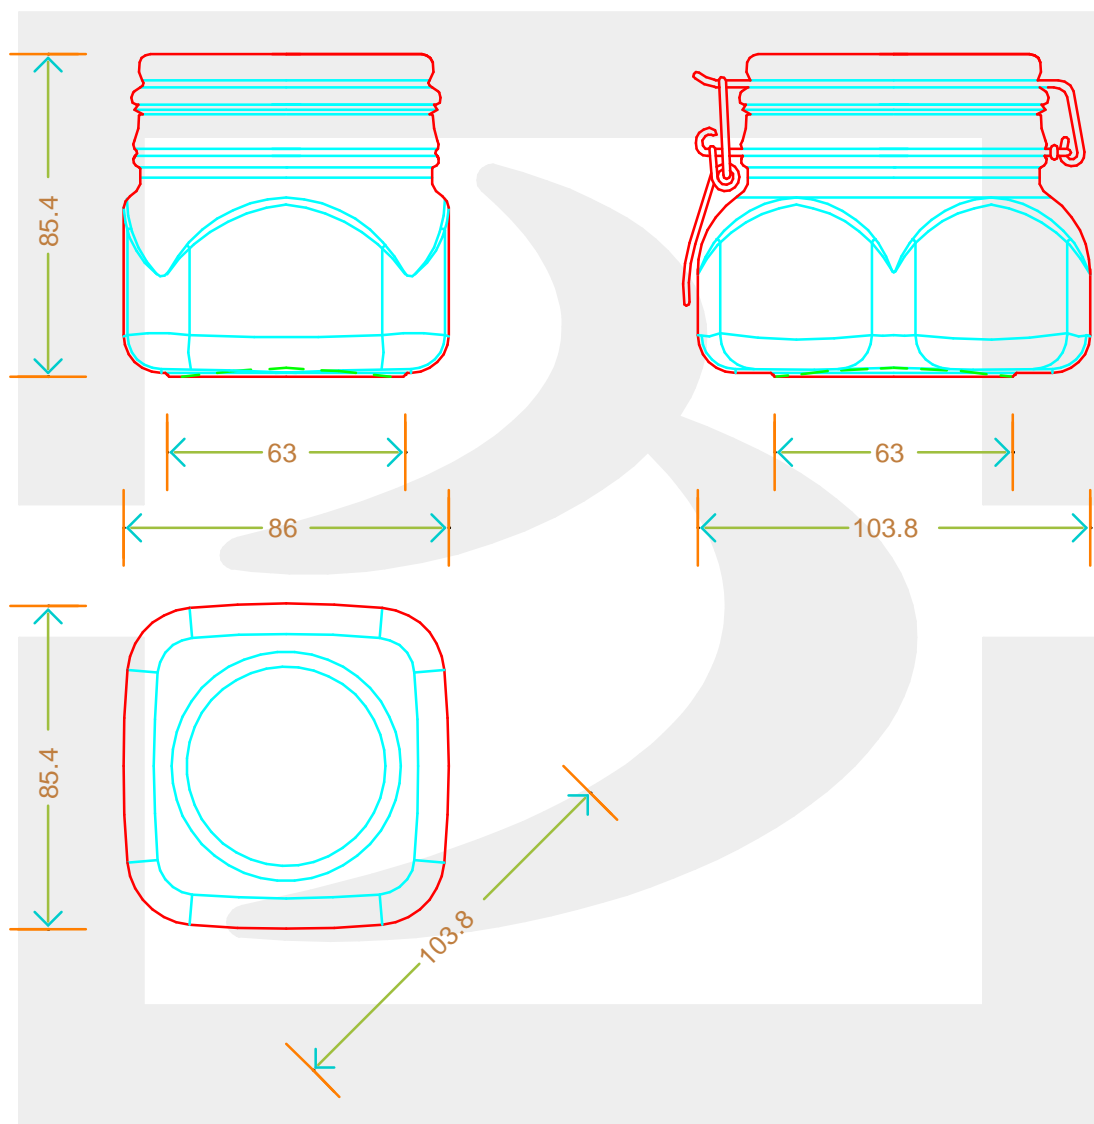

ARTICOLO / ITEM

VASO ERM FIRENZE 314 C/G

Colore :
Color : BIANCO

 **bruni glass**
a **berlin packaging** company

www.brunglass.com

SCALA: 1:2
SCALE:

Capacità R.B. (c.c.) : Brimful cap. (c.c.) :	314	Peso vetro (gr): Glass weight (gr):	407
Altezza tot (mm): Total height (mm):	85.4	Bocca: Finish:	TAPPO MECCANICO
Diametro corpo (mm): Body diameter (mm):	86	Min. foro passante (mm): Minimum through bore (mm):	

LE QUOTE SONO ESPRESSE IN mm
DIMENSIONS ARE EXPRESSED IN mm

COD. ARTICOLO / ITEM CODE
10752P1

Data ultimo aggiornamento / Last update: 14/09/2021
Origine / Source: 10752