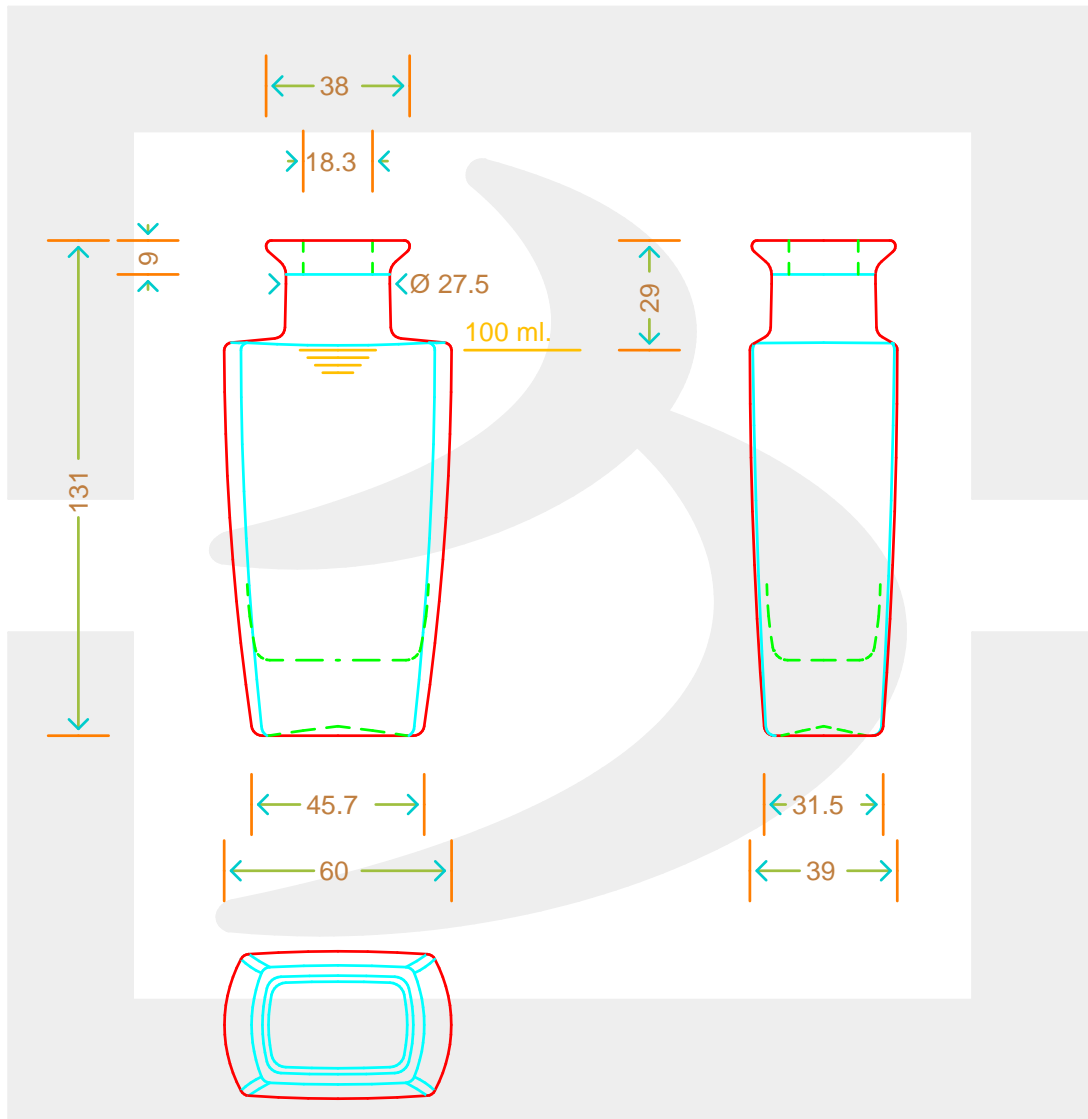

ARTICOLO / ITEM

BOT. SCALA 100 BP E

Colore : BIANCO
Color :

 **bruni glass**
a **berlin packaging** company

www.bruniglass.com

MODELLO DEPOSITATO - PATENTED

SCALA: 1:1
SCALE:

Capacità R.B. (c.c.): Brimful cap. (c.c.):	110	Peso vetro (gr): Glass weight (gr):	250
Altezza tot (mm): Total height (mm):	131	Bocca: Finish:	BOCCA PROFUMO
Diametro corpo (mm): Body diameter (mm):	60	Min. foro passante (mm): Minimum through bore (mm):	

LE QUOTE SONO ESPRESSE IN mm
DIMENSIONS ARE EXPRESSED IN mm

COD. ARTICOLO / ITEM CODE

10747P1

Data ultimo aggiornamento / Last update: 29/11/2021
Origine / Source: 10747