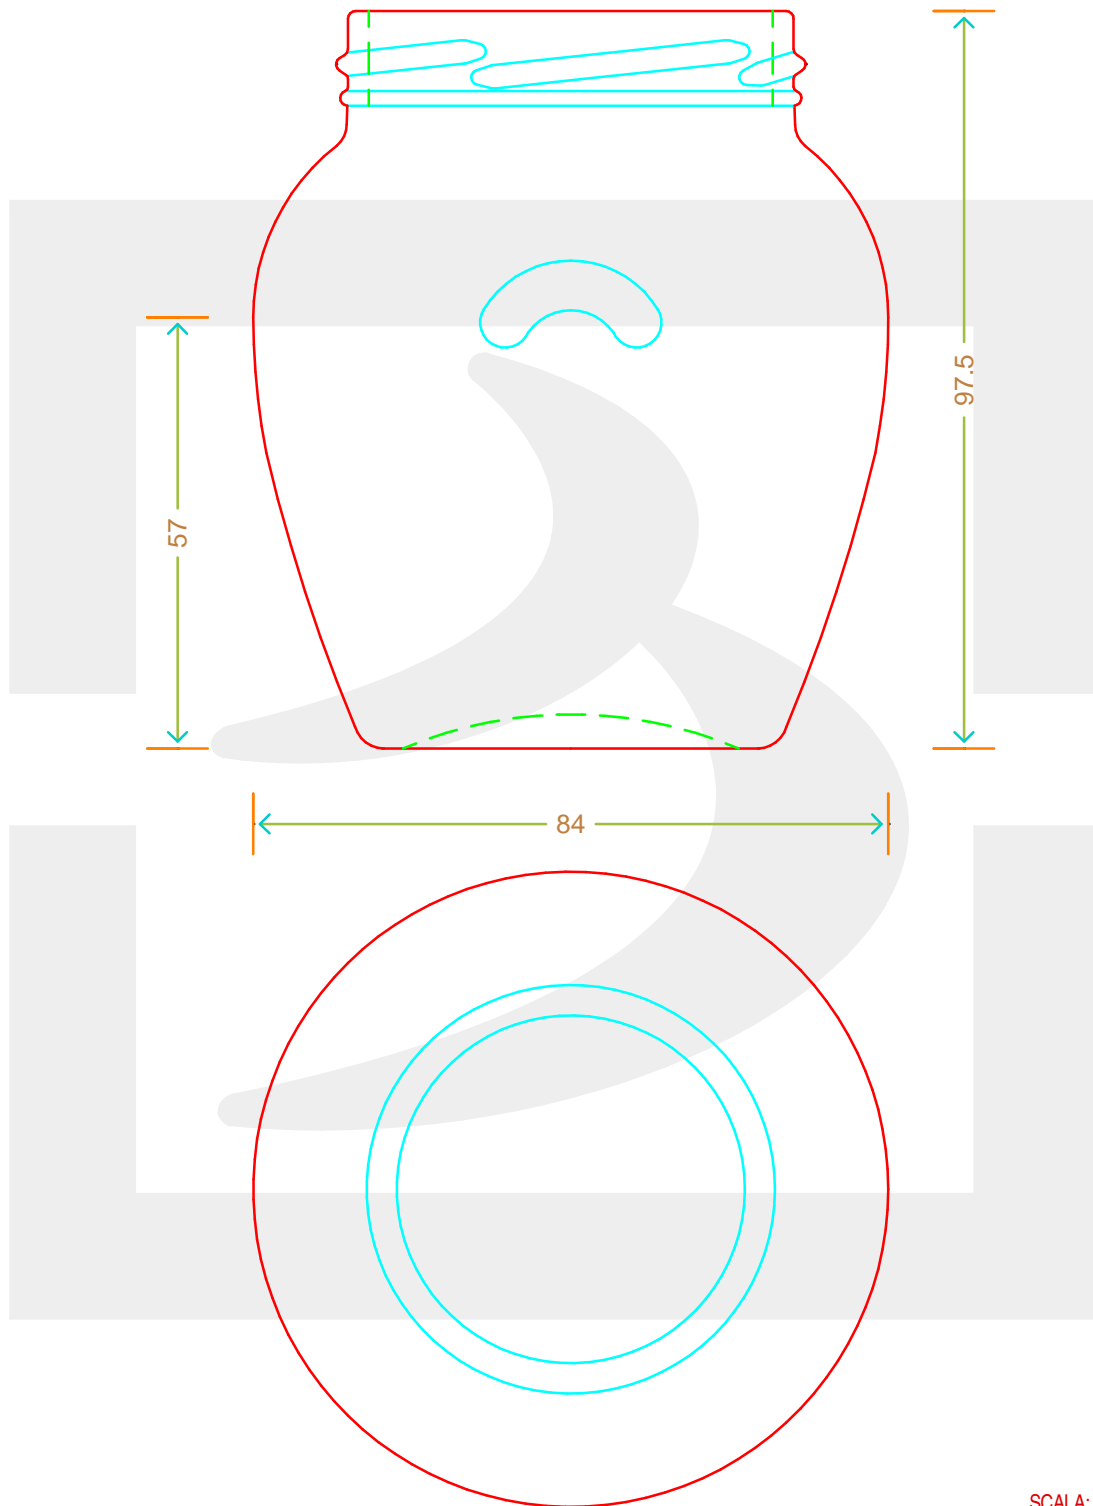

ARTICOLO / ITEM

VASO ORCIO 314 T 63 W *

Colore : BIANCO
Color : BIANCO

 **bruni glass**
a **berlin packaging** company

www.bruniglass.com

SCALA: -
SCALE: -

| | | | |
|---|------|--|-----------|
| Capacità R.B. (c.c.) : Brimful cap. (c.c.) : | 314 | Peso vetro (gr): Glass weight (gr): | 190 |
| Altezza tot (mm): Total height (mm): | 97.5 | Bocca: Finish: | TWIST-OFF |
| Diametro corpo (mm): Body diameter (mm): | 84 | Min. foro passante (mm): Minimum through bore (mm): | |

LE QUOTE SONO ESPRESSE IN mm
DIMENSIONS ARE EXPRESSED IN mm

COD. ARTICOLO / ITEM CODE

10741T1

Data ultimo aggiornamento / Last update: 07/05/2019
Origine / Source: 10741