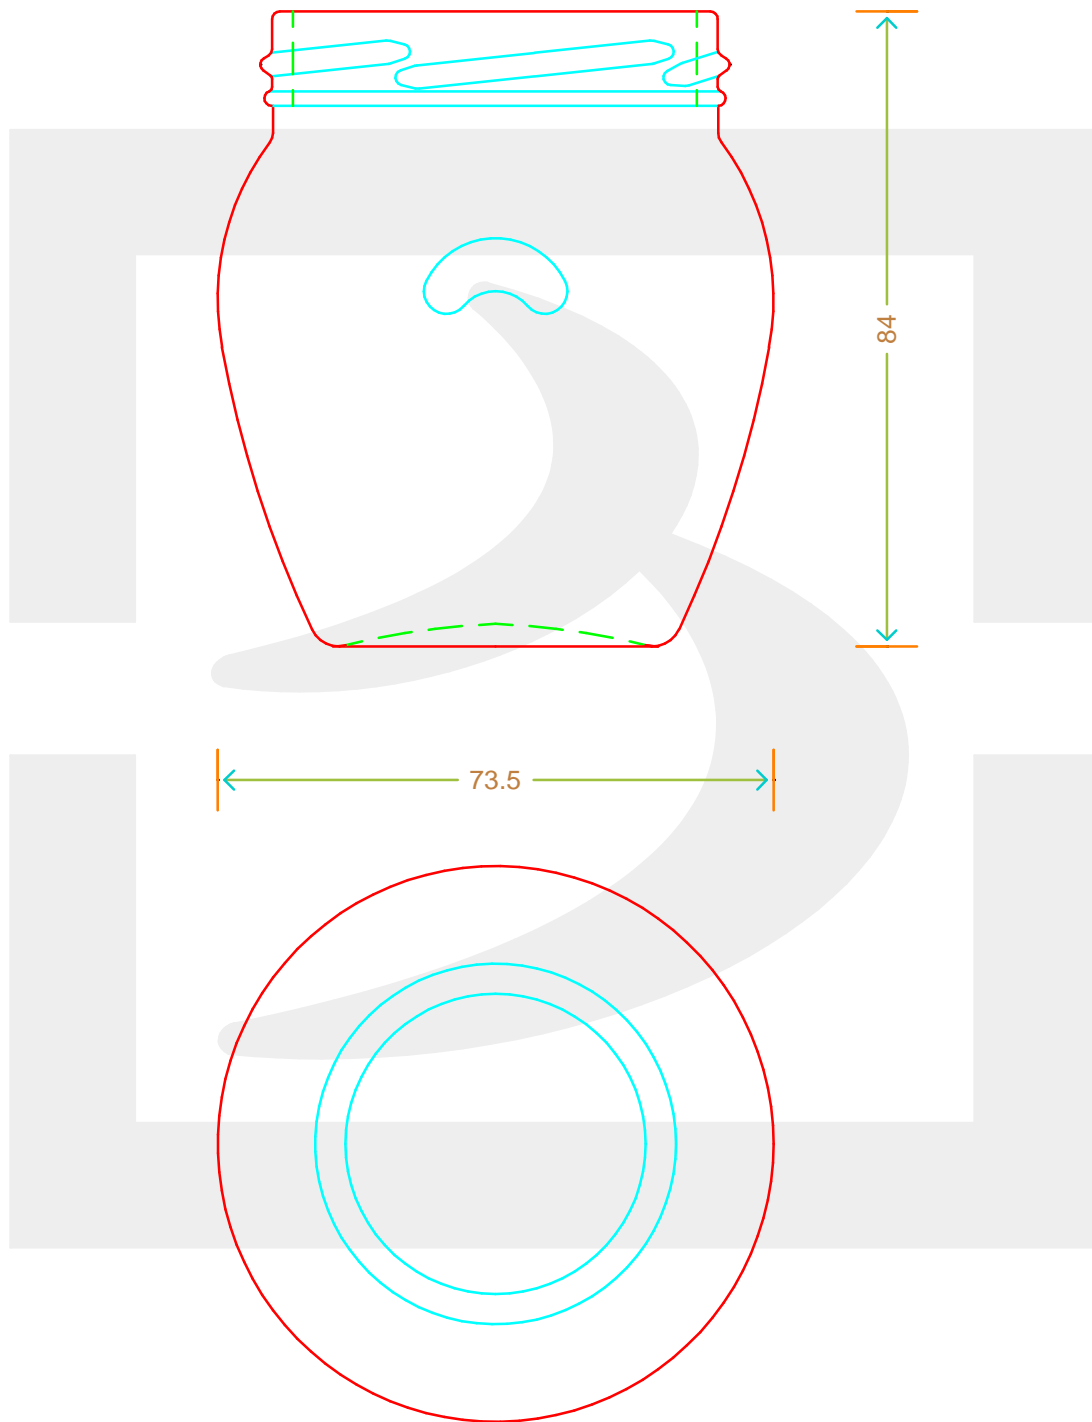

# VASO ORCIO 212 T 63 KL IC \*

Colore : BIANCO  
Color : BIANCO

 **bruni glass**  
a **berlin packaging** company

www.bruniglass.com

SCALA: -  
SCALE: -

Capacità R.B. (c.c.) : Brimful cap. (c.c.) :	212	Peso vetro (gr): Glass weight (gr):	140
Altezza tot (mm): Total height (mm):	84	Bocca: Finish:	TWIST-OFF
Diametro corpo (mm): Body diameter (mm):	73.5	Min. foro passante (mm): Minimum through bore (mm):	

LE QUOTE SONO ESPRESSE IN mm  
DIMENSIONS ARE EXPRESSED IN mm

COD. ARTICOLO / ITEM CODE