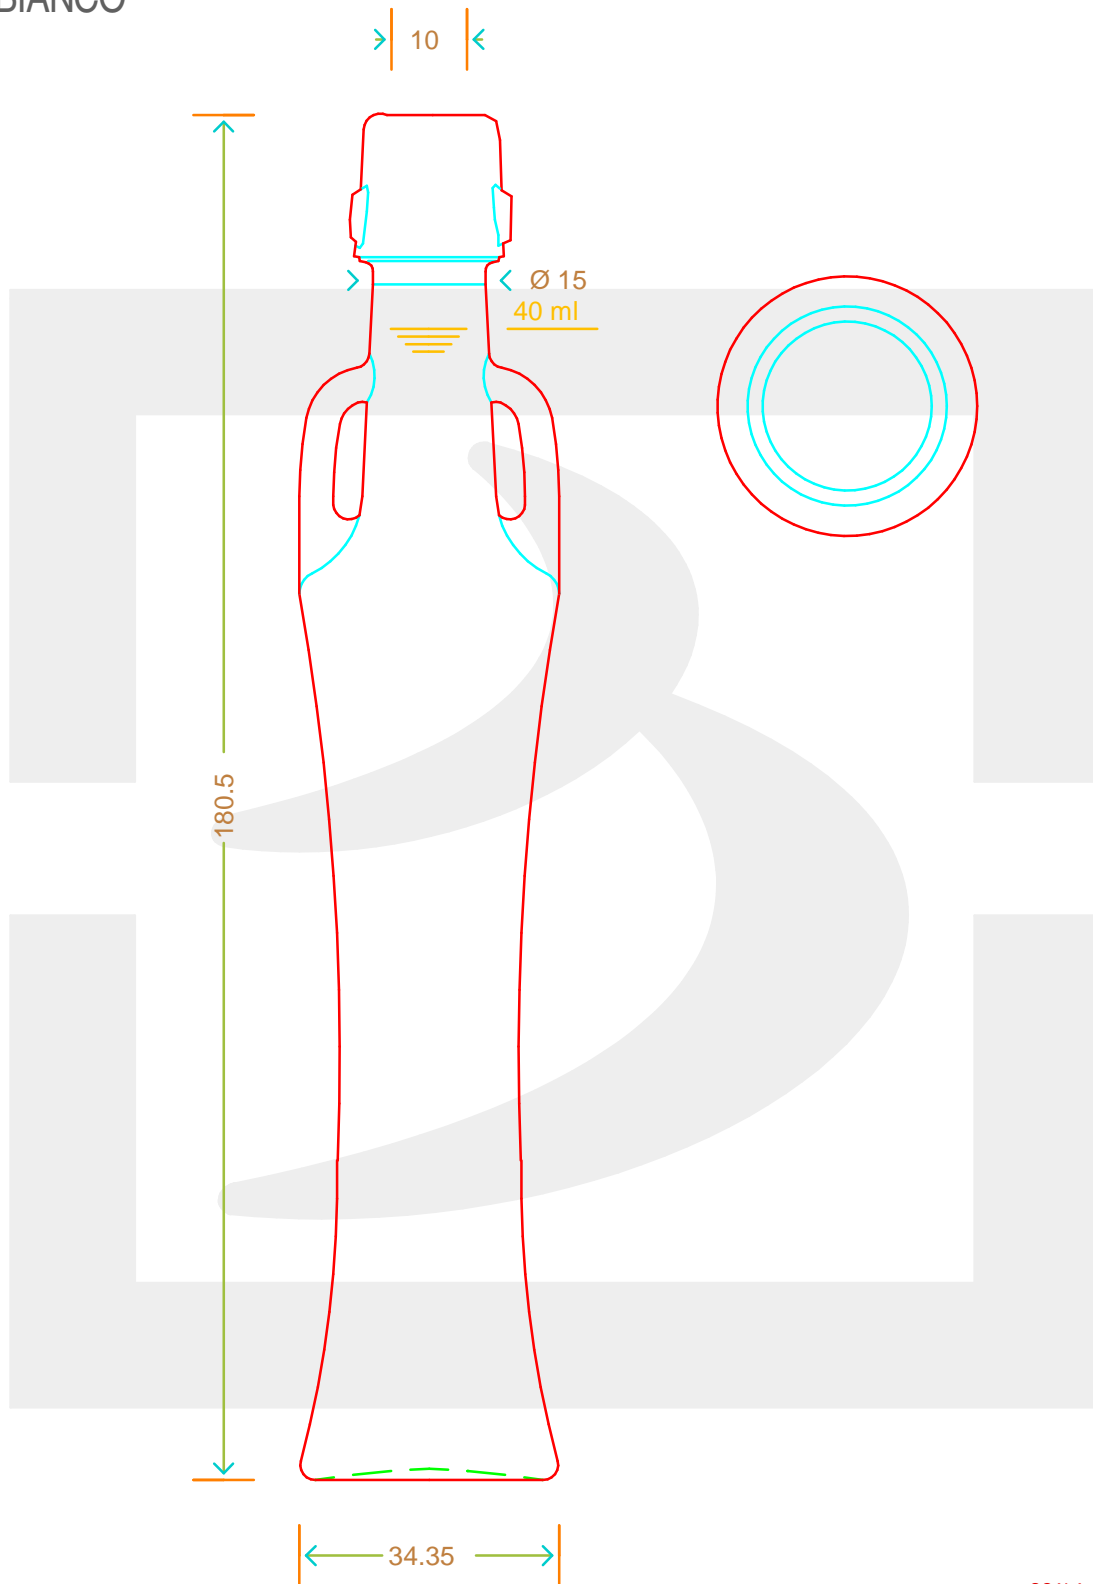

ARTICOLO / ITEM

BOT. ANFORA PENELOPE 40 TM *

Colore : BIANCO
Color : BIANCO

bruni glass
a berlin packaging company

www.bruniglass.com

SCALA: 1:1
SCALE:

| | | | |
|---|-------|--|-----------------|
| Capacità R.B. (c.c.) : Brimful cap. (c.c.) : | 45 | Peso vetro (gr): Glass weight (gr): | 120 |
| Altezza tot (mm): Total height (mm): | 180.5 | Bocca: Finish: | TAPPO MECCANICO |
| Diametro corpo (mm): Body diameter (mm): | 34 | Min. foro passante (mm): Minimum through bore (mm): | |

LE QUOTE SONO ESPRESSE IN mm
DIMENSIONS ARE EXPRESSED IN mm

COD. ARTICOLO / ITEM CODE

10723B1

MODELLO DEPOSITATO - PATENTED

Data ultimo aggiornamento / Last update: 07/05/2019
Origine / Source: 10723