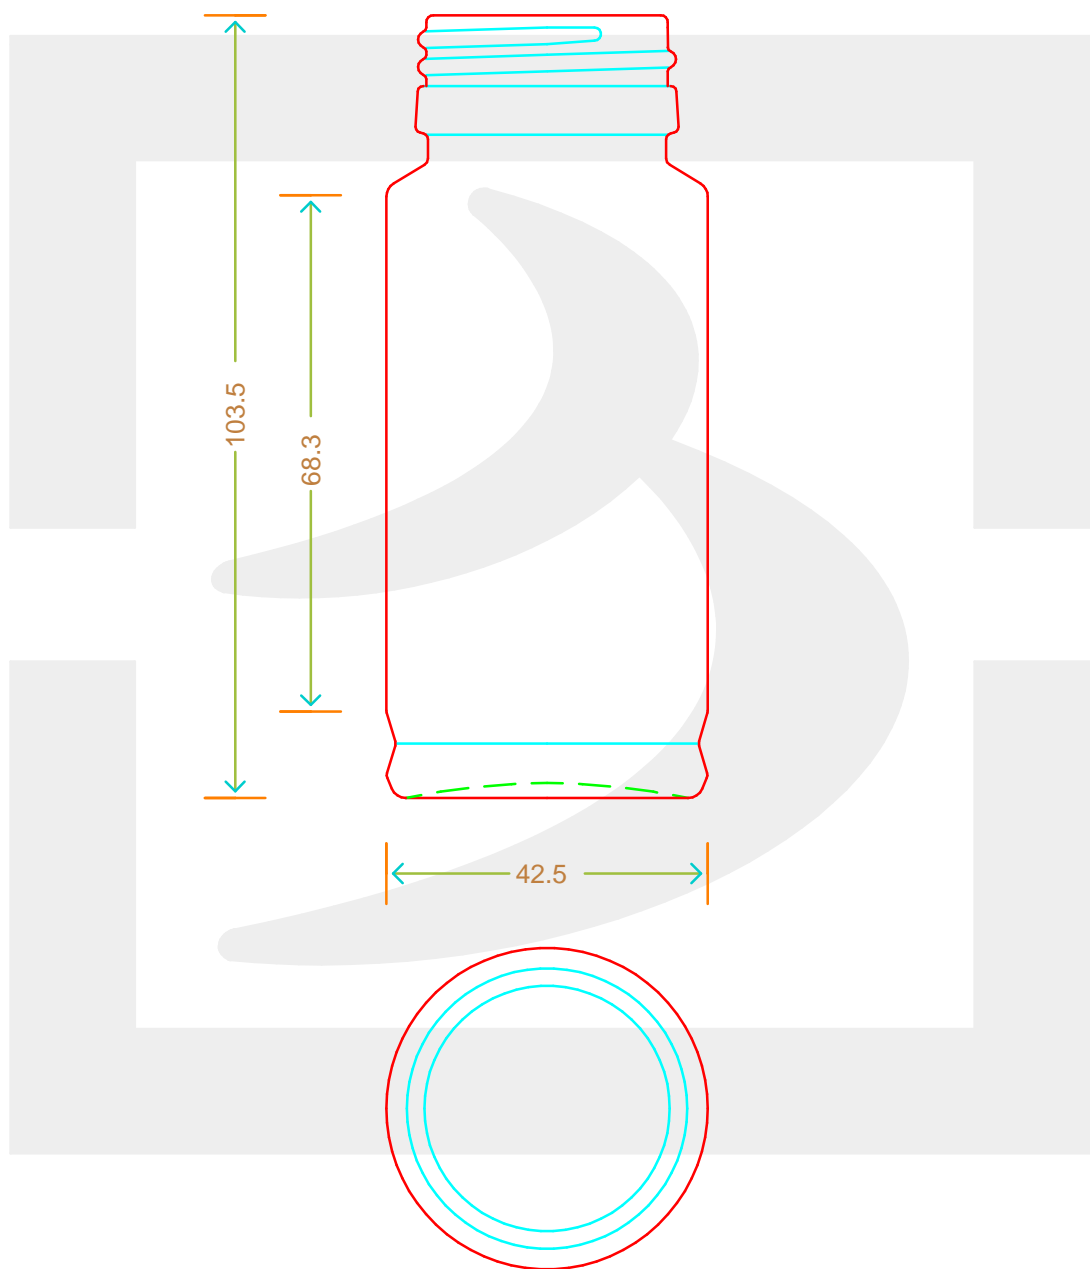

ARTICOLO / ITEM

VASO SPEZIE 90 P35 *

Colore : BIANCO
Color : BIANCO

 **bruni glass**
a **berlin packaging** company
www.bruniglass.com

SCALA: -
SCALE: -

Capacità R.B. (c.c.) : Brimful cap. (c.c.) :	90	Peso vetro (gr): Glass weight (gr):	100
Altezza tot (mm): Total height (mm):	103.5	Bocca: Finish:	PILFER-PROOF
Diametro corpo (mm): Body diameter (mm):	42.5	Min. foro passante (mm): Minimum through bore (mm):	

LE QUOTE SONO ESPRESSE IN mm
DIMENSIONS ARE EXPRESSED IN mm

COD. ARTICOLO / ITEM CODE
10698P1

Data ultimo aggiornamento / Last update: 07/05/2019
Origine / Source: 10698