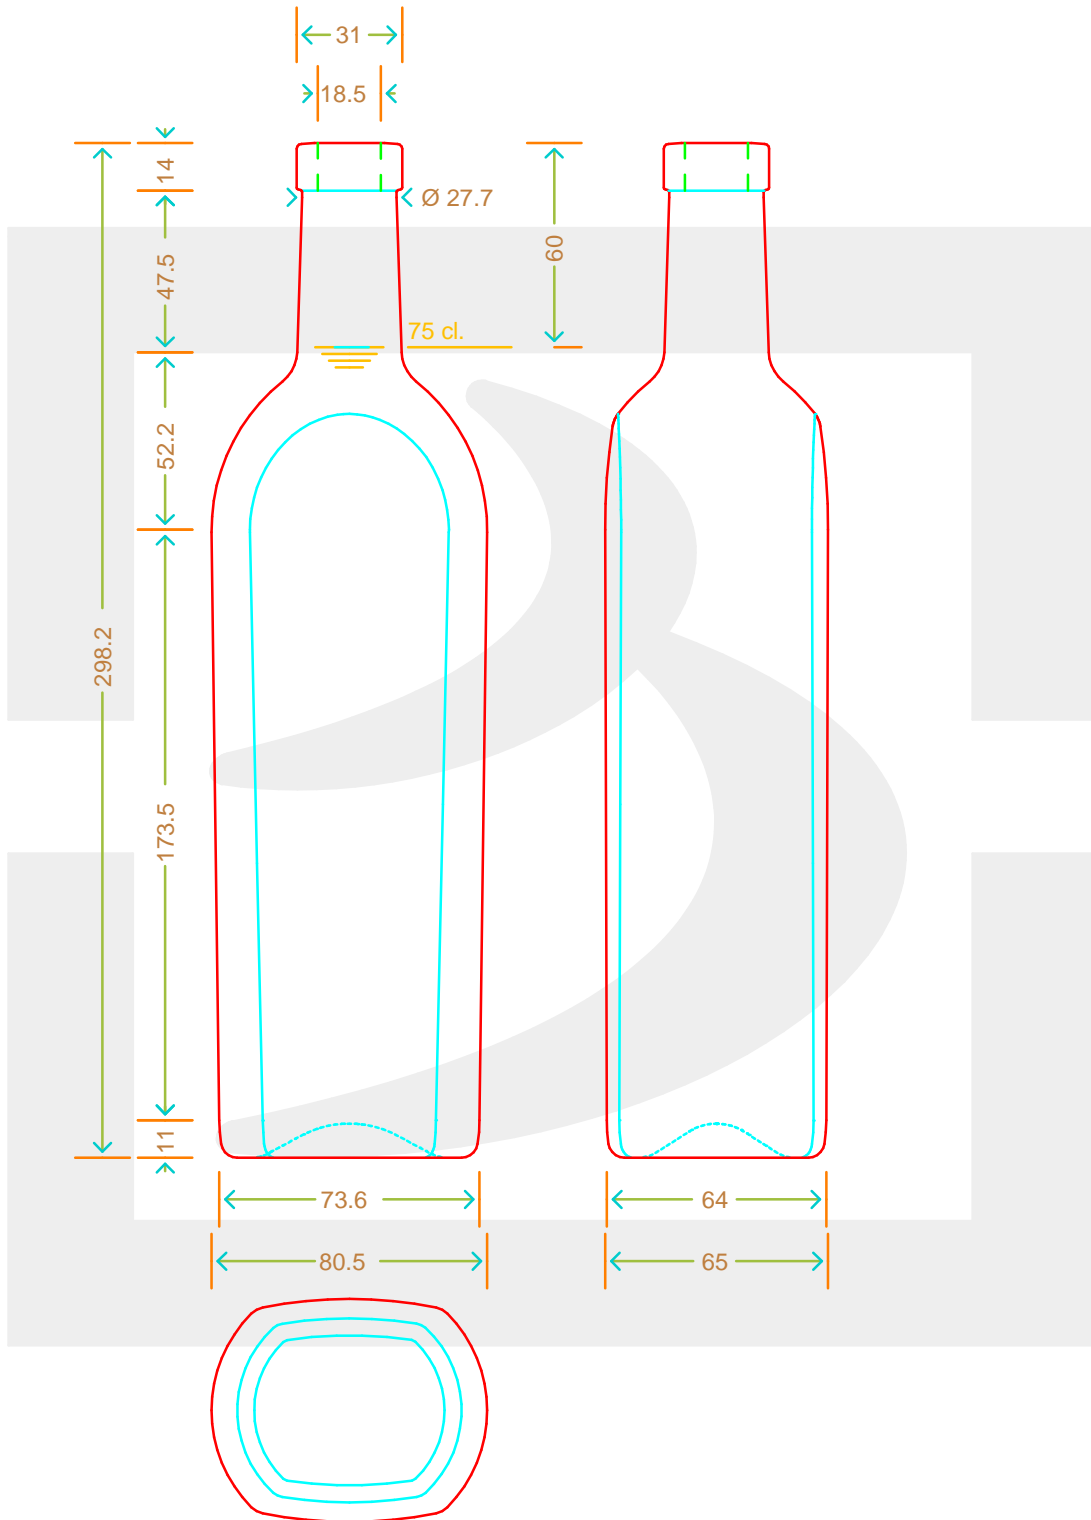

ARTICOLO / ITEM

**BOT. AROMATICA 750 F14 DG \***

Colore : BIANCO  
Color :

**bruni glass**  
a berlin packaging company

www.bruniglass.com

**MODELLO DEPOSITATO - PATENTED**

SCALA: 1:1  
SCALE:

Capacità R.B. (c.c.) : Brimful cap. (c.c.) :	770	Peso vetro (gr): Glass weight (gr):	500
Altezza tot (mm): Total height (mm):	300	Bocca: Finish:	FASCETTA
Diametro corpo (mm): Body diameter (mm):	80.5	Min. foro passante (mm): Minimum through bore (mm):	

LE QUOTE SONO ESPRESSE IN mm  
DIMENSIONS ARE EXPRESSED IN mm

COD. ARTICOLO / ITEM CODE

**10687P1**

Data ultimo aggiornamento / Last update: 07/05/2019  
Origine / Source: 10448