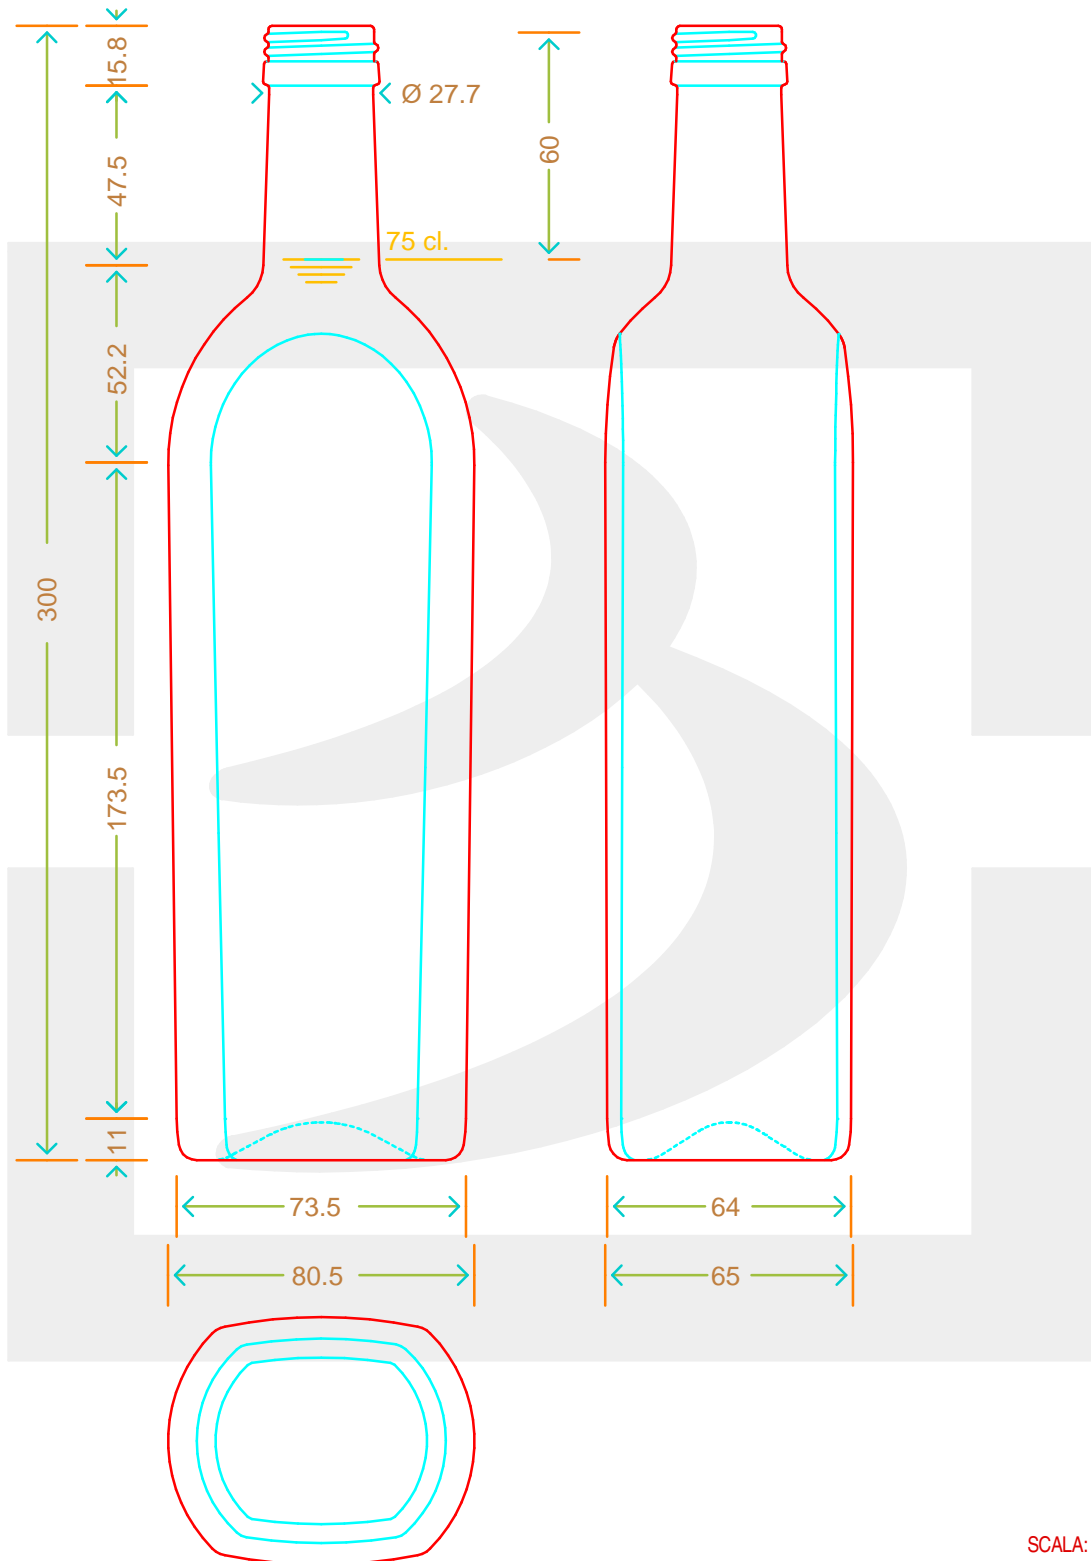

ARTICOLO / ITEM

BOT. AROMATICA 750 P 31,5X18 DG *

bruni glass
a berlin packaging company

www.brunglass.com

Colore : **BIANCO**
Color :

SCALA: 1:1
SCALE:

Capacità R.B. (c.c.) :	770	Peso vetro (gr):	500
Brimful cap. (c.c.) :		Glass weight (gr):	
Altezza tot (mm):	300	Bocca:	PILFER-PROOF
Total height (mm):		Finish:	
Diametro corpo (mm):	80.5	Min. foro passante (mm):	18.5
Body diameter (mm):		Minimum through bore (mm):	

LE QUOTE SONO ESPRESSE IN mm
DIMENSIONS ARE EXPRESSED IN mm

COD. ARTICOLO / ITEM CODE

10686P1

MODELLO DEPOSITATO - PATENTED

Data ultimo aggiornamento / Last update: 07/05/2019
Origine / Source: 10447