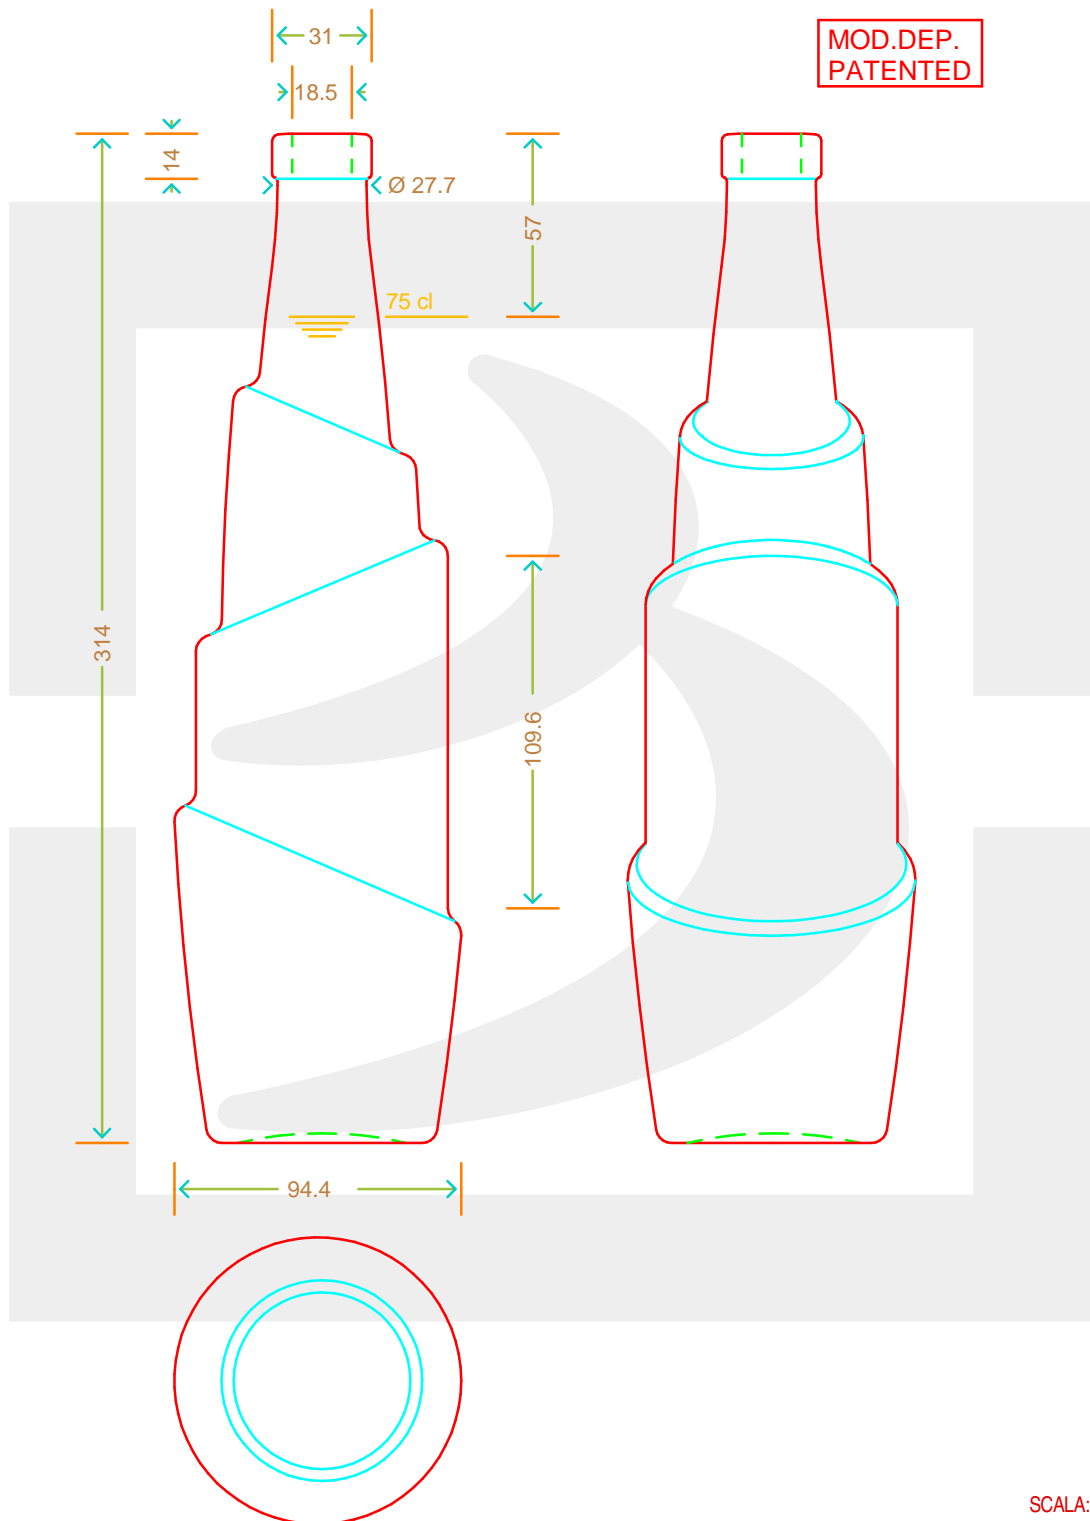

ARTICOLO / ITEM

BOT. CACTI 750 F16 VA *

Colore : VERDE ANTICO
Color :

 **bruni glass**
a **berlin packaging** company

www.brunglass.com

MODELLO DEPOSITATO - PATENTED

SCALA: 1:1
SCALE:

Capacità R.B. (c.c.) : Brimful cap. (c.c.) :	770	Peso vetro (gr): Glass weight (gr):	750
Altezza tot (mm): Total height (mm):	314	Bocca: Finish:	FASCETTA
Diametro corpo (mm): Body diameter (mm):	94.4	Min. foro passante (mm): Minimum through bore (mm):	

LE QUOTE SONO ESPRESSE IN mm
DIMENSIONS ARE EXPRESSED IN mm

COD. ARTICOLO / ITEM CODE

10666D1

Data ultimo aggiornamento / Last update: 07/05/2019
Origine / Source: 10666