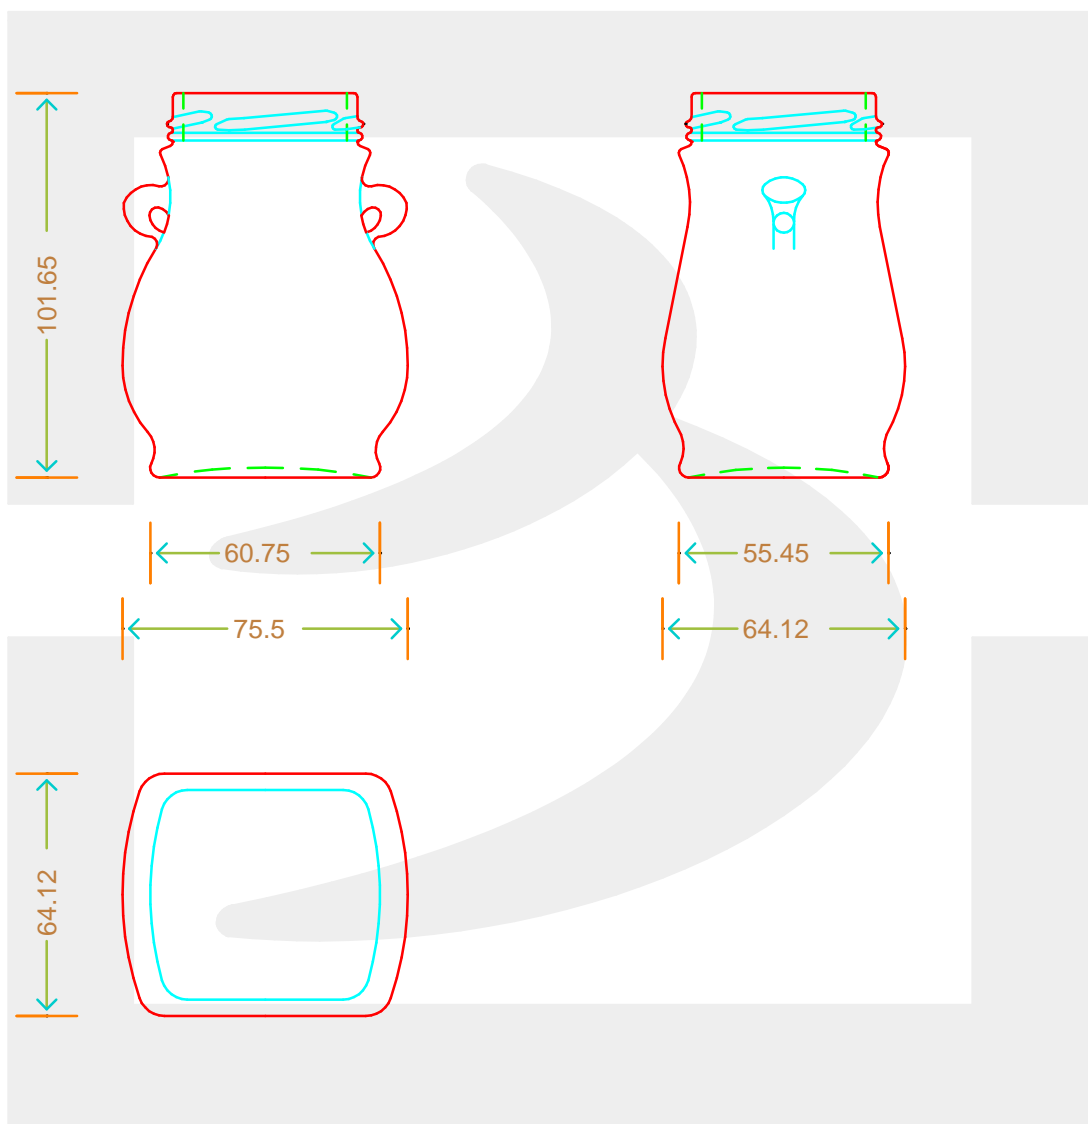

ARTICOLO / ITEM

VASO BOLERO 212 T 53 *

Colore : BIANCO
Color :

 **bruni glass**
a **berlin packaging** company

www.bruniglass.com

MODELLO DEPOSITATO - PATENTED

SCALA: 1:1
SCALE:

Capacità R.B. (c.c.) : Brimful cap. (c.c.) :	212	Peso vetro (gr): Glass weight (gr):	240
Altezza tot (mm): Total height (mm):	101.6	Bocca: Finish:	TWIST-OFF
Diametro corpo (mm): Body diameter (mm):	75.5	Min. foro passante (mm): Minimum through bore (mm):	

LE QUOTE SONO ESPRESSE IN mm
DIMENSIONS ARE EXPRESSED IN mm

COD. ARTICOLO / ITEM CODE

10653T1

Data ultimo aggiornamento / Last update: 07/05/2019
Origine / Source: 10653