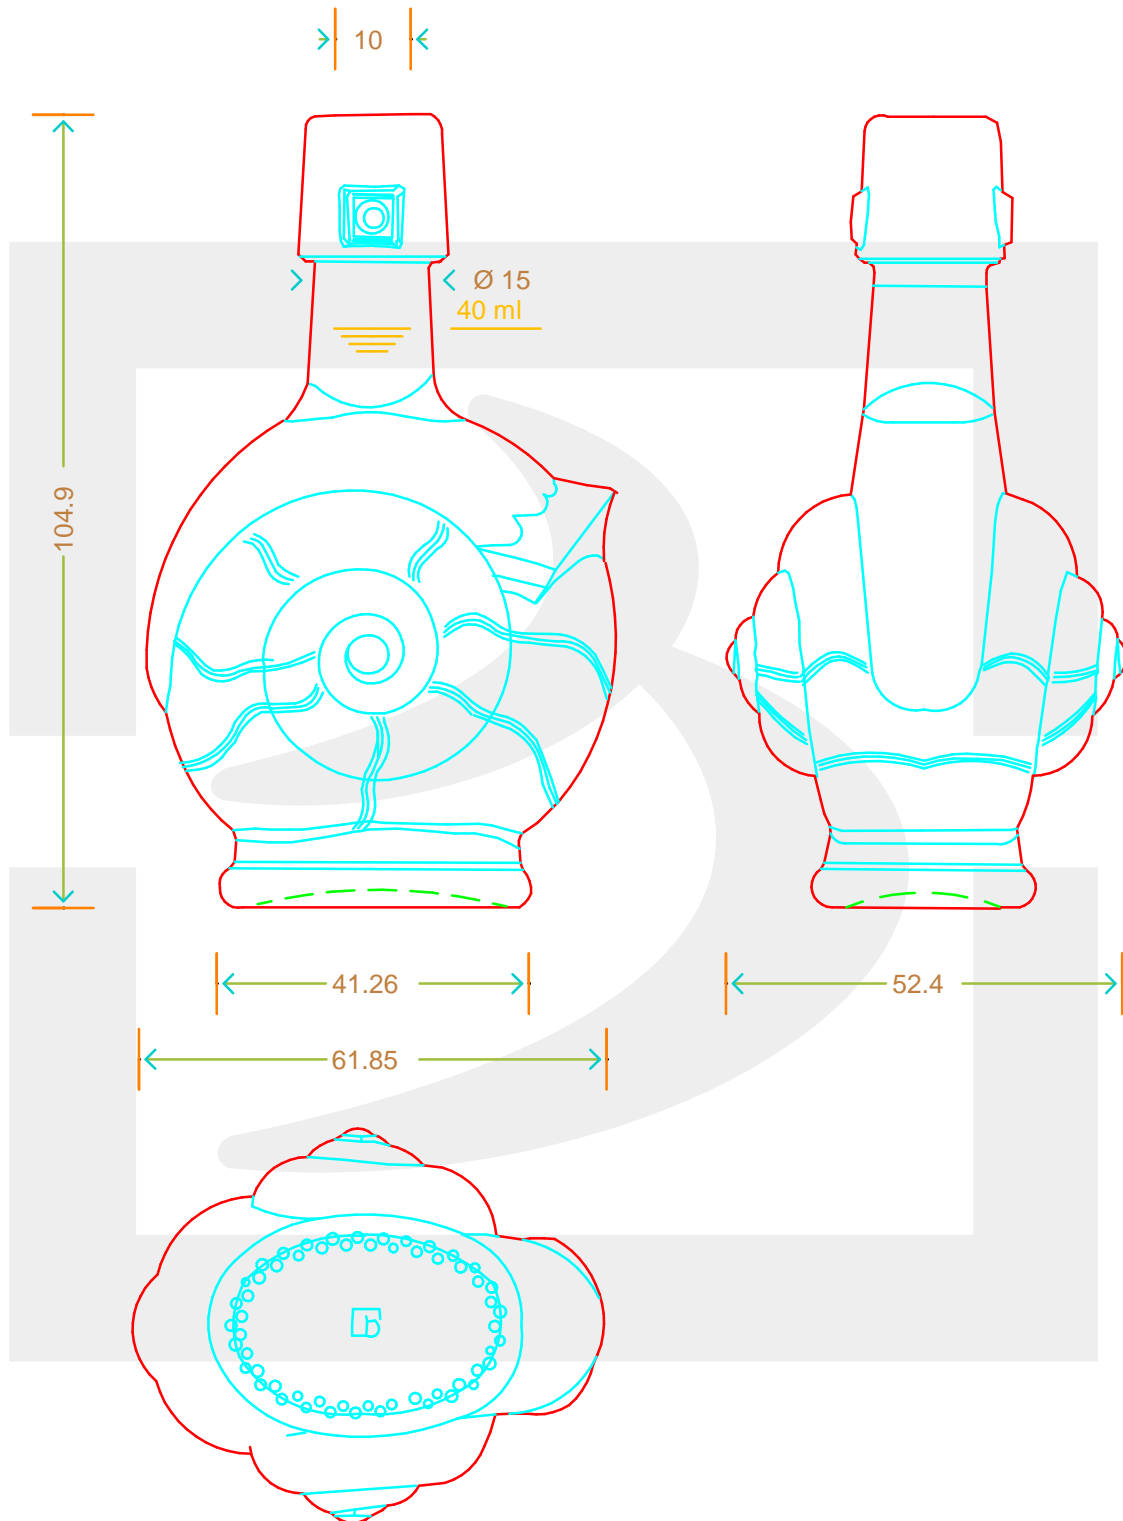

ARTICOLO / ITEM

BOT. SHELL PAGURO MIGNON 40 TM *

Colore : BIANCO
Color : BIANCO

bruni glass
a **berlin packaging** company

www.bruniglass.com

SCALA: -
SCALE: -

Capacità R.B. (c.c.) : Brimful cap. (c.c.) :	44	Peso vetro (gr): Glass weight (gr):	120
Altezza tot (mm): Total height (mm):	104.9	Bocca: Finish:	TAPPO MECCANICO
Diametro corpo (mm): Body diameter (mm):	61.9	Min. foro passante (mm): Minimum through bore (mm):	

LE QUOTE SONO ESPRESSE IN mm
DIMENSIONS ARE EXPRESSED IN mm

COD. ARTICOLO / ITEM CODE

10647B1

Data ultimo aggiornamento / Last update: 07/05/2019
Origine / Source: 10647