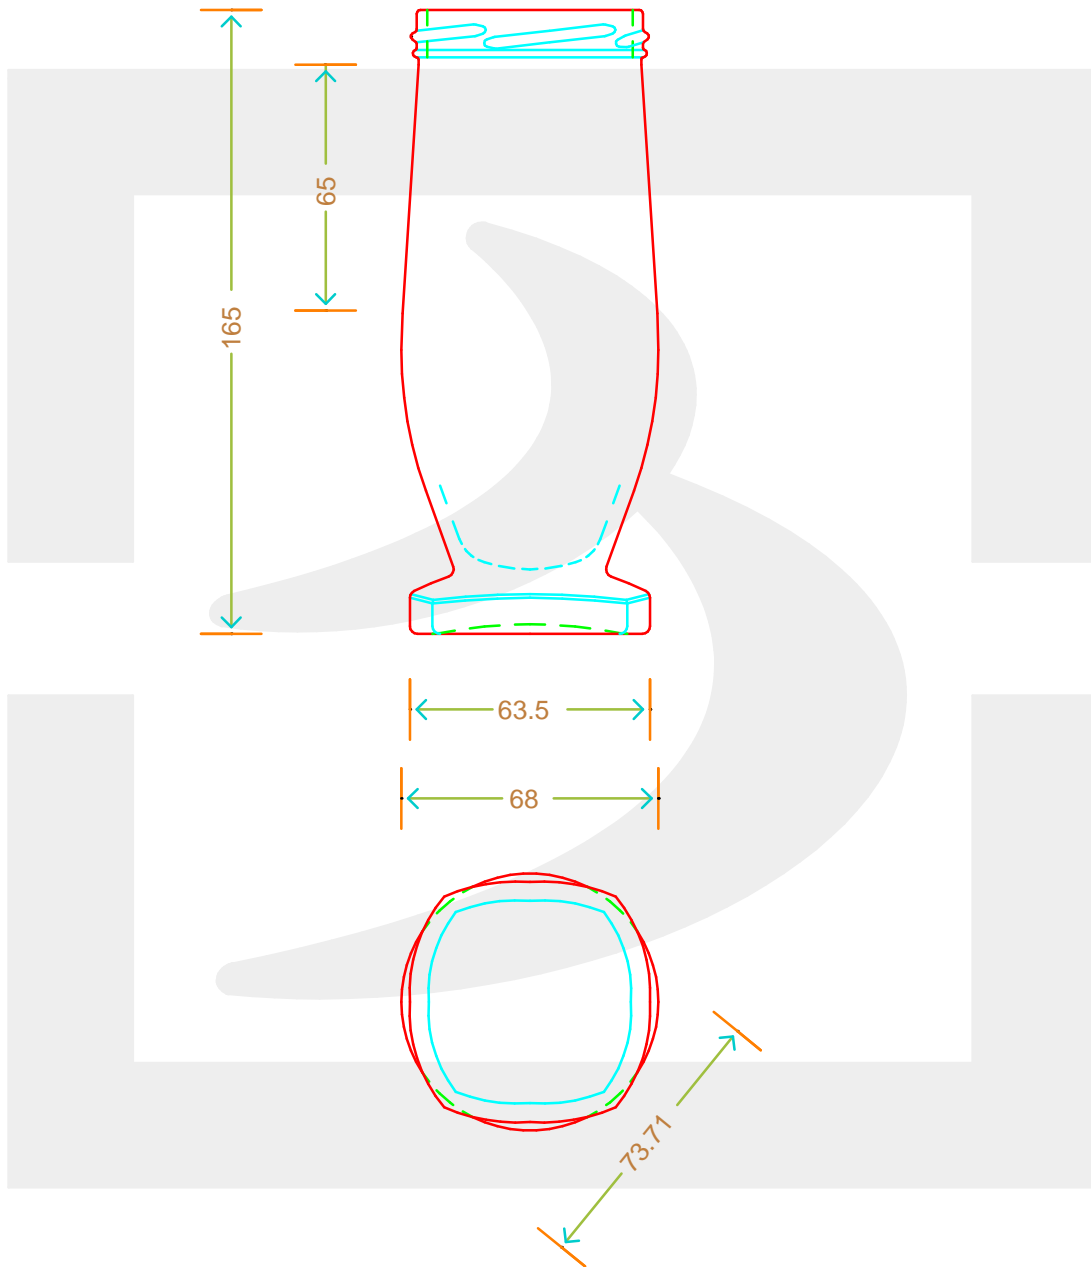

ARTICOLO / ITEM

VASO NOBILE 314 T 63 *

Colore : BIANCO
Color : BIANCO

 **bruni glass**
a **berlin packaging** company
www.bruniglass.com

MODELLO DEPOSITATO - PATENTED

SCALA: 1:1
SCALE:

Capacità R.B. (c.c.) : Brimful cap. (c.c.) :	314	Peso vetro (gr): Glass weight (gr):	400
Altezza tot (mm): Total height (mm):	165	Bocca: Finish:	TWIST-OFF
Diametro corpo (mm): Body diameter (mm):	68	Min. foro passante (mm): Minimum through bore (mm):	

LE QUOTE SONO ESPRESSE IN mm
DIMENSIONS ARE EXPRESSED IN mm

COD. ARTICOLO / ITEM CODE
10646D2

Data ultimo aggiornamento / Last update: 07/05/2019
Origine / Source: 10646