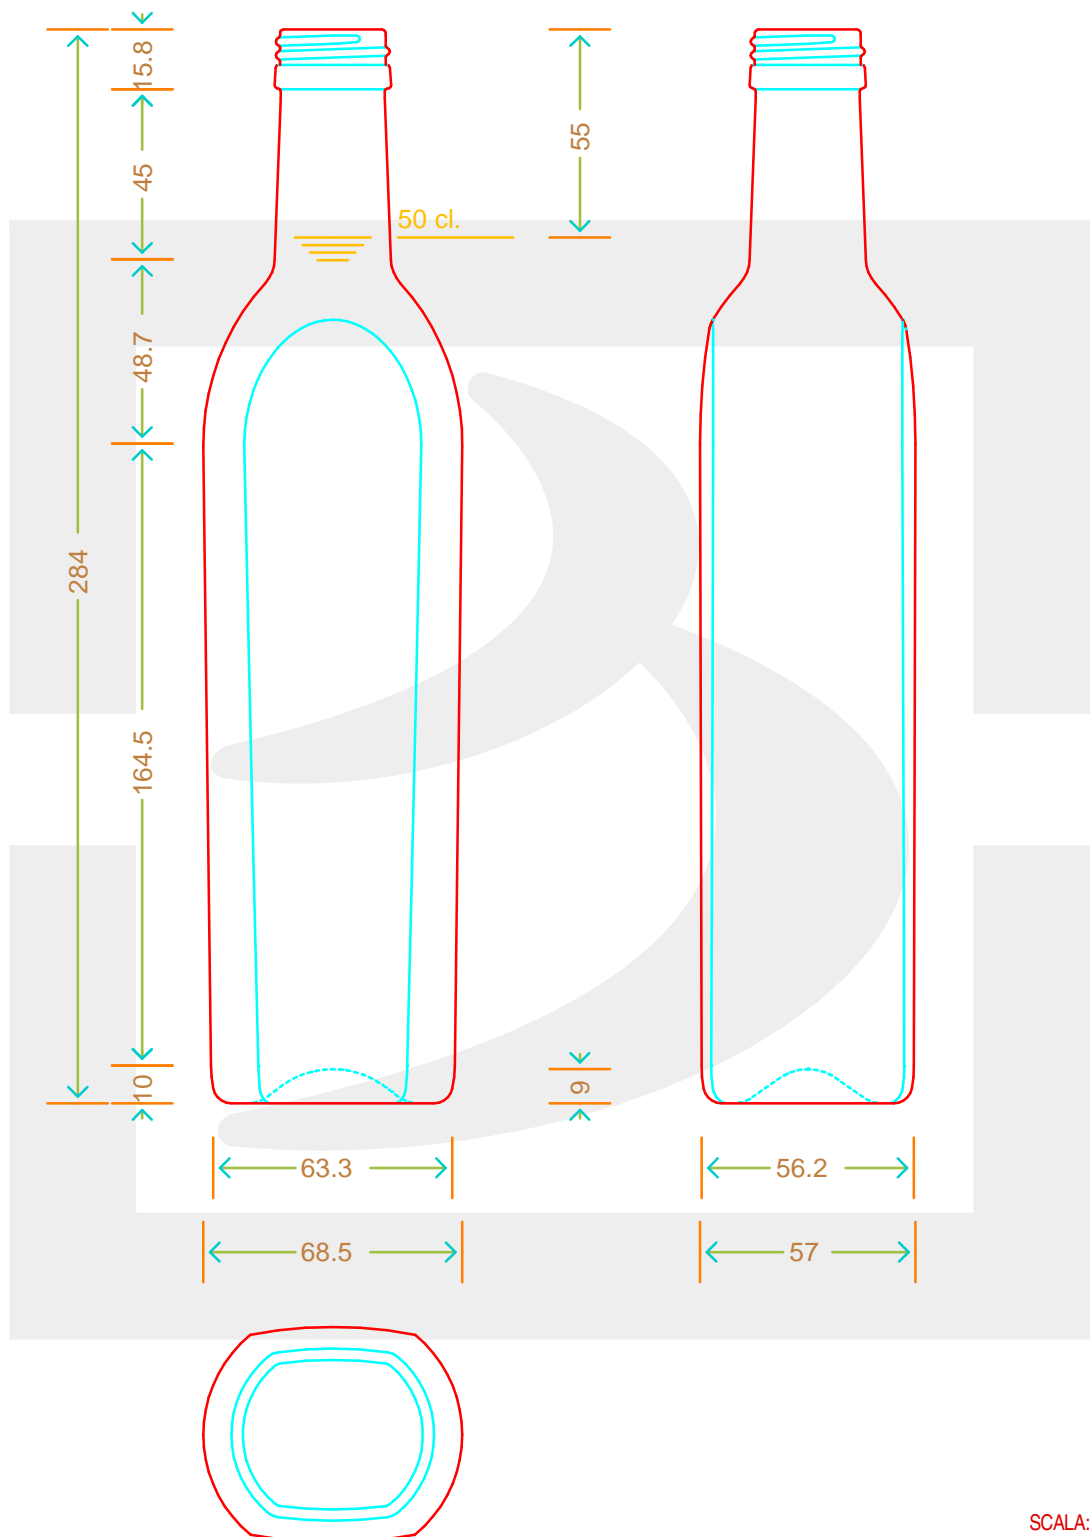

ARTICOLO / ITEM

BOT. AROMATICA 500 P 31,5X18 *

Colore : VERNICIATO
Color :

bruni glass
a berlin packaging company

www.brunglass.com

MODELLO DEPOSITATO - PATENTED

SCALA: 1:1
SCALE:

Capacità R.B. (c.c.) : Brimful cap. (c.c.) :	518	Peso vetro (gr): Glass weight (gr):	450
Altezza tot (mm): Total height (mm):	284	Bocca: Finish:	PILFER-PROOF
Diametro corpo (mm): Body diameter (mm):	68.5	Min. foro passante (mm): Minimum through bore (mm):	16

LE QUOTE SONO ESPRESSE IN mm
DIMENSIONS ARE EXPRESSED IN mm

COD. ARTICOLO / ITEM CODE

10632P2

Data ultimo aggiornamento / Last update: 12/07/2019
Origine / Source: 10445