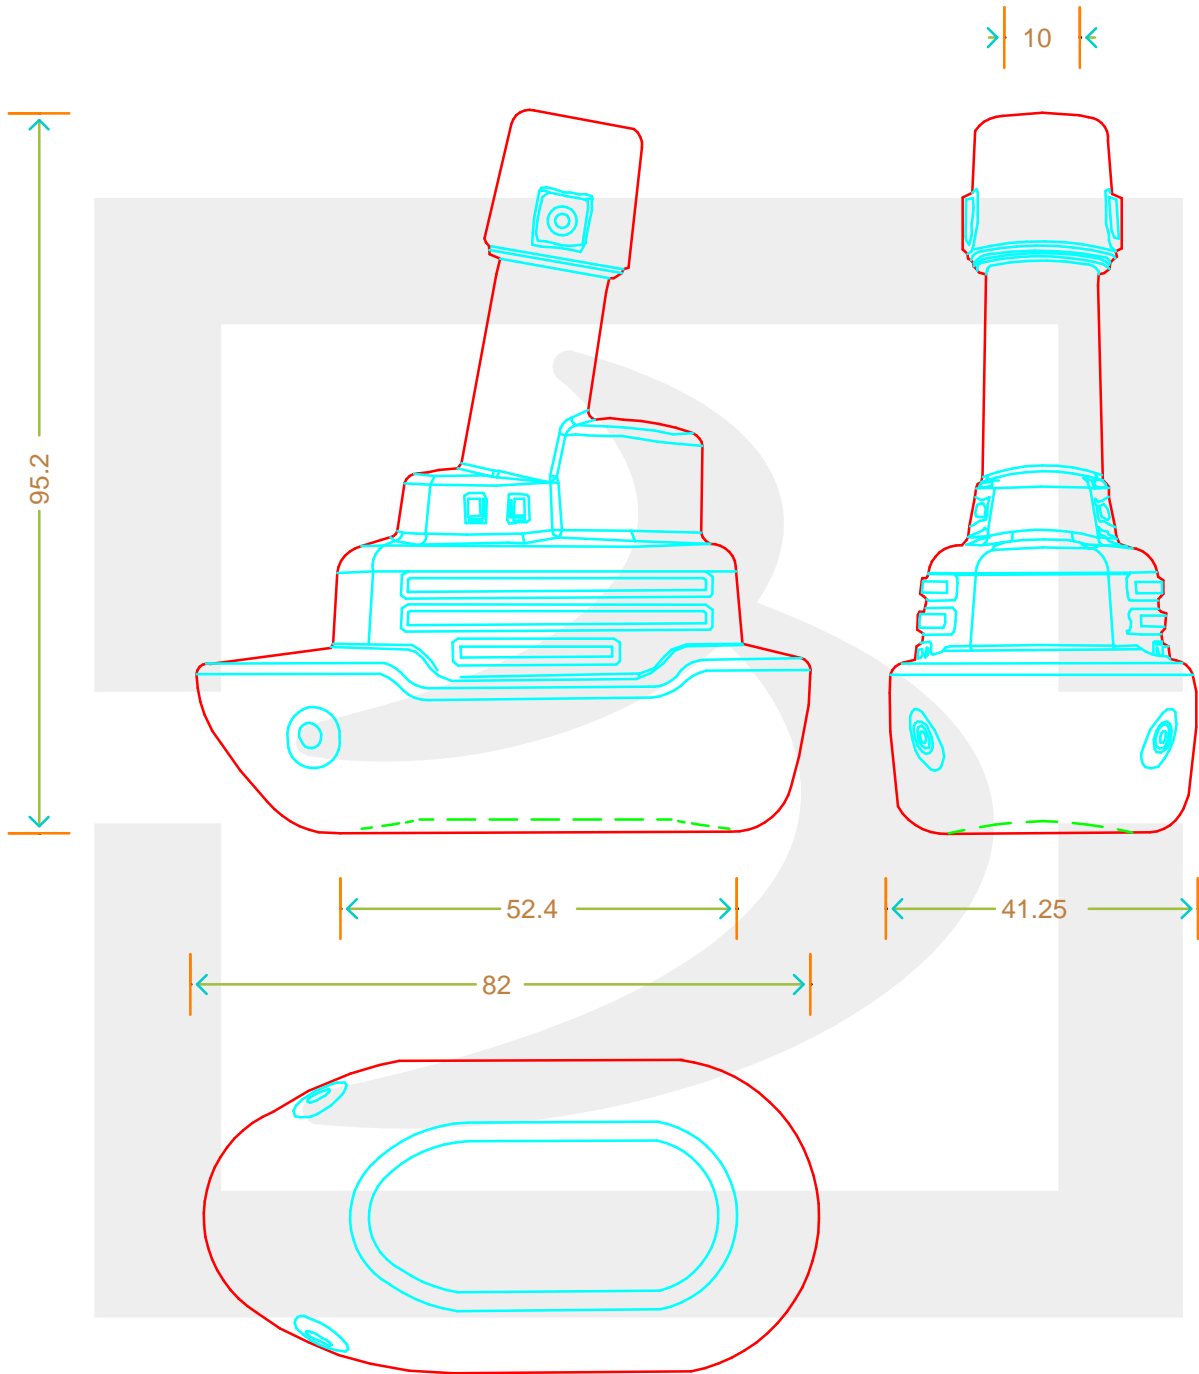

ARTICOLO / ITEM

BOT. STEAM SHIP MIGNON 40 TM *

Colore : BIANCO
Color : BIANCO

bruni glass
a berlin packaging company

www.brunglass.com

SCALA: -
SCALE: -

Capacità R.B. (c.c.) : Brimful cap. (c.c.) :	43	Peso vetro (gr): Glass weight (gr):	120
Altezza tot (mm): Total height (mm):	95.2	Bocca: Finish:	TAPPO MECCANICO
Diametro corpo (mm): Body diameter (mm):	82	Min. foro passante (mm): Minimum through bore (mm):	

LE QUOTE SONO ESPRESSE IN mm
DIMENSIONS ARE EXPRESSED IN mm

COD. ARTICOLO / ITEM CODE

10601B2

Data ultimo aggiornamento / Last update: 07/05/2019
Origine / Source: 10601