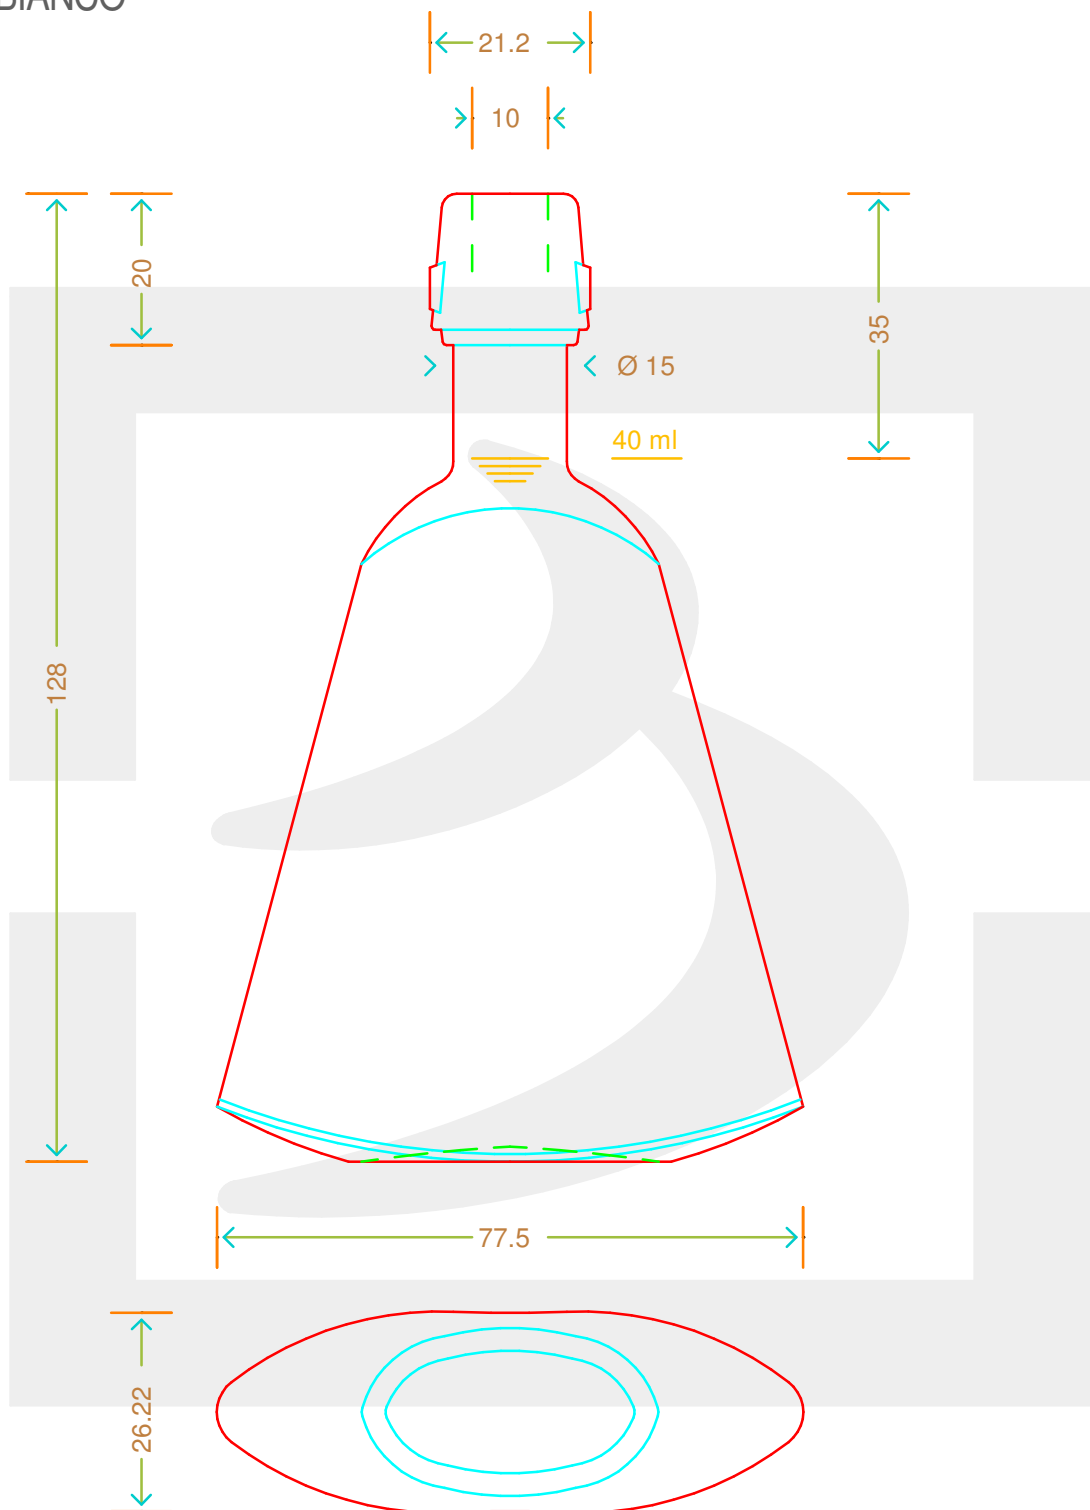

ARTICOLO / ITEM

BOT. ISABEL MIGNON 40 TM

*

bruni glass
a berlin packaging company

www.bruniglass.com

Colore : BIANCO
Color :

MODELLO DEPOSITATO - PATENTED

SCALA: 1:1
SCALE:

Capacità R.B. (c.c.) : Brimful cap. (c.c.) :	43	Peso vetro (gr): Glass weight (gr):	120
Altezza tot (mm): Total height (mm):	128	Bocca: Finish:	TAPPO MECCANICO
Diametro corpo (mm): Body diameter (mm):	77.5	Min. foro passante (mm): Minimum through bore (mm):	

LE QUOTE SONO ESPRESSE IN mm
DIMENSIONS ARE EXPRESSED IN mm

COD. ARTICOLO / ITEM CODE
10600V1

Data ultimo aggiornamento / Last update: 08/06/2018
Origine / Source: 10600