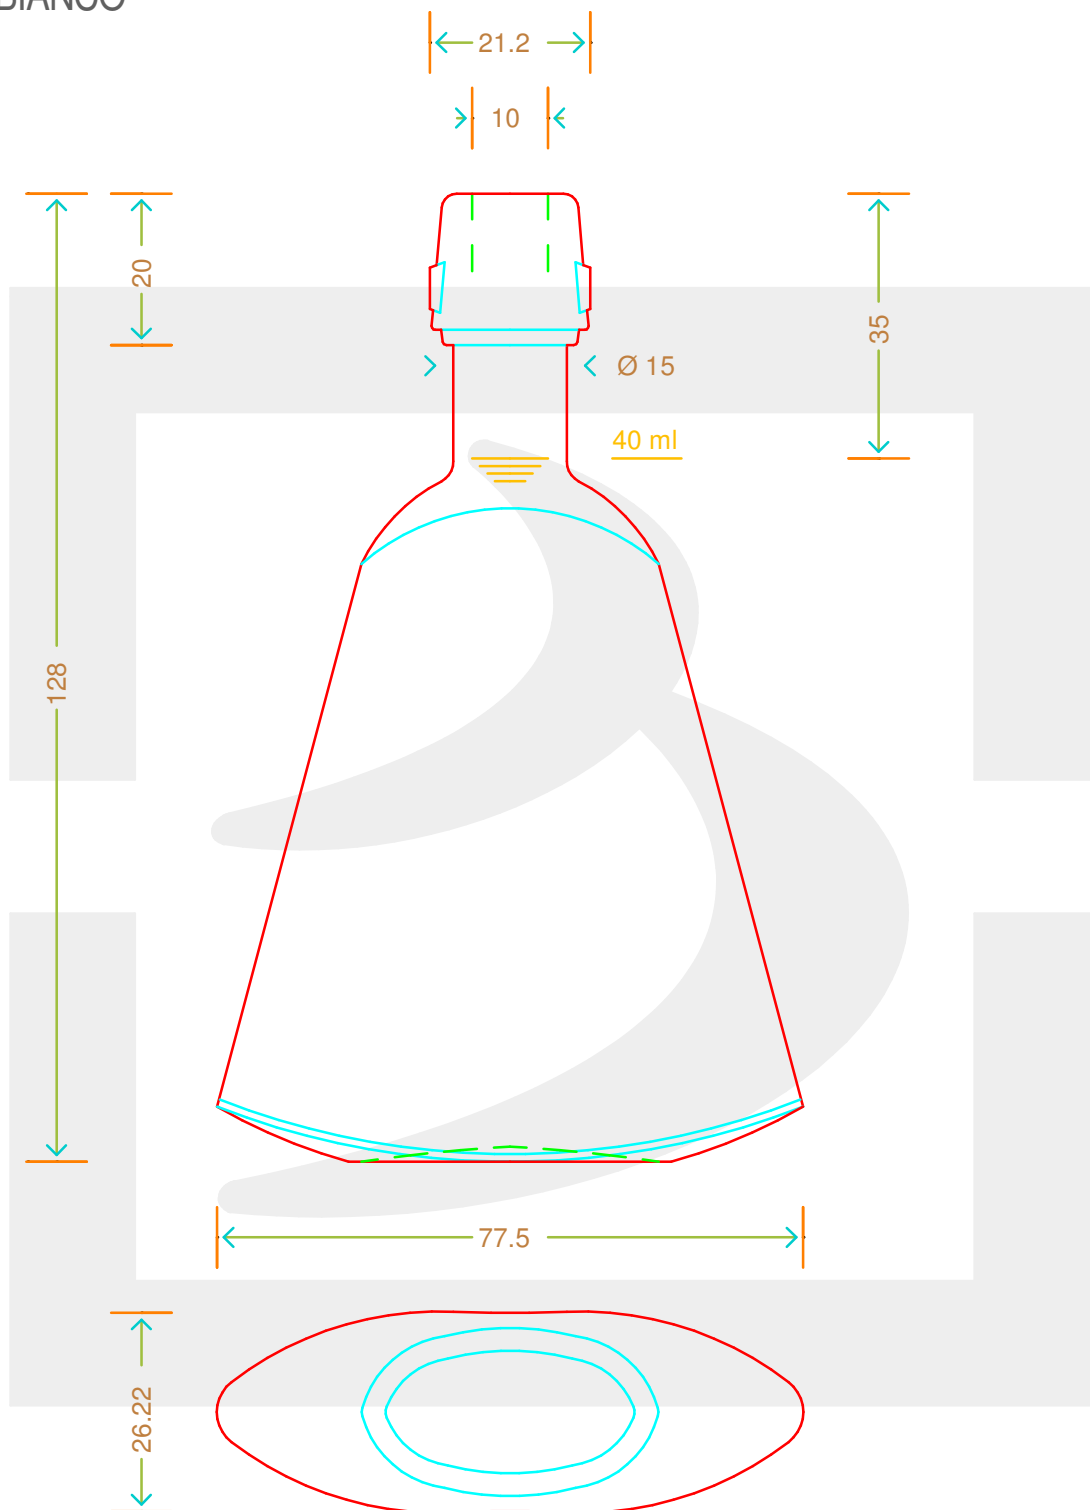

ARTICOLO / ITEM

BOT. ISABEL MIGNON 40 TM

*

bruni glass
a berlin packaging company

www.bruniglass.com

Colore : BIANCO
Color :

MODELLO DEPOSITATO - PATENTED

SCALA: 1:1
SCALE:

Capacità R.B. (c.c.) : Brimful cap. (c.c.) :	43	Peso vetro (gr): Glass weight (gr):	120
Altezza tot (mm): Total height (mm):	128	Bocca: Finish:	TAPPO MECCANICO
Diametro corpo (mm): Body diameter (mm):	77.5	Min. foro passante (mm): Minimum through bore (mm):	

LE QUOTE SONO ESPRESSE IN mm
DIMENSIONS ARE EXPRESSED IN mm

COD. ARTICOLO / ITEM CODE
10600V1

Data ultimo aggiornamento / Last update: 10/09/2018
Origine / Source: 10600