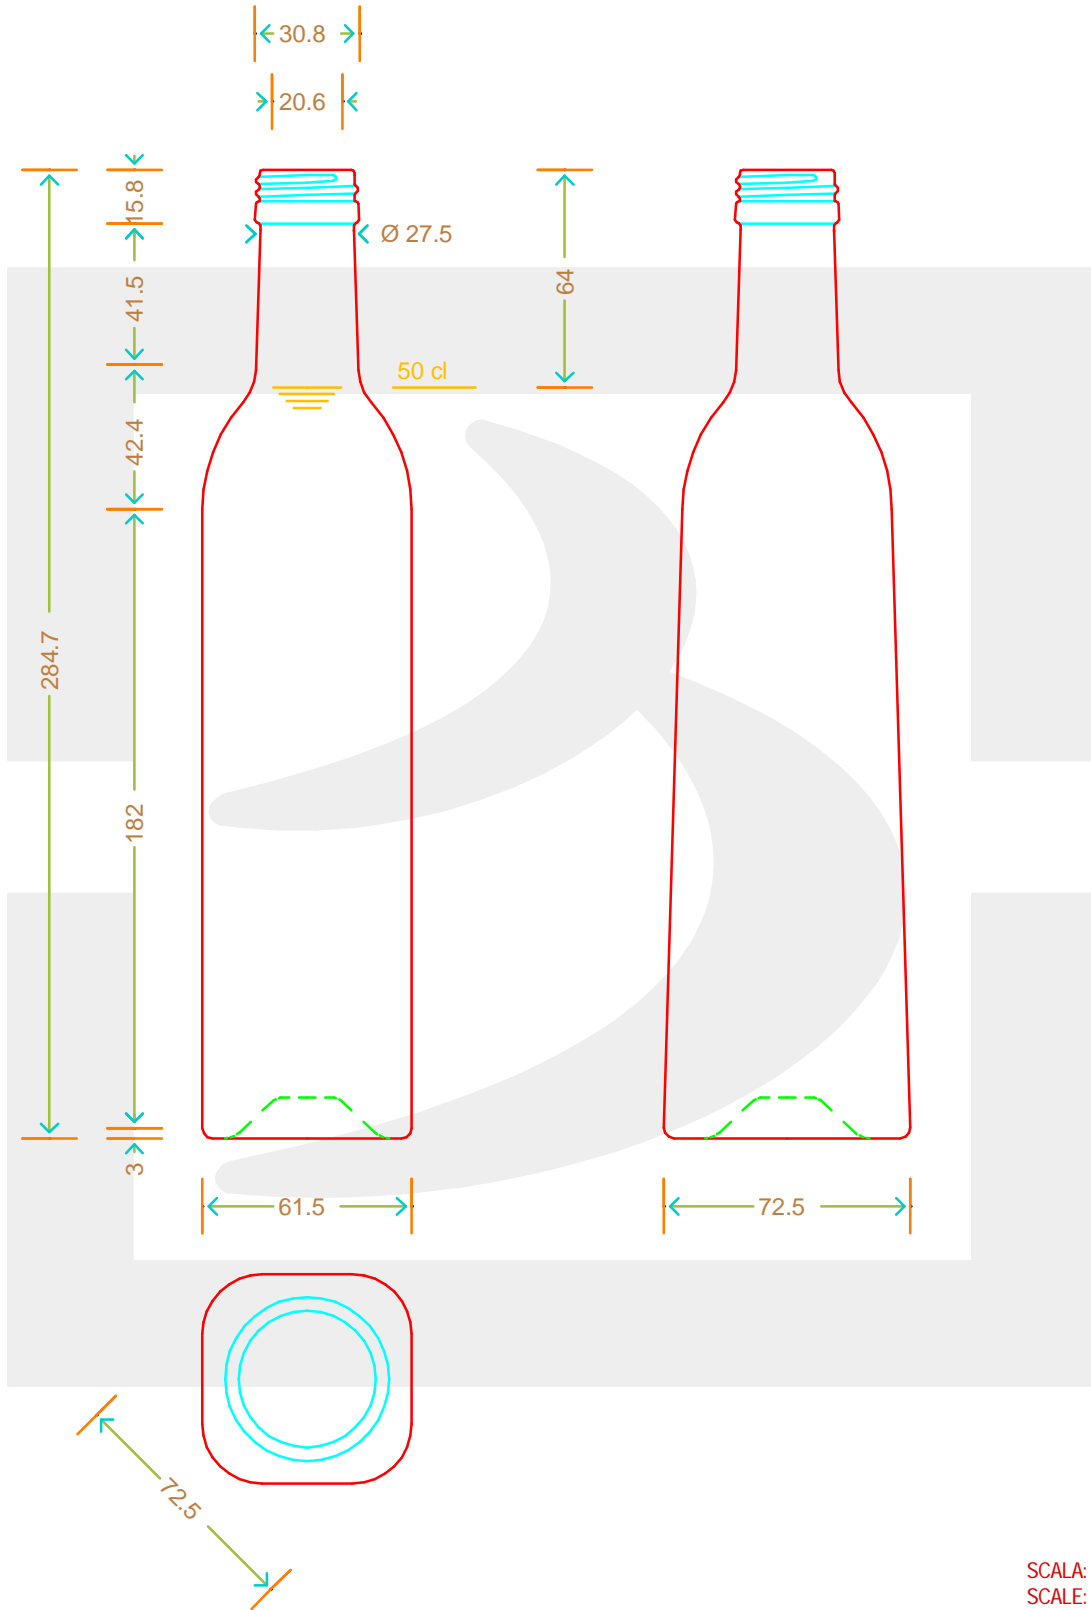

ARTICOLO / ITEM

BOT. BELLOLIO 500 INSCR P31,5 VA *

a berlin packaging company

www.bruniglass.com

Colore : VERDE ANTICO
Color :

MODELLO DEPOSITATO - PATENTED

SCALA: 1:1
SCALE:

Capacità R.B. (c.c.) : Brimful cap. (c.c.) :	520	Peso vetro (gr): Glass weight (gr):	450
Altezza tot (mm): Total height (mm):	284.7	Bocca: Finish:	PILFER-PROOF
Diametro corpo (mm): Body diameter (mm):	61.5	Min. foro passante (mm): Minimum through bore (mm):	18,5

LE QUOTE SONO ESPRESSE IN mm
DIMENSIONS ARE EXPRESSED IN mm

COD. ARTICOLO / ITEM CODE

10549P2

Data ultimo aggiornamento / Last update: 16/11/2020
Origine / Source: 10549