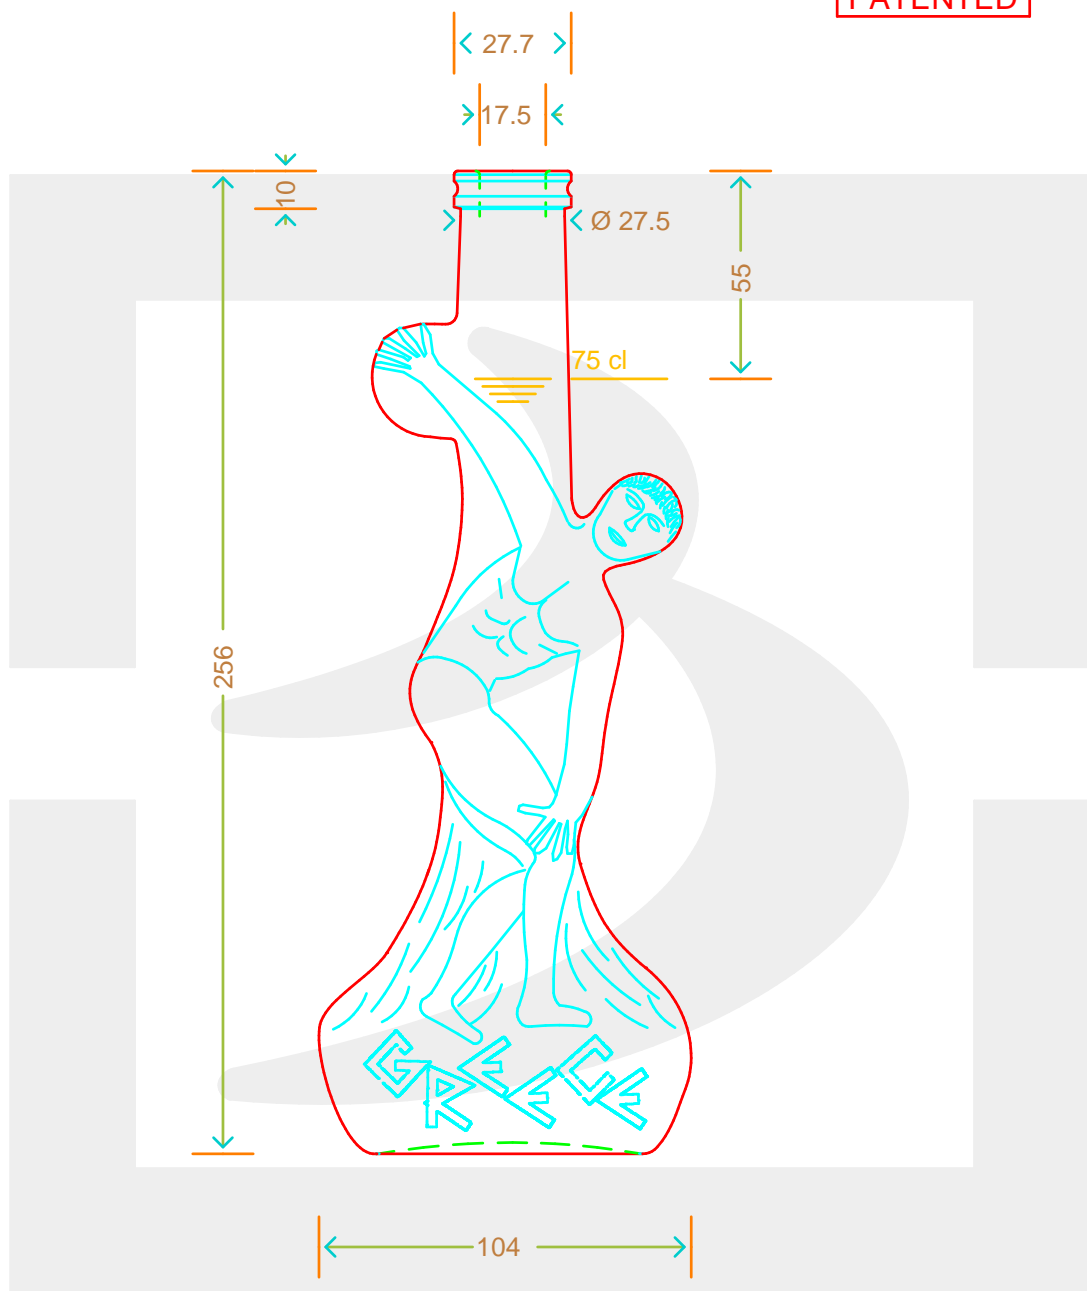

ARTICOLO / ITEM

BOT. DISCOBOLO 200 A 10

*

berlinpackaging.eu

Colore : BIANCO
Color : BIANCO

MOD.DEP.
PATENTED

Il disegno è puramente indicativo e non vincolante - Berlin Packaging Italy S.p.A. non assume garanzia od obbligazione alcuna per l'utilizzo del presente disegno nè per le informazioni in esso riportate
This drawing is approximate and not binding - Berlin Packaging Italy S.p.A. does not assume any guarantee or obligation for use of this drawing or for information contained therein

Capacità R.B. (c.c.): Brimful capacity (c.c.):	200	Peso vetro (gr): Glass weight (gr):	500
Altezza tot. (mm): Total height (mm):	260	Bocca: Finish:	ANELLO
Diametro corpo (mm): Body diameter (mm):	104	Min. foro passante (mm): Minimum through bore (mm):	
Resistenza a pressione (bar): Pressure resistance (bar):	-	Scala: Scale:	1:1