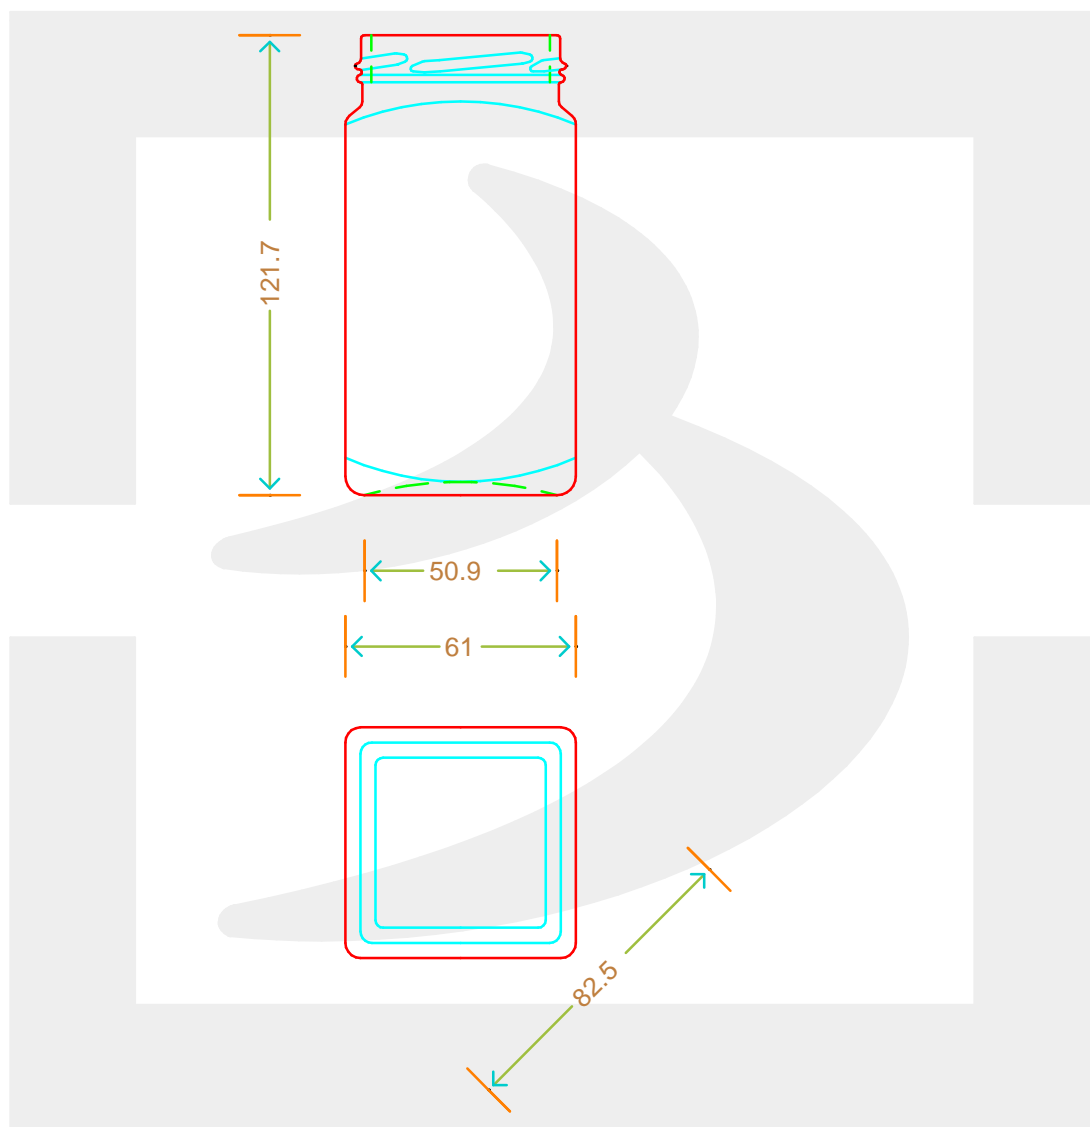

ARTICOLO / ITEM

VASO QUADRO FEBBRAIO 324 T 58

Colore : BIANCO
Color :

 **bruni glass**
a **berlin packaging** company

www.bruniglass.com

SCALA: -
SCALE:

Capacità R.B. (c.c.) : Brimful cap. (c.c.) :	324	Peso vetro (gr): Glass weight (gr):	225
Altezza tot (mm): Total height (mm):	121.7	Bocca: Finish:	TWIST-OFF
Diametro corpo (mm): Body diameter (mm):	61	Min. foro passante (mm): Minimum through bore (mm):	

LE QUOTE SONO ESPRESSE IN mm
DIMENSIONS ARE EXPRESSED IN mm

COD. ARTICOLO / ITEM CODE

10485T1

Data ultimo aggiornamento / Last update: 07/05/2019
Origine / Source: 10485