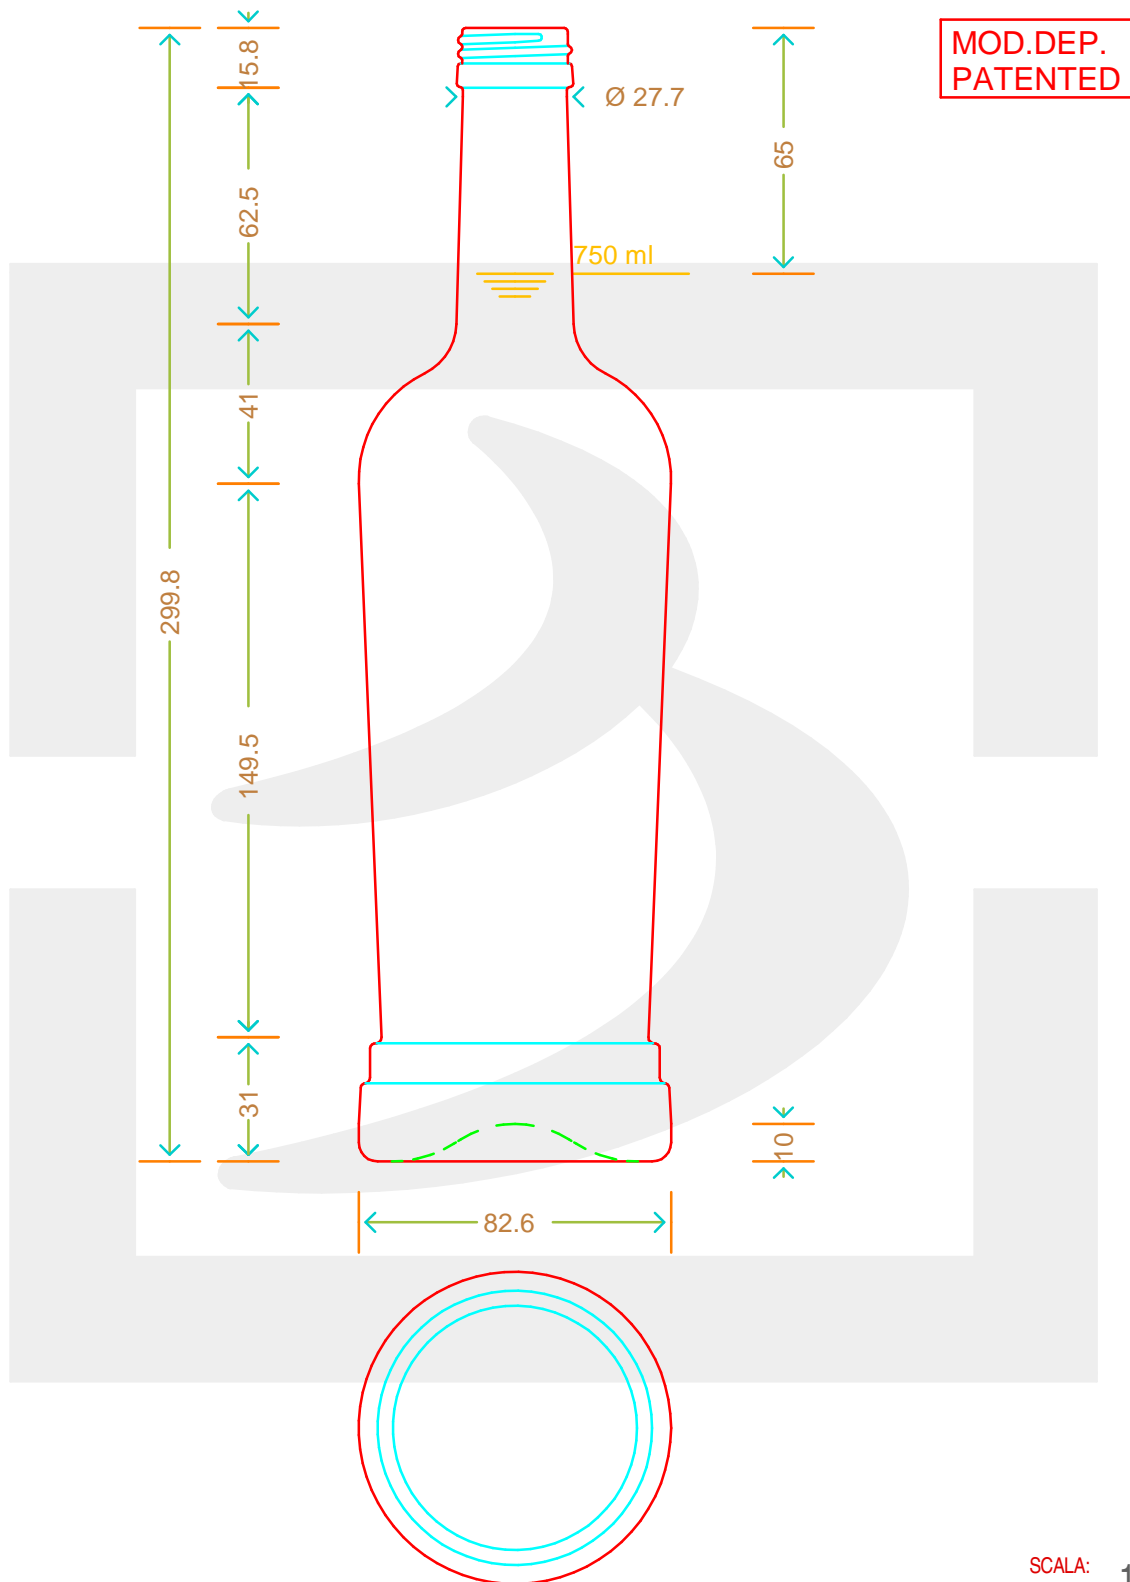

# BOT. PILAR 750 P 31,5X18 \$ \*

**bruni glass**  
a **berlin packaging** company

www.brunglass.com

Colore : BIANCO  
Color : BIANCO

**MODELLO DEPOSITATO - PATENTED**

SCALA: 1:1  
SCALE:

Capacità R.B. (c.c.) : Brimful cap. (c.c.) :	772	Peso vetro (gr): Glass weight (gr):	600
Altezza tot (mm): Total height (mm):	299.8	Bocca: Finish:	PILFER-PROOF
Diametro corpo (mm): Body diameter (mm):	82.6	Min. foro passante (mm): Minimum through bore (mm):	

LE QUOTE SONO ESPRESSE IN mm  
DIMENSIONS ARE EXPRESSED IN mm

COD. ARTICOLO / ITEM CODE

**10462P2**

Data ultimo aggiornamento / Last update: 07/05/2019  
Origine / Source: 10461