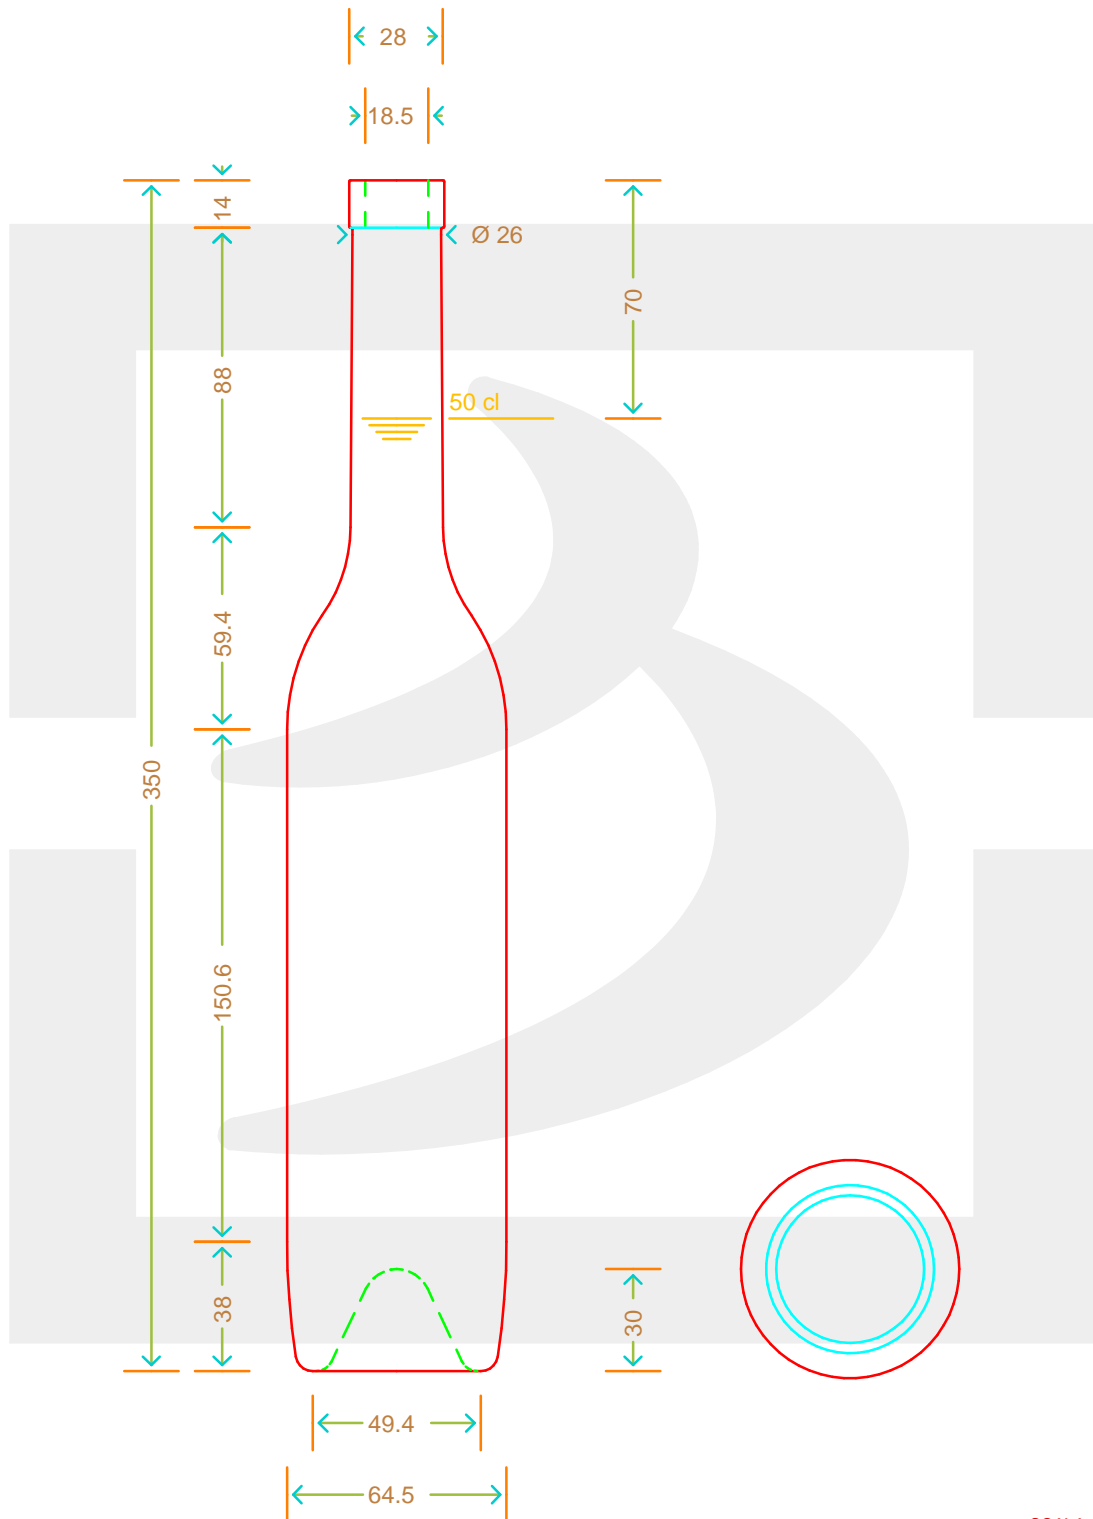

ARTICOLO / ITEM

BOT. GARDENIA 500 F14 E

Colore : BIANCO
Color :

bruni glass
a berlin packaging company

www.bruniglass.com

SCALA: -
SCALE:

Capacità R.B. (c.c.) : Brimful cap. (c.c.) :	515	Peso vetro (gr): Glass weight (gr):	600
Altezza tot (mm): Total height (mm):	350	Bocca: Finish:	FASCETTA
Diametro corpo (mm): Body diameter (mm):	64.5	Min. foro passante (mm): Minimum through bore (mm):	

LE QUOTE SONO ESPRESSE IN mm
DIMENSIONS ARE EXPRESSED IN mm

COD. ARTICOLO / ITEM CODE

10455P2

Data ultimo aggiornamento / Last update: 07/05/2019
Origine / Source: 10455