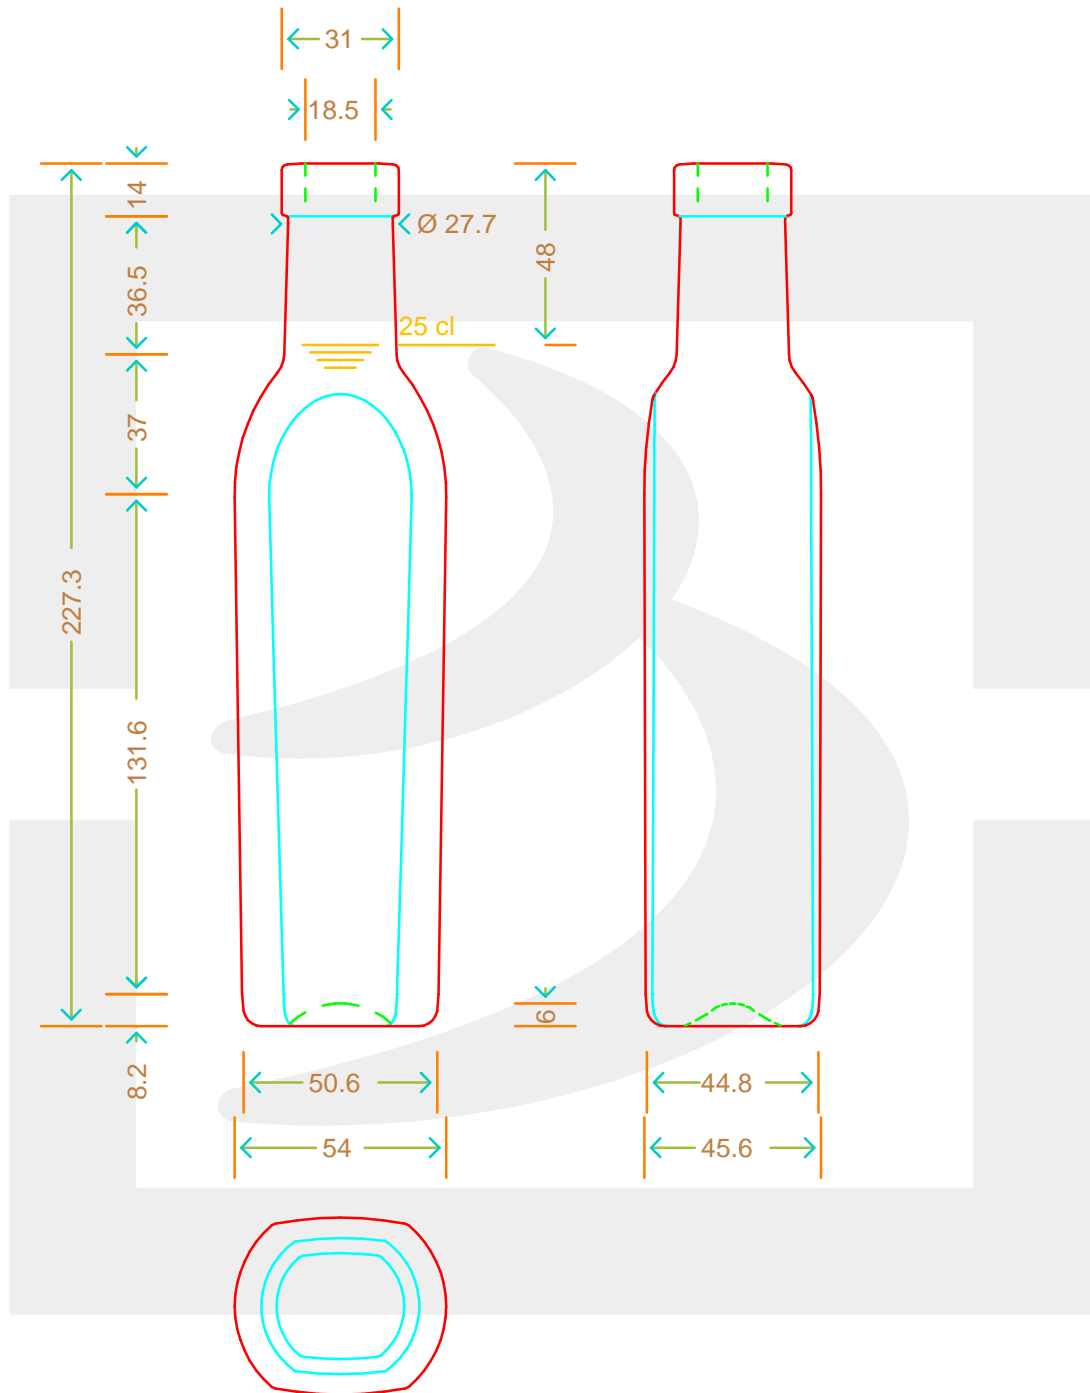

# BOT. AROMATICA 250 F14 VA \*

Colore : VERDE ANTICO  
Color :

**bruni glass**  
a berlin packaging company

www.brunglass.com

**MODELLO DEPOSITATO - PATENTED**

SCALA: 1:1  
SCALE:

Capacità R.B. (c.c.) : Brimful cap. (c.c.) :	266	Peso vetro (gr): Glass weight (gr):	250
Altezza tot (mm): Total height (mm):	229.1	Bocca: Finish:	FASCETTA
Diametro corpo (mm): Body diameter (mm):	54	Min. foro passante (mm): Minimum through bore (mm):	16

LE QUOTE SONO ESPRESSE IN mm  
DIMENSIONS ARE EXPRESSED IN mm

COD. ARTICOLO / ITEM CODE

**10444P1**

Data ultimo aggiornamento / Last update: 07/05/2019  
Origine / Source: 10444