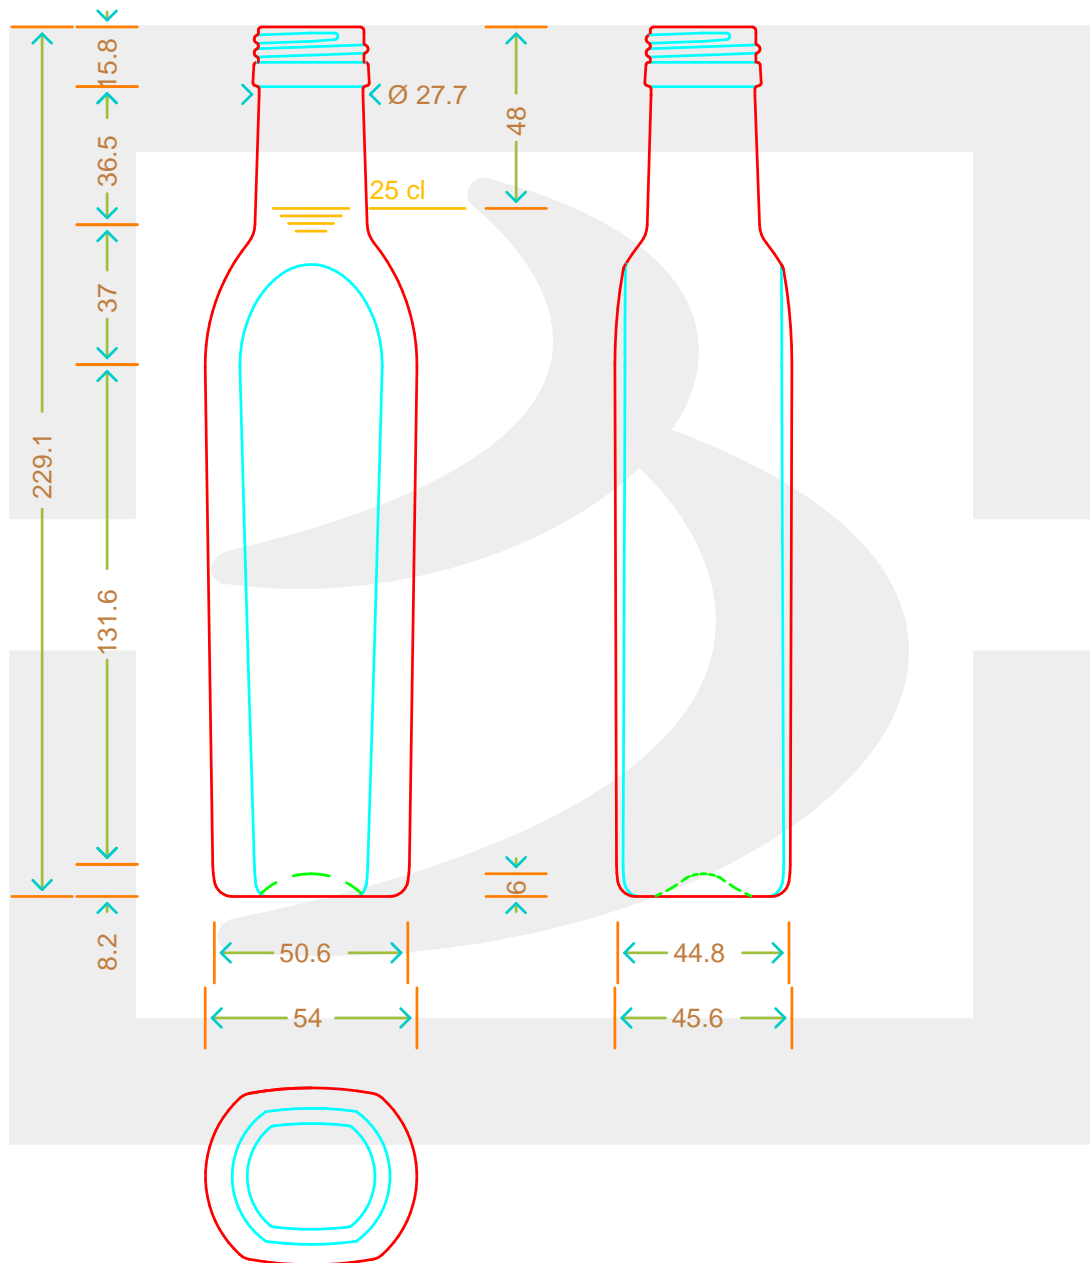

ARTICOLO / ITEM

BOT. AROMATICA 250 P 31,5X18 VA *

Colore : VERDE ANTICO
Color : VERDE ANTICO

bruni glass

berlinpackaging.eu

Il disegno è puramente indicativo e non vincolante - Berlin Packaging Italy S.p.A. non assume garanzia od obbligazione alcuna per l'utilizzo del presente disegno nè per le informazioni in esso riportate
This drawing is approximate and not binding - Berlin Packaging Italy S.p.A. does not assume any guarantee or obligation for use of this drawing or for information contained therein

Capacità R.B. (c.c.):	266	Peso vetro (gr):	250
Brimful capacity (c.c.):		Glass weight (gr):	
Altezza tot. (mm):	229.1	Bocca:	PILFER-PROOF
Total height (mm):		Finish:	
Diametro corpo (mm):	54	Min. foro passante (mm):	16
Body diameter (mm):		Minimum through bore (mm):	
Resistenza a pressione (bar):	-	Scala:	1:1
Pressure resistance (bar):		Scale:	