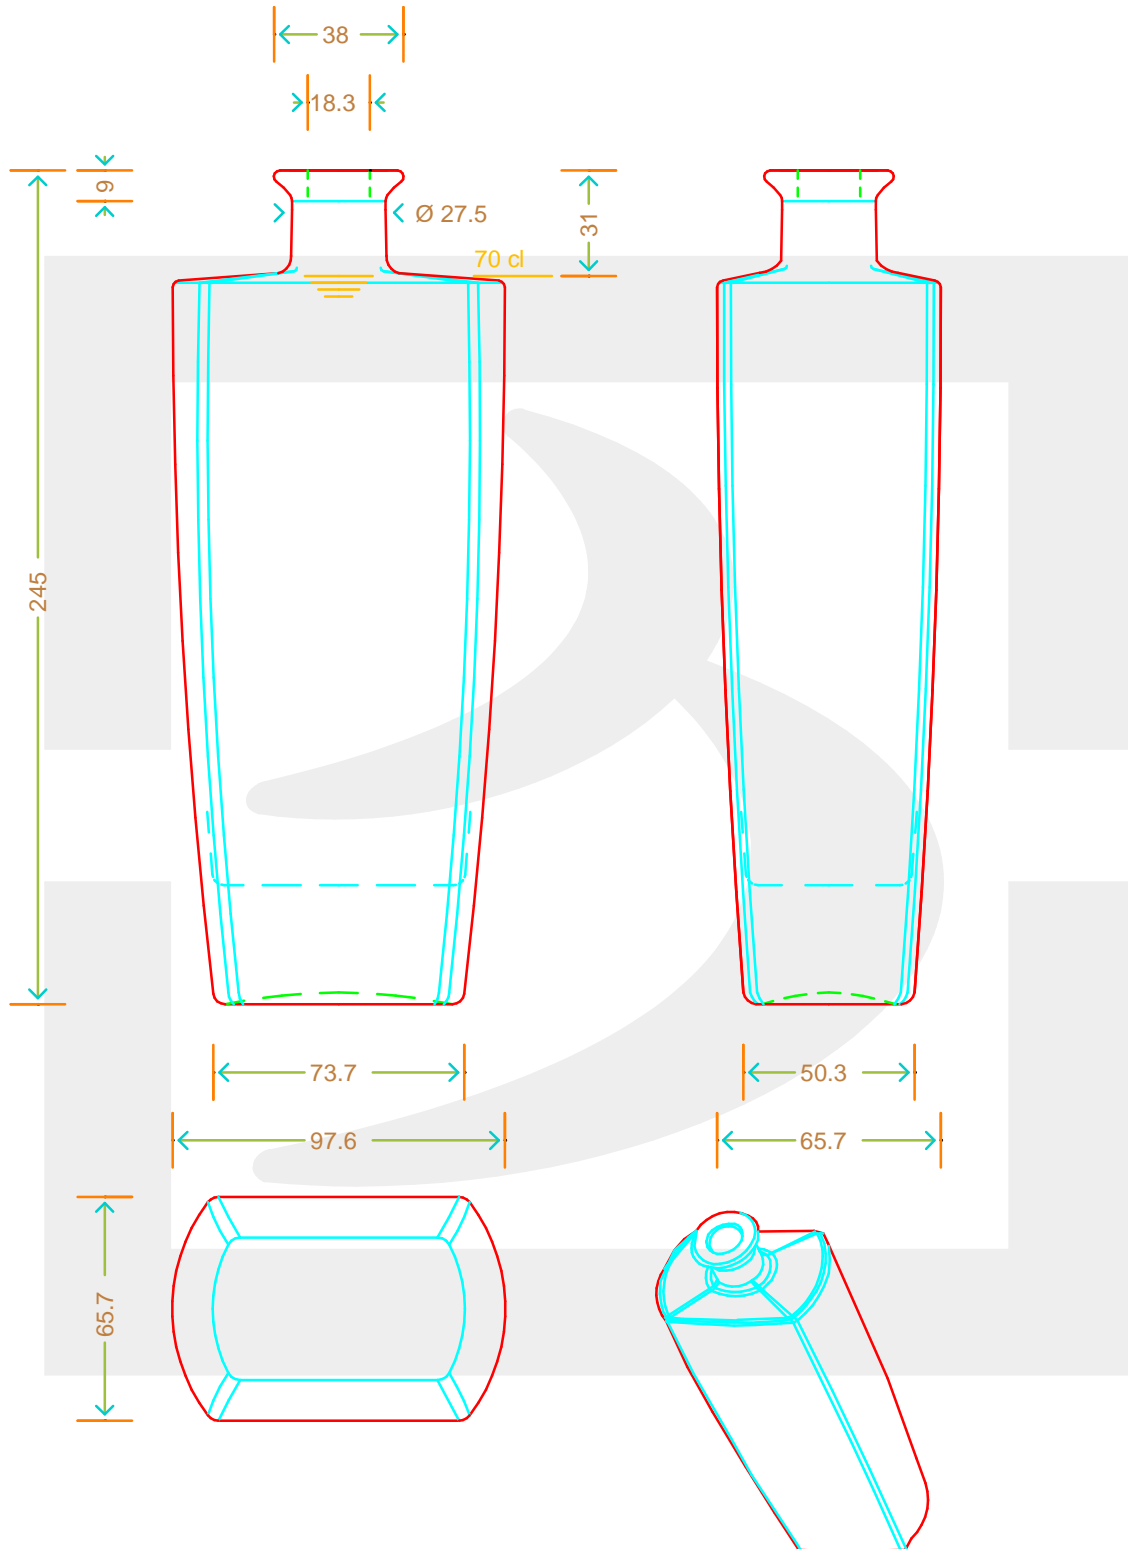

ARTICOLO / ITEM

BOT. SCALA 700 BP

*

bruni glass
a berlin packaging company

www.bruniglass.com

Colore: BIANCO
Color: BIANCO

SCALA: 1:1
SCALE: 1:1

Capacità R.B. (c.c.): Brimful cap. (c.c.):	717	Peso vetro (gr): Glass weight (gr):	900
Altezza tot (mm): Total height (mm):	245	Bocca: Finish:	BOCCA PROFUMO
Diametro corpo (mm): Body diameter (mm):	97.6	Min. foro passante (mm): Minimum through bore (mm):	

LE QUOTE SONO ESPRESSE IN mm
DIMENSIONS ARE EXPRESSED IN mm

COD. ARTICOLO / ITEM CODE

10442P2

MODELLO DEPOSITATO - PATENTED

Data ultimo aggiornamento / Last update: 07/05/2019
Origine / Source: 10442